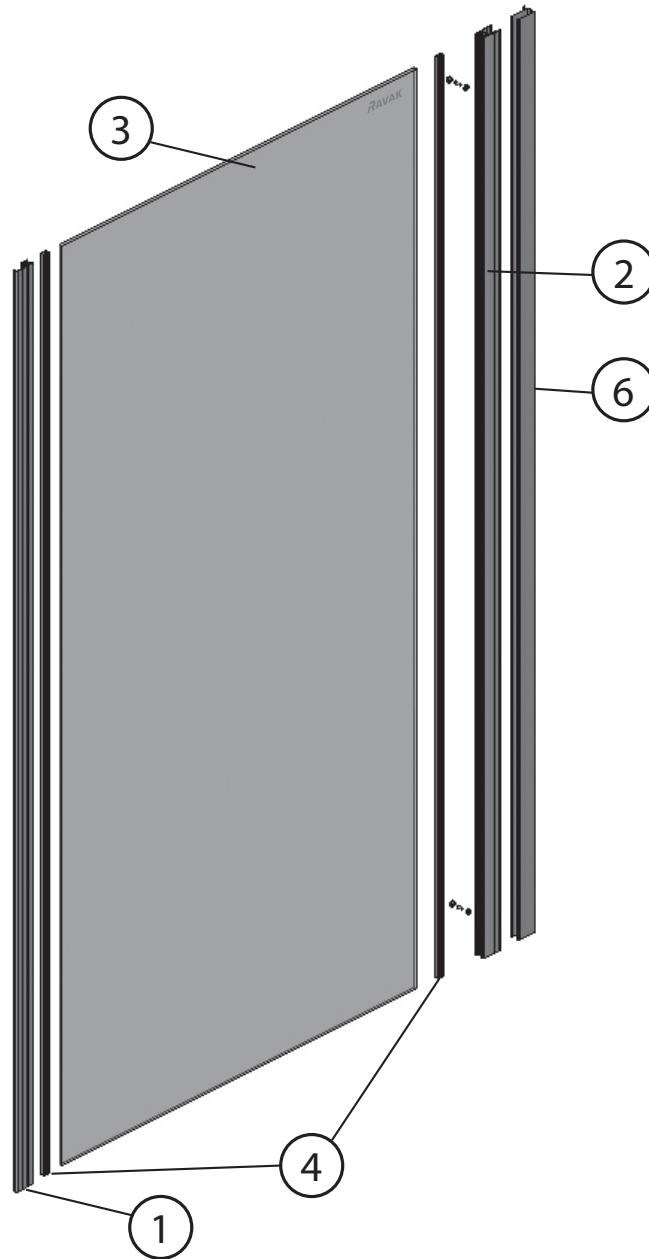

BLPS – 80, 90, 100

BLPS – 80, 90, 100								
Číslo dílu:	Název:	Množství [ks]:	Rozměr [mm]:	Pro výrobek:	SIČ bílá:	SIČ satin:	SIČ bright:	Obrázek:
1	Rohový profil PS 9980.01	1	1900	BLPS-80/90/100	XV99800111900	XV998001X1900	XV998001U1900	
2	Svislý profil PS 9982.01	1	1900	BLPS-80/90/100	XV99820111900	XV998201X1900	XV998201U1900	
3	Sklo PS rovné (bez děr) BL-SR-PS-001	1 pro PS - 80	697	BLPS-80	X4Z160J006970BS0-TRANSPARENT / X4G160J006970BS0-GRAPE			
3	Sklo PS rovné (bez děr) BL-SR-PS-002	1 pro PS - 90	797	BLPS-90	X4Z160J007970BS0-TRANSPARENT / X4G160J007970BS0-GRAPE			
3	Sklo PS rovné (bez děr) BL-SR-PS-003	1 pro PS - 100	897	BLPS-100	X4Z160J008970BS0-TRANSPARENT / X4G160J008970BS0-GRAPE			
4	Zasklívací profil	2	1900	BLPS-80/90/100	X8B100000000			
6	Ustavovací profil PS 9984.01	1	1900	BLPS-80/90/100	XV99840111900	XV998401X1900	XV998401U1900