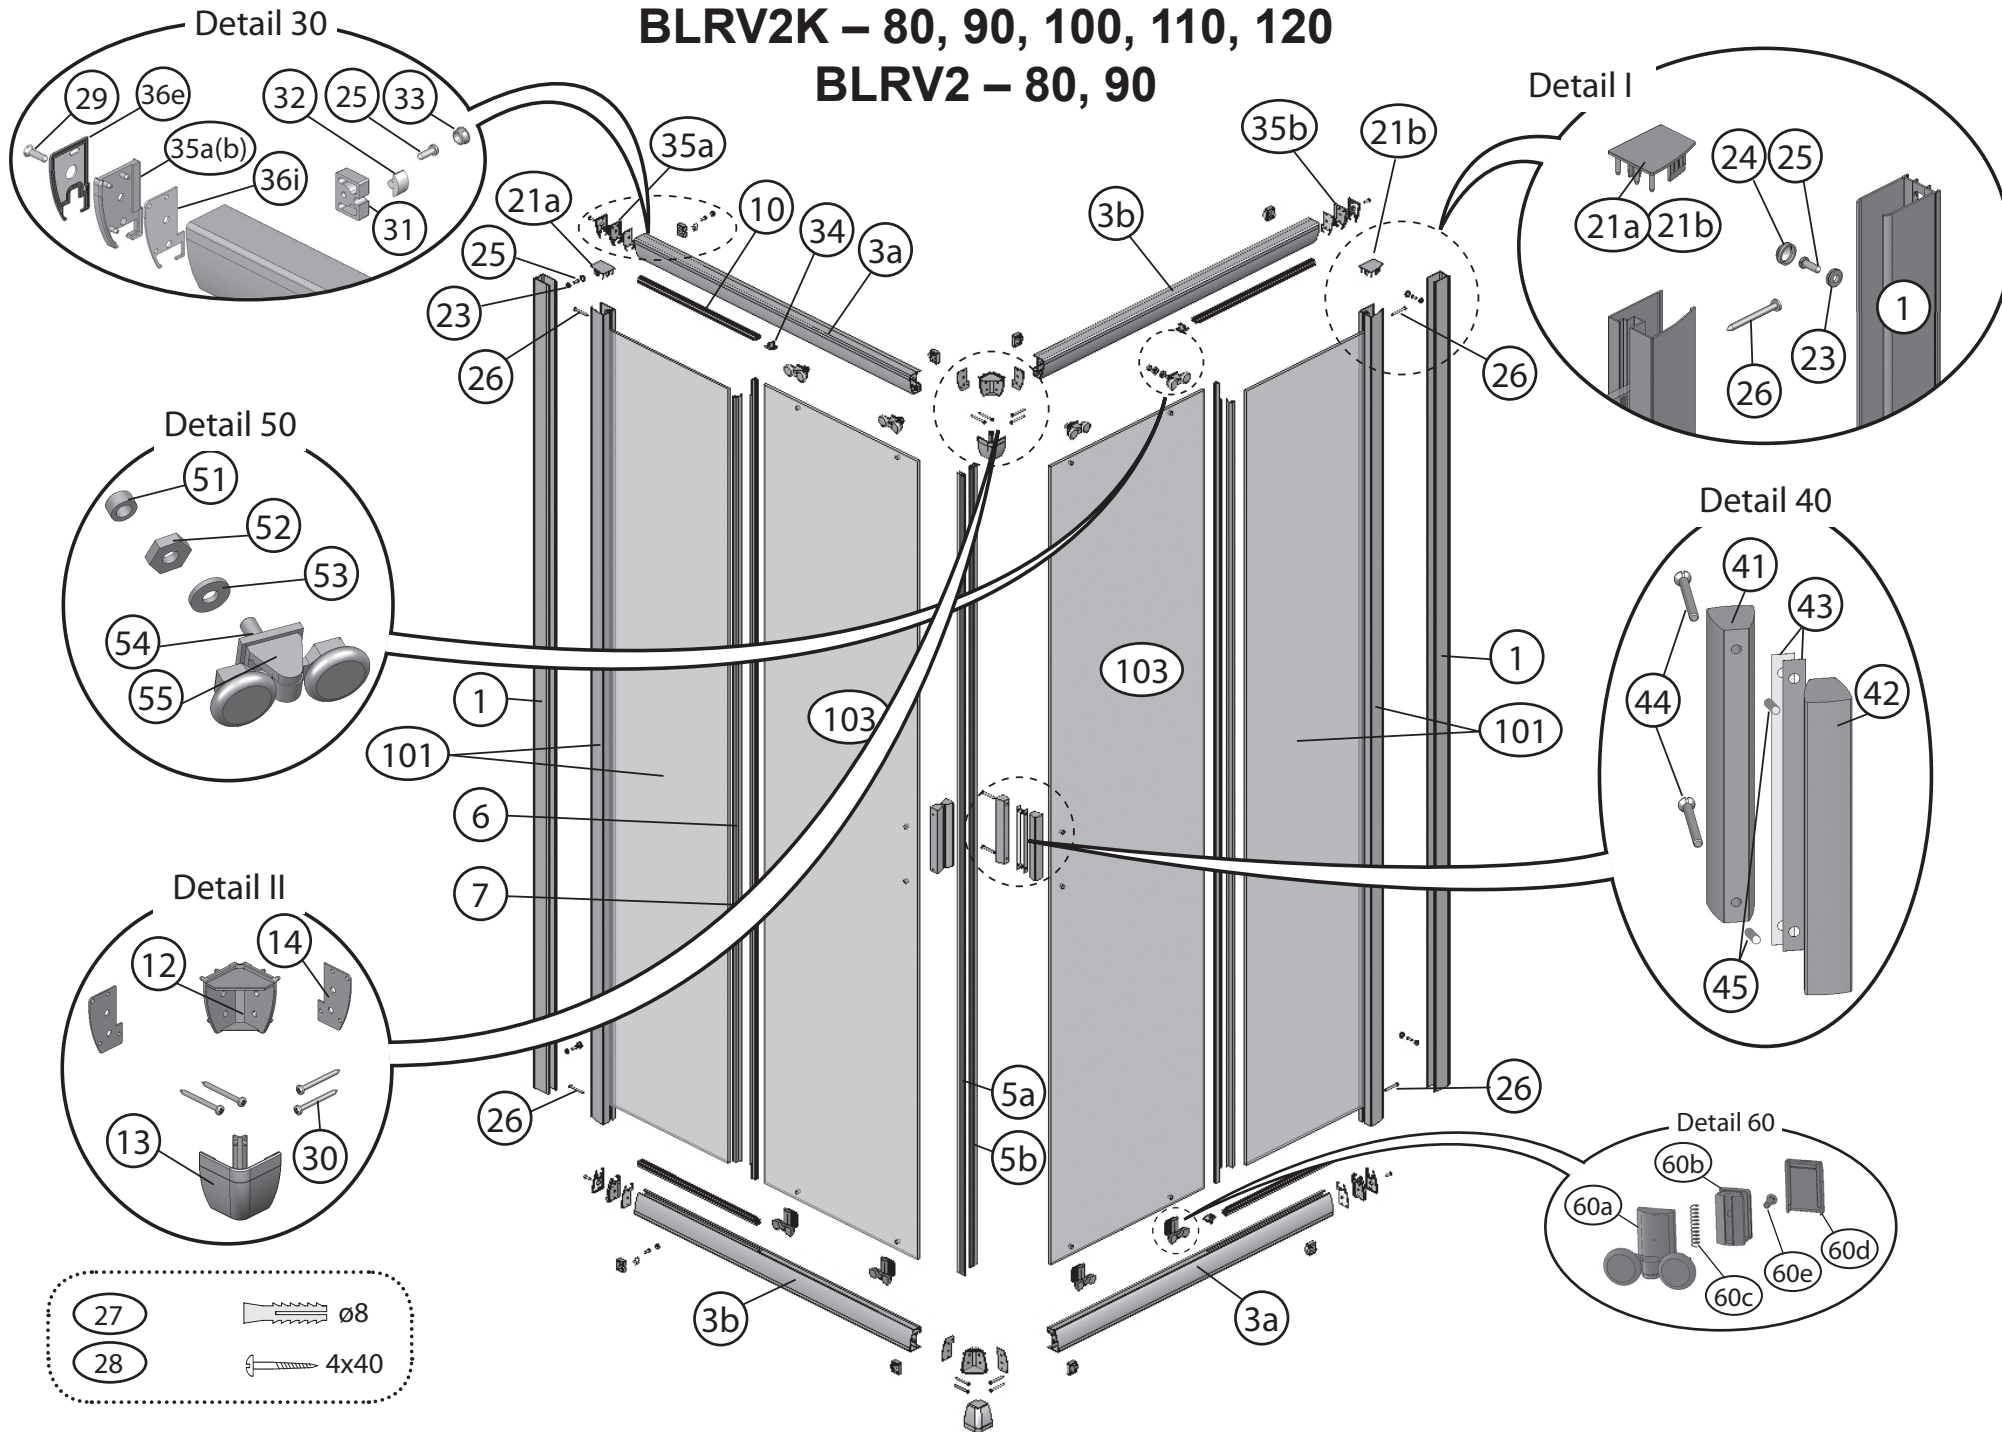


BLIX

Katalog dílů

Platnost od 01/2014

RAVAK[®]

BLRV2K – 80, 90, 100, 110, 120

BLRV2 – 80, 90

	BLRV2 – 80, 90 BLRV2K – 80, 90, 100, 110, 120	BLRV2	BLRV2K						
Číslo dílu:	Název:	Množství [ks]:		Rozměr [mm]:	Pro výrobek:	SIČ bílá:	SIČ satin:	SIČ bright:	Obrázek:
1	Ustavovací profil	2	1	1900	80-120	XV99790111900	XV997901X1900	XV997901U1900	
3a	Vodící profil L	2	1	690	80	XV99750510690	XV997505X0690	XV997505U0690	
3b	Vodící profil R	2	1	690	80	XV99750610690	XV997506X0690	XV997506U0690	
3a	Vodící profil L	2	1	790	90	XV99750710790	XV997507X0790	XV997507U0790	
3b	Vodící profil R	2	1	790	90	XV99750810790	XV997508X0790	XV997508U0790	
3a	Vodící profil L	2	1	890	100	XV99752310890	XV997523X0890	XV997523U0890	
3b	Vodící profil R	2	1	890	100	XV99752410890	XV997524X0890	XV997524U0890	
3a	Vodící profil L	2	1	990	110	XV99752510990	XV997525X0990	XV997525U0990	
3b	Vodící profil R	2	1	990	110	XV99752610990	XV997526X0990	XV997526U0990	
3a	Vodící profil L	2	1	1090	120	XV99752711090	XV997527X1090	XV997527U1090	
3b	Vodící profil R	2	1	1090	120	XV99752811090	XV997528X1090	XV997528U1090	
5a	Magnetický profil šikmý  pár	1	1	1864	80-120	X6C124700180	X6C124700180	X6C124700180	
5b	Magnetický profil šikmý  pár	1	1	1864	80-120	X6C124800180	X6C124800180	X6C124800180	
6	Těsnící lišta pevné stěny BLRV2 dl.1804 mm	2	1	1804	80-120	X8BLPL149010	X8BLPL149010	X8BLPL149010	
7	Těsnící lišta dveří BLRV2 dl.1864 mm	2	1	1864	80-120	X8BLPL150020	X8BLPL150020	X8BLPL150020	
10	Vodorovný zasklívací profil dl. 292 mm	4	2	292	80	X8BLPL147030	X8BLPL147030	X8BLPL147030	
10	Vodorovný zasklívací profil dl. 342 mm	4	2	342	90	X8BLPL147040	X8BLPL147040	X8BLPL147040	
10	Vodorovný zasklívací profil dl. 395 mm	4	2	395	100	X8BLPL147050	X8BLPL147050	X8BLPL147050	
10	Vodorovný zasklívací profil dl. 495 mm	4	2	495	110	X8BLPL147070	X8BLPL147070	X8BLPL147070	
10	Vodorovný zasklívací profil dl. 595 mm	4	2	595	120	X8BLPL147019	X8BLPL147019	X8BLPL147019	