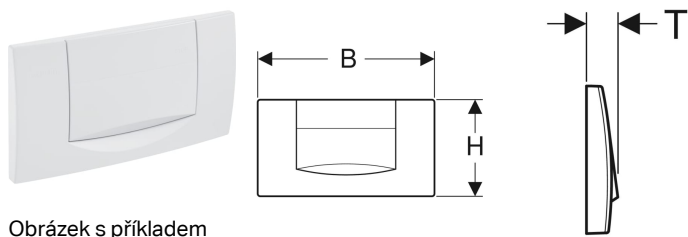

## Ovládací tlačítko Geberit 200F, pro splachování Start/Stop

Obrázek s příkladem

### Účel použití

- Ke spuštění splachování u Twinline splachovacích nádržek pod omítku

### Obsah dodávky

- Upevňovací rámeček
- Tyčka tlačítka

- Funkční díl Stop
- Upevňovací materiál

Pol. č.	Barva / povrch	Popis materiálu	B	H	T
115.222.11.1	Bílá	Plast	34 cm	18.5 cm	3.9 cm
115.222.21.1	Pochromovaná lesklá	Plast	34 cm	18.5 cm	3.9 cm
115.222.46.1	Pochromovaná matná	Plast	34 cm	18.5 cm	3.9 cm