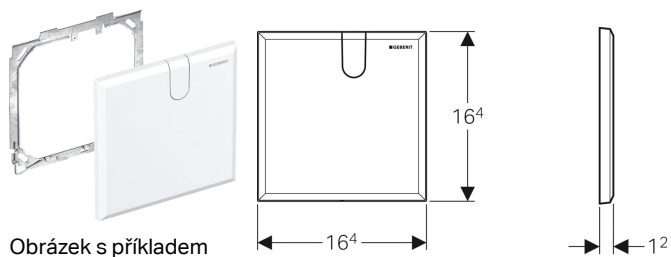

Krycí deska Geberit pro funkční box pod omítku

Účel použití

- K zakrytí servisního otvoru umyvadlových armatur Geberit s funkčním boxem pod omítku

- K zakrytí servisního otvoru boxů pro hrubou montáž Geberit pro Gateway

Technické údaje

Materiál | Plast

Obsah dodávky

- Krycí deska
- Upevňovací rámeček
- Upevňovací materiál

Pol. č. **Barva / povrch**

116.425.11.1 Alpská bílá