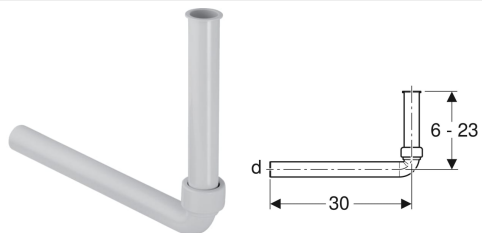

Prodloužení Geberit pro připojení umyvadla

Obrázek s příkladem

Technické údaje		Materiál	Plast
Pol. č.	Barva / povrch	d, ø	arc
240.649.11.1	Alpská bílá	32 mm	90 °