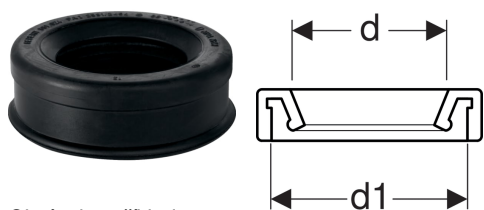

Manžeta Geberit

Obrázek s příkladem

Technické údaje

Materiál

EPDM

Pol. č.	d, ø	d1, ø
358.826.00.1	45-50 mm	62 mm