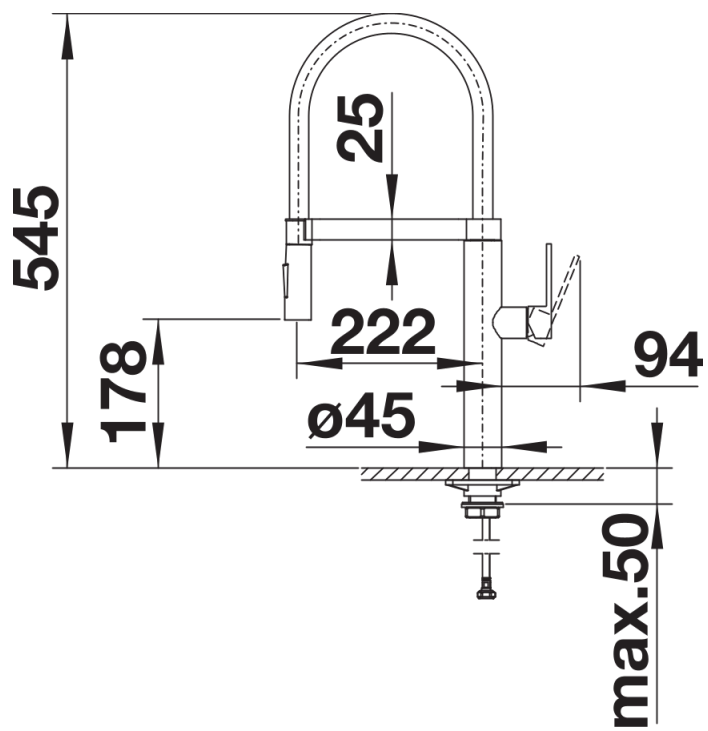

Datový list produktu BLANCO CULINA-S

Č. pol. 517597

Přednost

- Poutavý design s mimořádnými akcenty
- Subtilní nerezová pružina umožňuje pohodlnou manipulaci v prostoru dřezu
- Komfortní aretace hadice pomocí přesného magnetického držáku
- Dva režimy proudu – funkce sprchy opatřena nopyky proti tvorbě vápenných usazenin
- Příjemné, paprskové proudění vody

Barvy

Dostupné barvy

chrom

nerez imitace

galvanic chrom

Obsah dodávky

- Raménko lze otočit o 360° pro větší dosah
- Požadován otvor na baterii Ø 35 mm
- S keramickou kartuší
- Sprchová hadice s kovovým opláštěním
- Pružné připojovací hadice dlouhé 450 mm a 3/8" matice pro obzvláště snadnou a bezpečnou instalaci
- Stabilizační deska pro vyšší stabilitu baterie při montáži do nerezových dřezů
- Se zpětným ventilem, což zabraňuje zpětnému toku podle normy EN 1717
- Certifikace LGA
- Certifikace DVGW

Detaily

Rozsah otáčení

Páčka z boku 2D

Pohled ze strany