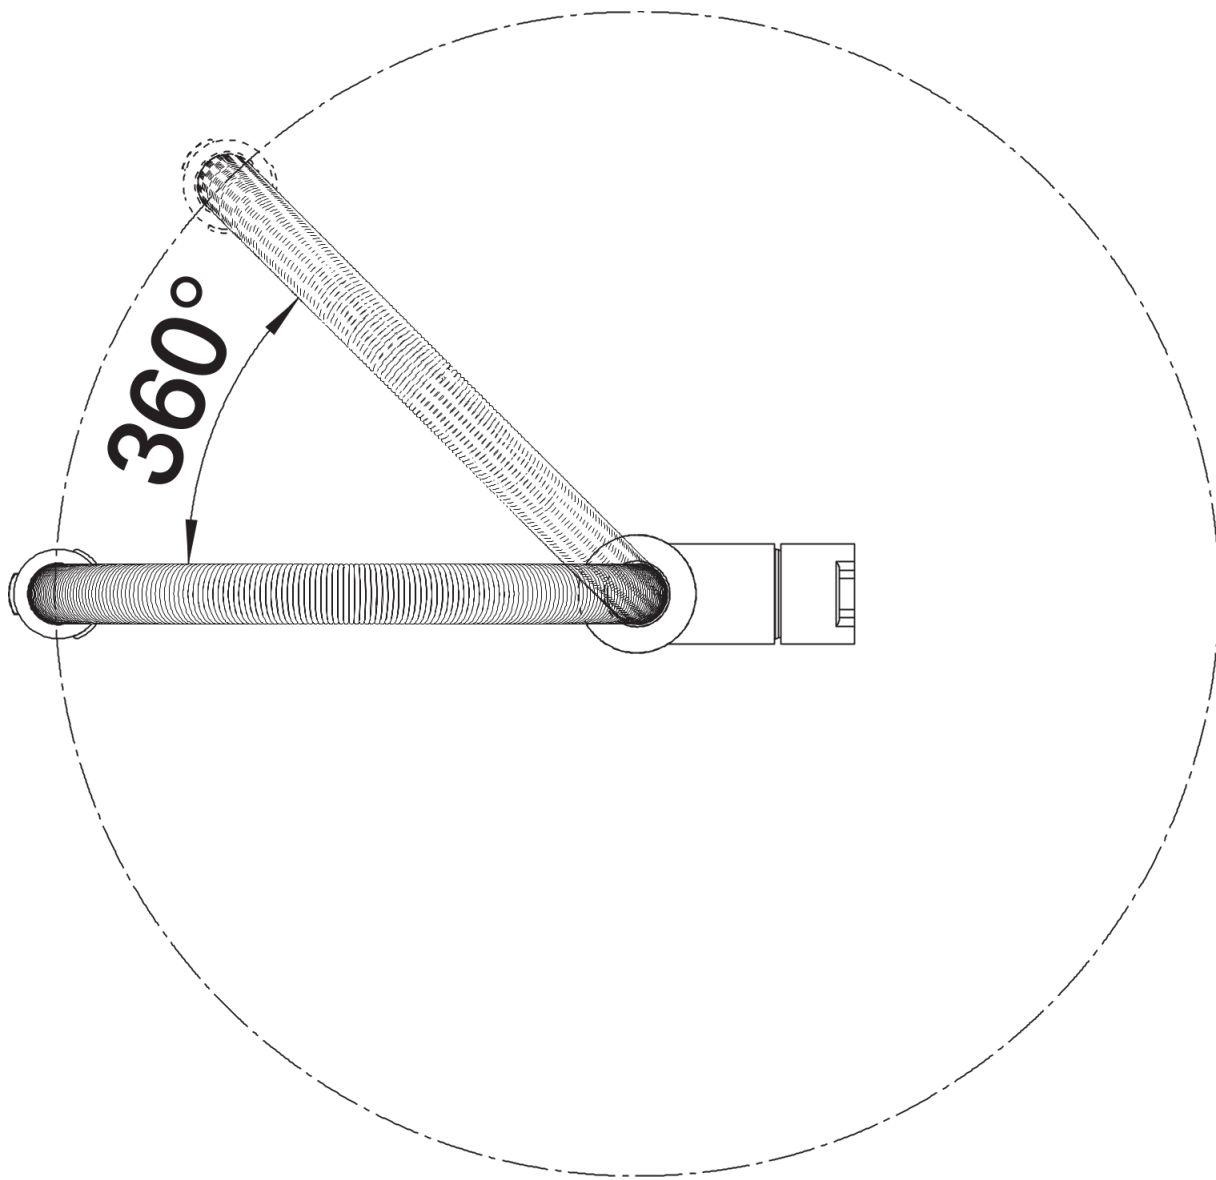

Datový list produktu BLANCO CULINA-S

Č. pol. 517597

Přednost

- Poutavý design s mimořádnými akcenty
- Subtilní nerezová pružina umožňuje pohodlnou manipulaci v prostoru dřezu
- Komfortní aretace hadice pomocí přesného magnetického držáku
- Dva režimy proudu – funkce sprchy opatřena nopyky proti tvorbě vápenných usazenin
- Příjemné, paprskové proudění vody

Barvy

Dostupné barvy

chrom

nerez imitace

galvanic chrom

Obsah dodávky

- Raménko lze otočit o 360° pro větší dosah
- Požadován otvor na baterii Ø 35 mm
- S keramickou kartuší
- Sprchová hadice s kovovým opláštěním
- Pružné připojovací hadice dlouhé 450 mm a 3/8" matice pro obzvláště snadnou a bezpečnou instalaci
- Stabilizační deska pro vyšší stabilitu baterie při montáži do nerezových dřezů
- Se zpětným ventilem, což zabraňuje zpětnému toku podle normy EN 1717
- Certifikace LGA
- Certifikace DVGW

Detaily

Rozsah otáčení

Páčka z boku 2D

Pohled ze strany