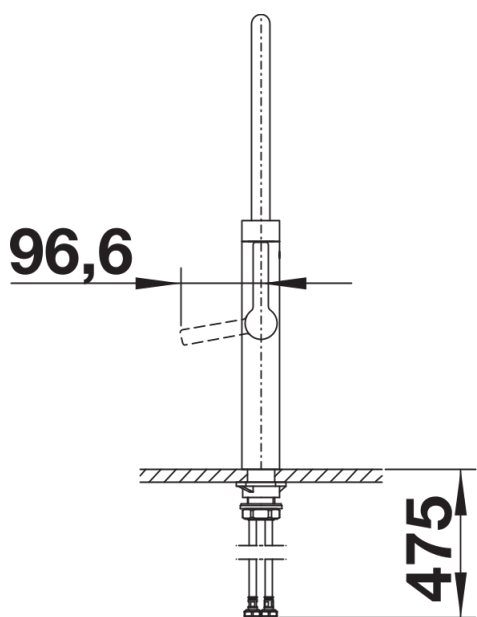

Datový list produktu BLANCO CULINA-S

Č. pol. 517597

Přednost

- Poutavý design s mimořádnými akcenty
- Subtilní nerezová pružina umožňuje pohodlnou manipulaci v prostoru dřezu
- Komfortní aretace hadice pomocí přesného magnetického držáku
- Dva režimy proudu – funkce sprchy opatřena nopyky proti tvorbě vápenných usazenin
- Příjemné, paprskové proudění vody

Barvy

Dostupné barvy

chrom

nerez imitace

galvanic chrom

Obsah dodávky

- Raménko lze otočit o 360° pro větší dosah
- Požadován otvor na baterii Ø 35 mm
- S keramickou kartuší
- Sprchová hadice s kovovým opláštěním
- Pružné připojovací hadice dlouhé 450 mm a 3/8" matice pro obzvláště snadnou a bezpečnou instalaci
- Stabilizační deska pro vyšší stabilitu baterie při montáži do nerezových dřezů
- Se zpětným ventilem, což zabraňuje zpětnému toku podle normy EN 1717
- Certifikace LGA
- Certifikace DVGW

Detaily

Rozsah otáčení

Páčka z boku 2D

Pohled ze strany