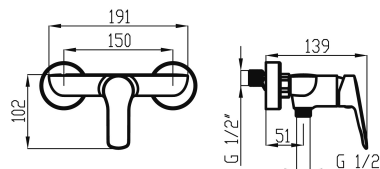

## 54061/1,0

Sprchová baterie bez příslušenství 150 mm Metalia 54, chrom

EAN :8590309133957

Intrastat :84818011

Provedení : chrom

Hmotnost : 1,368 kg (brutto)

Kvalitní a odolná keramická kartuše KEROX 35 mm s prodlouženou zárukou 7 let. Prvotřídní chromové provedení. Sprchová nástěnná baterie bez příslušenství s roztečí 150 mm. K této baterii Vám doporučujeme sprchové příslušenství KIT920,0

Nazev	Hodnota	Jednotka
Hloubka krabice	225	mm
Šířka krabice	173	mm
Výška krabice	165	mm
Výška výrobku	102	mm
Šířka výrobku	191	mm
Hloubka výrobku	139	mm
Záruka na těsnost kartuše	7	rok
Rozteč baterie	150	mm
Typ kartuše	35	mm
Příslušenství	bez sprchové soupravy	
Připojovací matice	3/4"	
Materiál	mosaz	