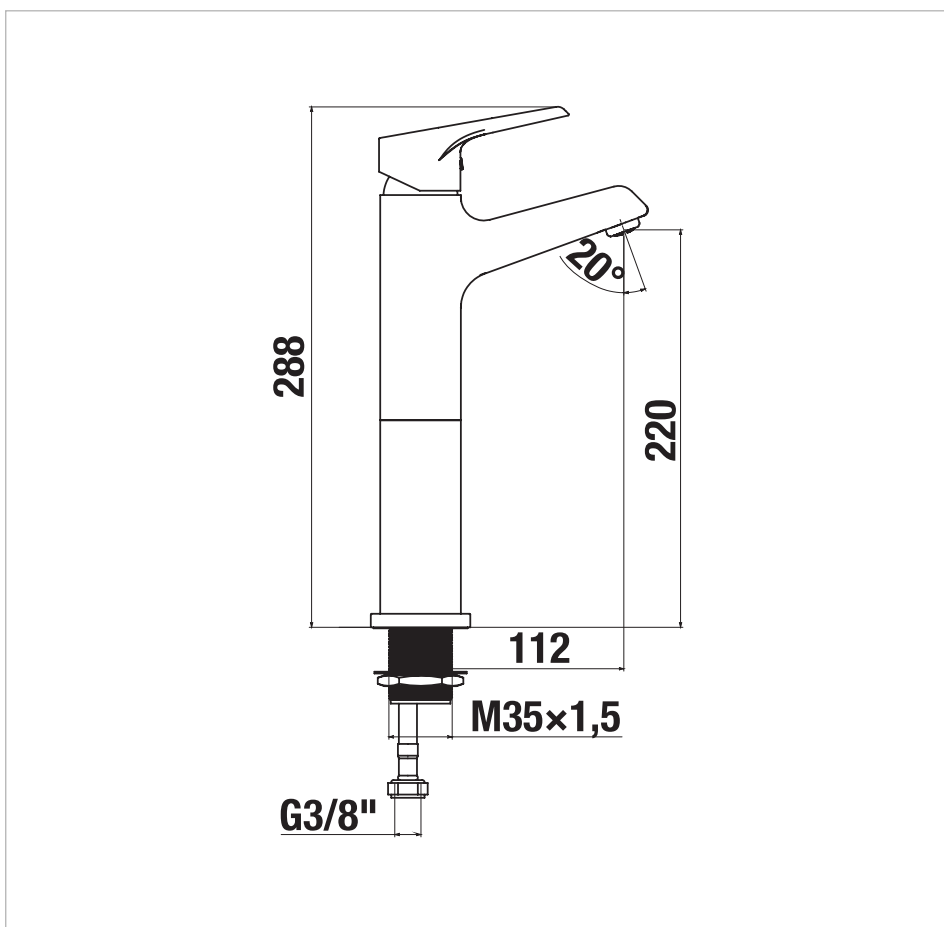

Umyvadlová stojánková baterie, bez výpusti, výška 228 mm, chrom

Místo použití: Umyvadlo
 Povrchová úprava: Chrom
 Průtok (l/min při tlaku 3 bar): 5
 Typ baterie: Pákové
 Typ instalace: Stojánková
 Typ odpadu: Bez odpadní zátky

Technické výkresy

Koupelnová série Cube vychází ze současných trendů. Umyvadlová stojánková páková baterie v chromovém provedení obsahuje vysoce kvalitní keramickou kartuš (Ø 35 mm) bez omezovače průtoku/horké vody. Perlátor Neoperl s průtokem 5l/min umístěný v baterii je vyroben ze speciálního materiálu, na kterém se neusazuje vodní kámen a díky tomu odpadá namáhavé čištění. Přesto nezapomínejte na každodenní údržbu baterie, neboť vodní kámen je schopen se usadit do 48 hodin! Baterie jsou kombinovatelné se širokým sortimentem příslušenství Cubito-N. Garantujeme 5ti letou záruku na povrch baterie a na keramickou kartuš. Testováno na 70 000 cyklů.