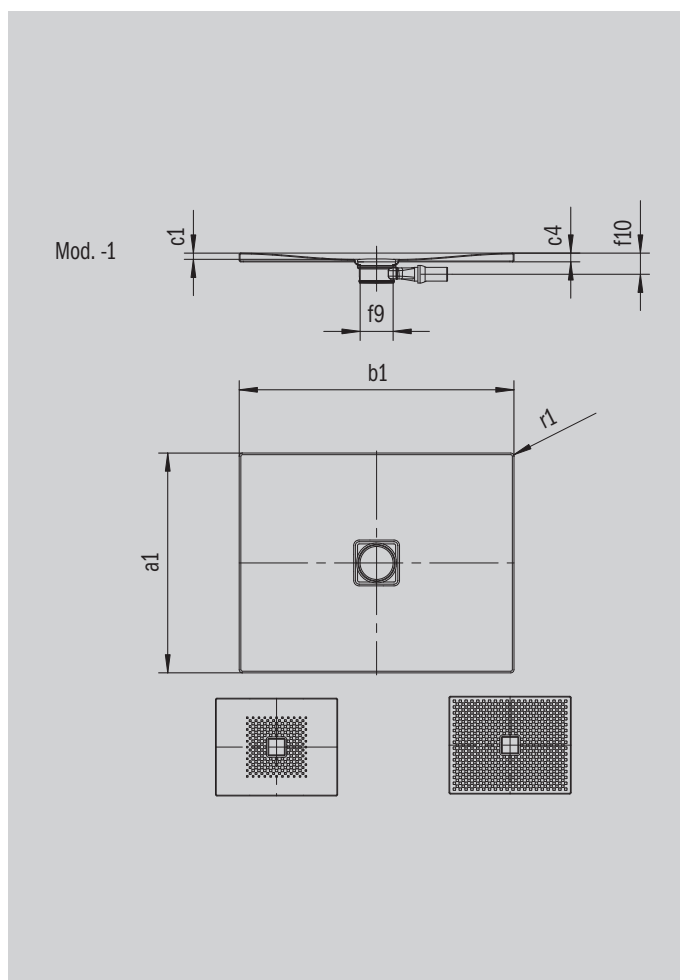

CONOFLAT

- čistý, puristický design
- vysoký komfort při stání díky plochému smaltovanému krytu odtoku, který je zcela zapuštěn do plochy sprchové vaničky
- může být nainstalována zcela v úrovni podlahy
- ideální doplněk k vaně CONODUO a umyvadlu CONO
- designed by Sottsass Associati
- ze smaltované oceli KALDEWEI

Ilustrační obrázek

Model 780	KA 120 vodorovnou	KA 120 plochá	KA 120 svislá
Celková montážní výška	106	86	49
Stavební výška	83	63	83

ANTISLIP
SECURE⁺

Model		780
Vnější délka	a_1	800 mm
Vnější šířka	b_1	900 mm
Vnitřní hloubka	c_1	23 mm
Výška okraje	c_4	32 mm
Výška s polystyrénovým nosičem	c_{10}	110 mm
Průměr odtokového otvoru	f_9	Ø 120 mm
Připojovací výška odtokové soupravy	f_{10}	76 mm
Vnější poloměr	r_1	12 mm
Čistá hmotnost		19 kg
Antislip		492 x 492 mm
Celoplošný antislip		740 x 836 mm
ANTISLIP SECURE PLUS		Celoplošný