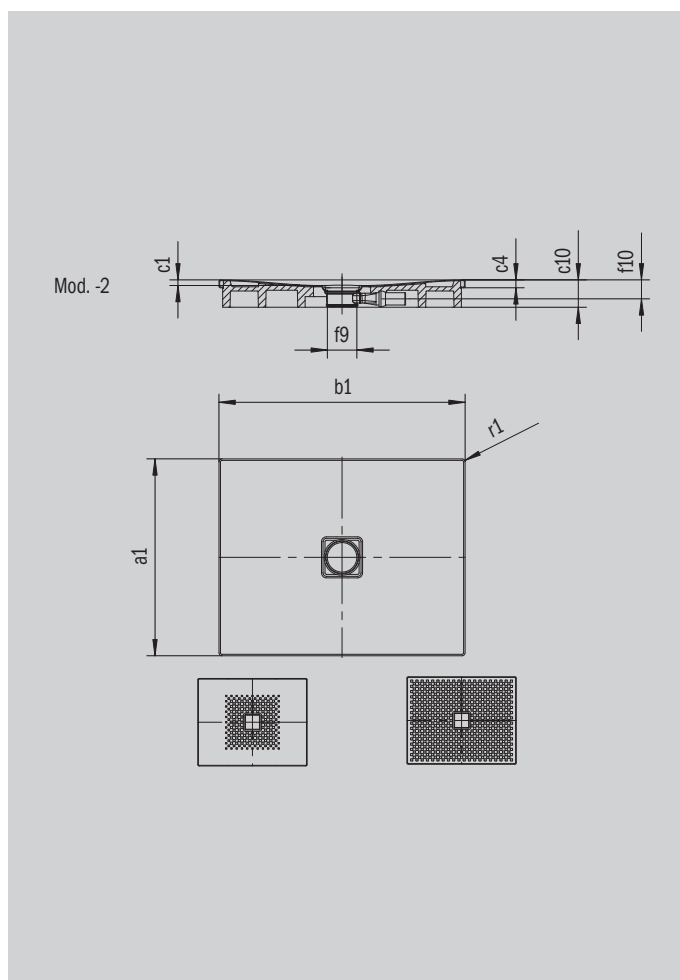

CONOFLAT

- čistý, puristický design
- vysoký komfort při stání díky plochému smaltovanému krytu odtoku, který je zcela zapuštěn do plochy sprchové vaničky
- může být nainstalována zcela v úrovni podlahy
- ideální doplněk k vaně CONODUO a umyvadlu CONO
- designed by Sottsass Associati
- ze smaltované oceli KALDEWEI

Ilustrační obrázek

| Model 856 | KA 120 vodorovnou | KA 120 plochá | KA 120 svislá |
|------------------------|-------------------|---------------|---------------|
| Celková montážní výška | 106 | 86 | 49 |
| Stavební výška | 83 | 63 | 83 |

ANTISLIP
SECURE⁺

| Model | | 856 |
|-------------------------------------|----------|---------------|
| Vnější délka | a_1 | 900 mm |
| Vnější šířka | b_1 | 1500 mm |
| Vnitřní hloubka | c_1 | 23 mm |
| Výška okraje | c_4 | 32 mm |
| Výška s polystyrénovým nosičem | c_{10} | 110 mm |
| Průměr odtokového otvoru | f_9 | Ø 120 mm |
| Připojovací výška odtokové soupravy | f_{10} | 76 mm |
| Vnější poloměr | r_1 | 12 mm |
| Čistá hmotnost | | 37 kg |
| Antislip | | 492 x 492 mm |
| Celoplošný antislip | | 836 x 1412 mm |
| ANTISLIP SECURE PLUS | | Celoplošný |