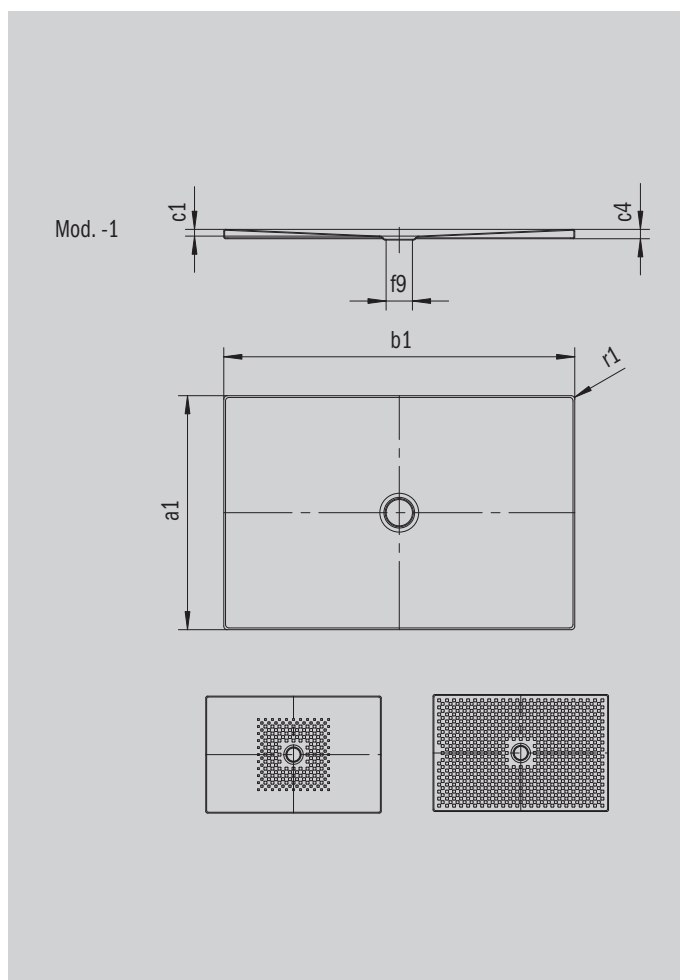

SCONA

- harmonický design se středovým odtokem
- může být nainstalována zcela v úrovni podlahy
- ze smaltované oceli KALDEWEI
- kryt odtoku je zcela zapuštěn do plochy sprchové vaničky (pouze v kombinaci s odtokovou soupravou KA 90)

Ilustrační obrázek

Model 913	KA 90 vodorovnou	KA 90 plochá	KA 90 svislá
Celková montážní výška	103	83	49
Stavební výška	80	60	80

ANTISLIP
SECURE⁺

Model		913
Vnější délka	a_1	900 mm
Vnější šířka	b_1	900 mm
Vnitřní hloubka	c_1	23 mm
Výška okraje	c_4	32 mm
Průměr odtokového otvoru	f_9	Ø 90 mm
Vnější poloměr	r_1	12 mm
Čistá hmotnost		21 kg
Antislip		492 x 492 mm
Celoplošný antislip		836 x 836 mm
ANTISLIP SECURE PLUS		Celoplošný