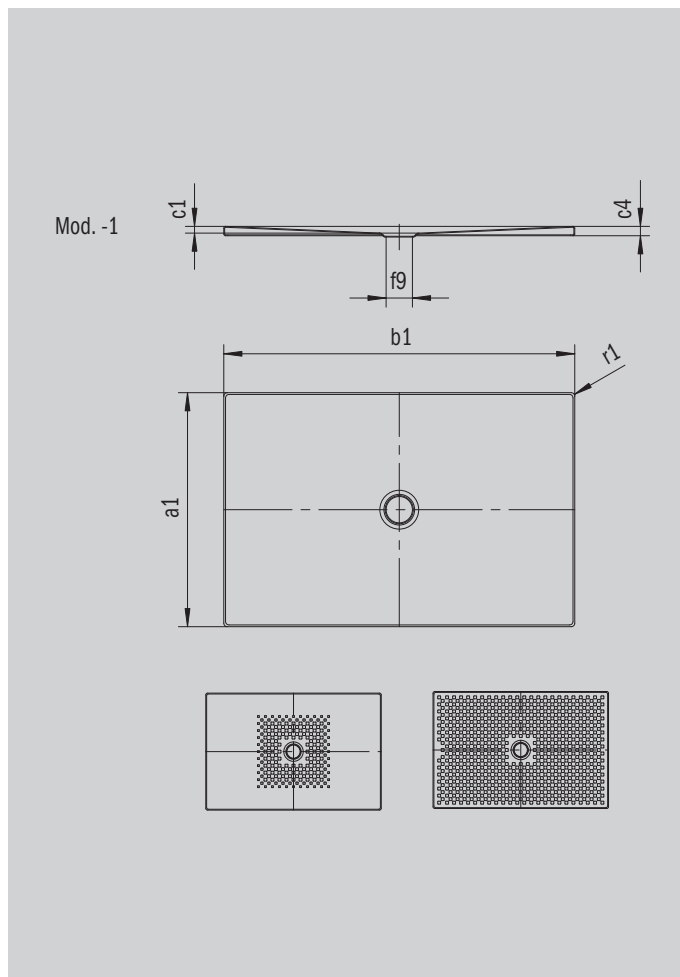

SCONA

- harmonický design se středovým odtokem
- může být nainstalována zcela v úrovni podlahy
- ze smaltované oceli KALDEWEI
- kryt odtoku je zcela zapuštěn do plochy sprchové vaničky (pouze v kombinaci s odtokovou soupravou KA 90)

Ilustrační obrázek

Model 916	KA 90 vodorovnou	KA 90 plochá	KA 90 svislá
Celková montážní výška	103	83	49
Stavební výška	80	60	80

ANTISLIP
SECURE⁺

Model		916
Vnější délka	a_1	1000 mm
Vnější šířka	b_1	1000 mm
Vnitřní hloubka	c_1	23 mm
Výška okraje	c_4	32 mm
Průměr odtokového otvoru	f_9	Ø 90 mm
Vnější poloměr	r_1	12 mm
Čistá hmotnost		26 kg
Antislip		492 x 492 mm
Celoplošný antislip		932 x 932 mm
ANTISLIP SECURE PLUS		Celoplošný