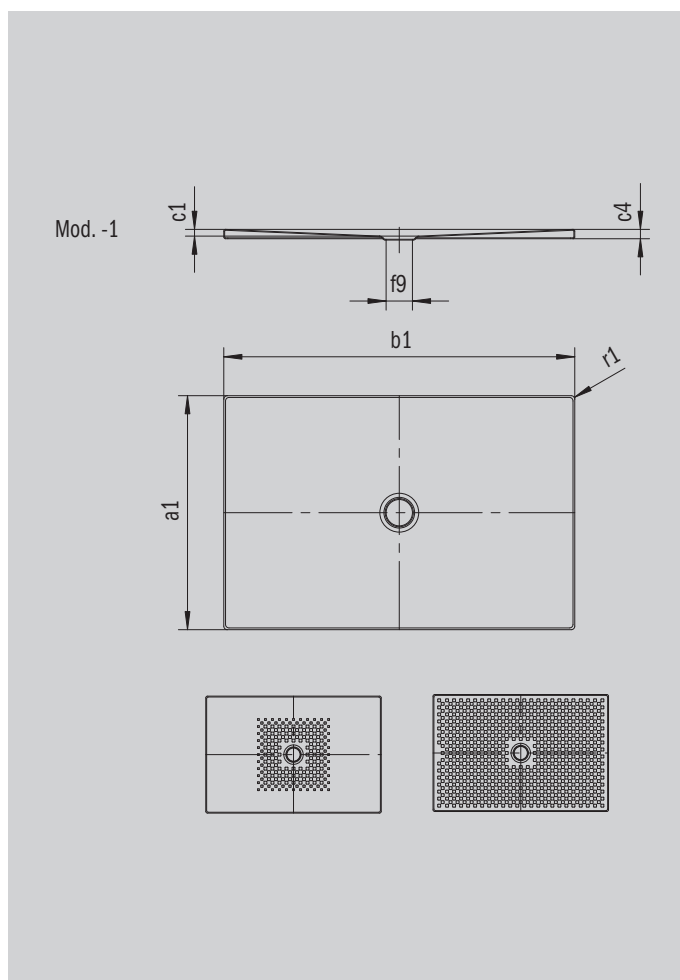

# SCONA

- harmonický design se středovým odtokem
- může být nainstalována zcela v úrovni podlahy
- ze smaltované oceli KALDEWEI
- kryt odtoku je zcela zapuštěn do plochy sprchové vaničky (pouze v kombinaci s odtokovou soupravou KA 90)

Ilustrační obrázek

Model 968	KA 90 vodorovnou	KA 90 plochá	KA 90 svislá
Celková montážní výška	103	83	49
Stavební výška	80	60	80

ANTISLIP  
SECURE<sup>+</sup>

Model		968
Vnější délka	$a_1$	1200 mm
Vnější šířka	$b_1$	1200 mm
Vnitřní hloubka	$c_1$	23 mm
Výška okraje	$c_4$	32 mm
Průměr odtokového otvoru	$f_9$	Ø 90 mm
Vnější poloměr	$r_1$	12 mm
Čistá hmotnost		37 kg
Antislip		492 x 492 mm
Celoplošný antislip		1172 x 1172 mm
ANTISLIP SECURE PLUS		Celoplošný