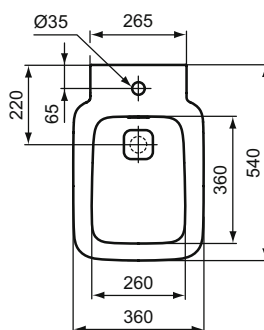

Ideal Standard

BIDET

Stradall

Číslo položky: **T456801**

Závěsný bidet

Závěsný bidet Strada II s jedním otvorem pro baterii a přepadem šěrbinového tvaru. Vč. fixační sada pro zcela skryté uchycení - žádné boční otvory a bílý kryt odpadu. Viz seznam Doporučené výbavy v Katalogu IS/Ceník.

Barva: 01 - Bílá

Další podrobnosti o produktu:

Typ:	Standardní projekce
Montáž:	Závěsné
Otvory an baterie:	0
Čistá hmotnost (kg):	18
Materiál:	Skelný porcelán
Designér:	Studio Levien
Výška (mm):	300
Šířka (mm):	360
Hloubka (mm):	540
Instalace:	Nástěnná