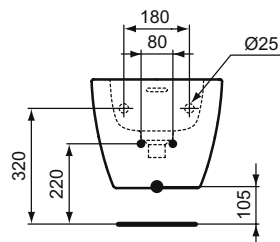

Ideal Standard

BIDET

Stradall

Číslo položky: **T456801**

Závěsný bidet

Závěsný bidet Strada II s jedním otvorem pro baterii a přepadem šěrbinového tvaru. Vč. fixační sada pro zcela skryté uchycení - žádné boční otvory a bílý kryt odpadu. Viz seznam Doporučené výbavy v Katalogu IS/Ceník.

Barva: 01 - Bílá

Další podrobnosti o produktu:

Typ:	Standardní projekce
Montáž:	Závěsné
Otvory an baterie:	0
Čistá hmotnost (kg):	18
Materiál:	Skelný porcelán
Designér:	Studio Levien
Výška (mm):	300
Šířka (mm):	360
Hloubka (mm):	540
Instalace:	Nástěnná