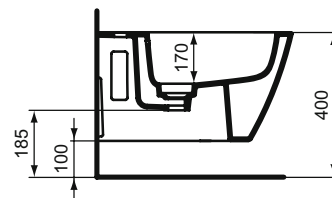

Ideal Standard

BIDET

Stradall

Číslo položky: **T456801**

Závěsný bidet

Závěsný bidet Strada II s jedním otvorem pro baterii a přepadem šěrbinového tvaru. Vč. fixační sada pro zcela skryté uchycení - žádné boční otvory a bílý kryt odpadu. Viz seznam Doporučené výbavy v Katalogu IS/Ceník.

Barva: 01 - Bílá

Další podrobnosti o produktu:

Typ:	Standardní projekce
Montáž:	Závěsné
Otvory an baterie:	0
Čistá hmotnost (kg):	18
Materiál:	Skelný porcelán
Designér:	Studio Levien
Výška (mm):	300
Šířka (mm):	360
Hloubka (mm):	540
Instalace:	Nástěnná