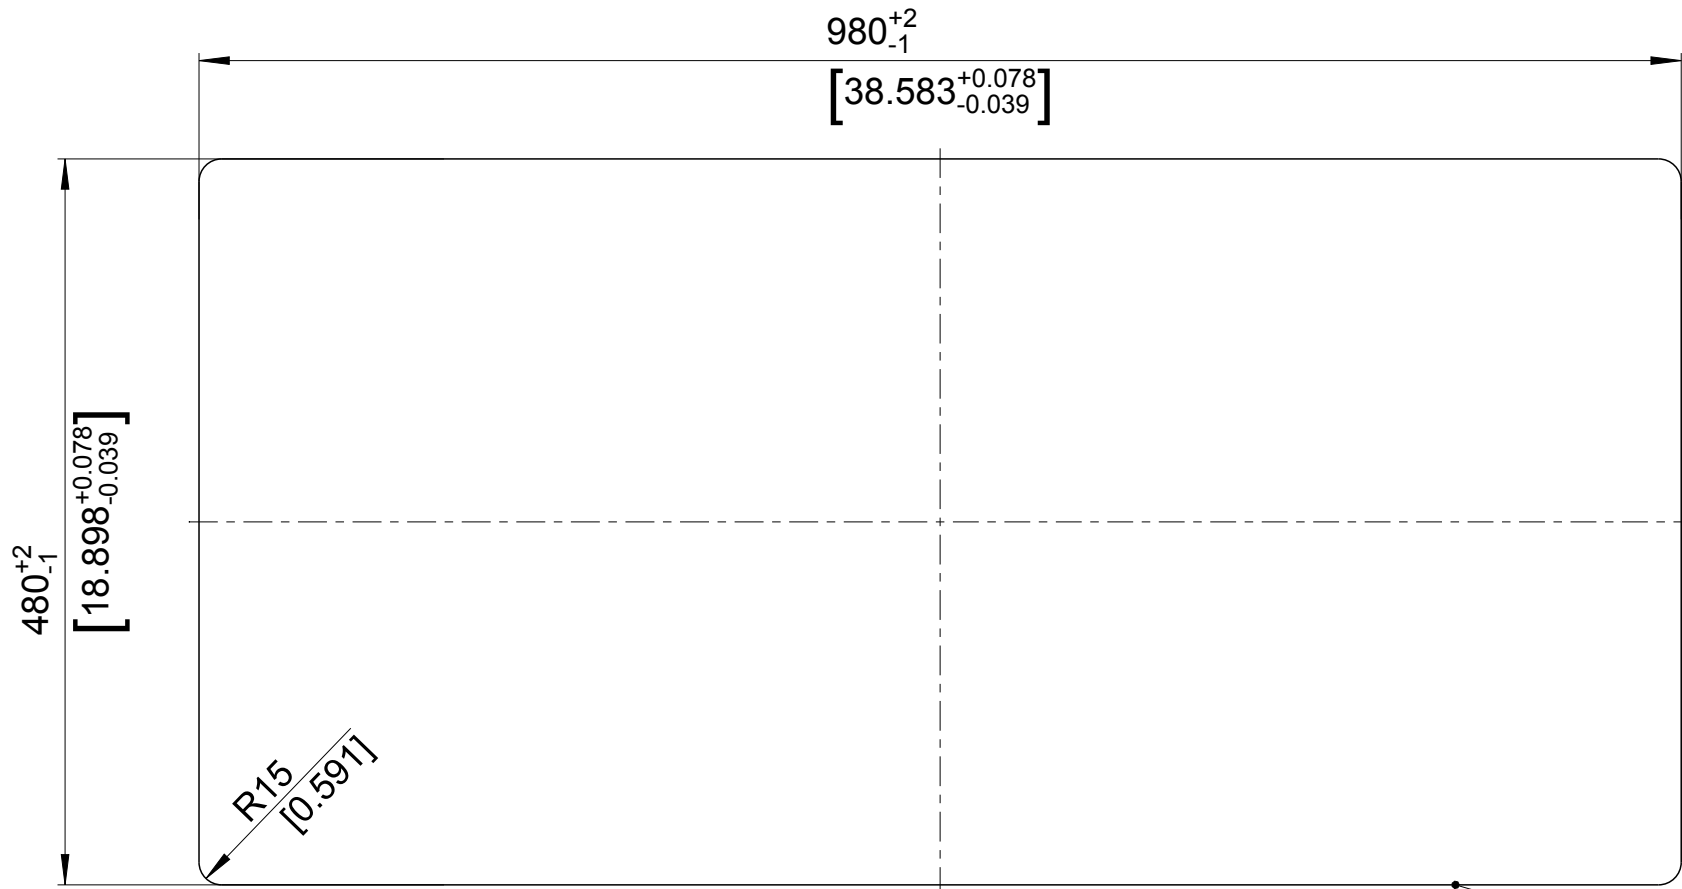

mm
[inch]

BLANCO

BLANCO LEMIS XL 6S-IF CNS 3½"

Änderungen vorbehalten. Aktuellste Version im Internet.
Subject to modifications. Latest version on the internet.

Edelstahl / Stainless steel

M 1:5

10/2016

lemis_xl_6S-if_s_i_r

1000342540