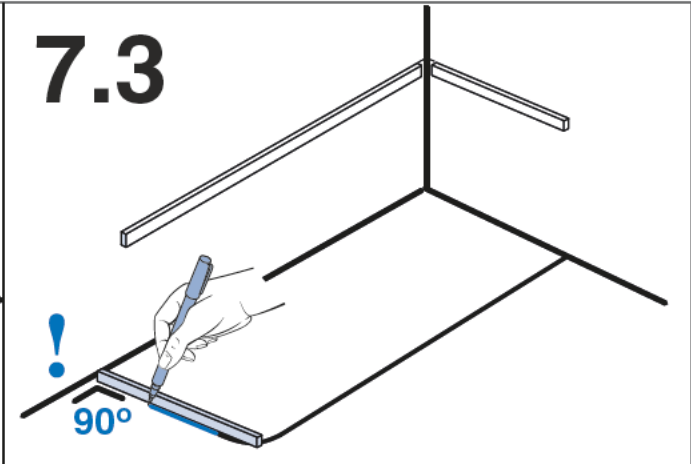

Collaro bathtubs with panel

- | | | | |
|---------------------------------------|---------------------------------|---------------------------------|----------------------------------|
| DE Montageanleitung | AR دليل التركيب | HU Szerelési útmutató | PT Instruções de montagem |
| EN Installation instructions | BG Ръководство за монтаж | ID Petunjuk pemasangan | RO Manual de montaj |
| ES Instrucciones de montaje | CS Návod k montáži | JA 取付説明書 | SK Návod na montáž |
| FR Instructions de montage | DA Monteringsvejledning | KO 설치 가이드 | SL Navodila za montažo |
| IT Istruzioni per il montaggio | EE Paigaldusjuhend | LT Montavimo instrukcija | SV Monteringsanvisning |
| NL Montagehandleiding | EL Οδηγίες τοποθέτησης | LV Montāžas instrukcija | TH คู่มือการติดตั้ง |
| RU Инструкция по монтажу | FI Asennusohje | NO Monteringsanvisning | TR Montaj kılavuzu |
| ZH 安装说明 | HR Uputa za montažu | PL Instrukcji montażu | UK Інструкція з монтажу |