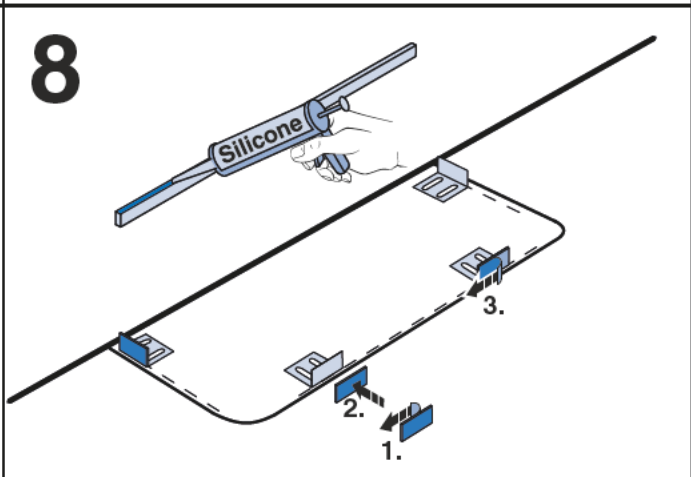

Collaro bathtubs with panel

- | | | | |
|---------------------------------------|---------------------------------|---------------------------------|----------------------------------|
| DE Montageanleitung | AR دليل التركيب | HU Szerelési útmutató | PT Instruções de montagem |
| EN Installation instructions | BG Ръководство за монтаж | ID Petunjuk pemasangan | RO Manual de montaj |
| ES Instrucciones de montaje | CS Návod k montáži | JA 取付説明書 | SK Návod na montáž |
| FR Instructions de montage | DA Monteringsvejledning | KO 설치 가이드 | SL Navodila za montažo |
| IT Istruzioni per il montaggio | EE Paigaldusjuhend | LT Montavimo instrukcija | SV Monteringsanvisning |
| NL Montagehandleiding | EL Οδηγίες τοποθέτησης | LV Montāžas instrukcija | TH คู่มือการติดตั้ง |
| RU Инструкция по монтажу | FI Asennusohje | NO Monteringsanvisning | TR Montaj kılavuzu |
| ZH 安装说明 | HR Uputa za montažu | PL Instrukcji montażu | UK Інструкція з монтажу |