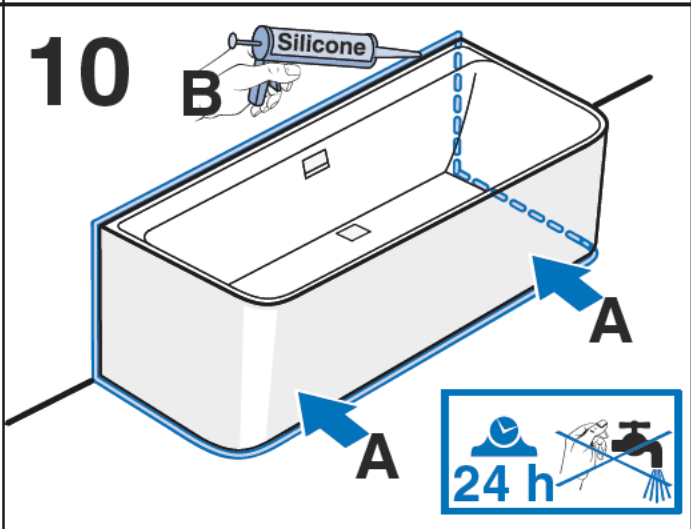

Collaro bathtubs with panel

- | | | | |
|---------------------------------------|---------------------------------|---------------------------------|----------------------------------|
| DE Montageanleitung | AR دليل التركيب | HU Szerelési útmutató | PT Instruções de montagem |
| EN Installation instructions | BG Ръководство за монтаж | ID Petunjuk pemasangan | RO Manual de montaj |
| ES Instrucciones de montaje | CS Návod k montáži | JA 取付説明書 | SK Návod na montáž |
| FR Instructions de montage | DA Monteringsvejledning | KO 설치 가이드 | SL Navodila za montažo |
| IT Istruzioni per il montaggio | EE Paigaldusjuhend | LT Montavimo instrukcija | SV Monteringsanvisning |
| NL Montagehandleiding | EL Οδηγίες τοποθέτησης | LV Montāžas instrukcija | TH คู่มือการติดตั้ง |
| RU Инструкция по монтажу | FI Asennusohje | NO Monteringsanvisning | TR Montaj kılavuzu |
| ZH 安装说明 | HR Uputa za montažu | PL Instrukcji montażu | UK Інструкція з монтажу |