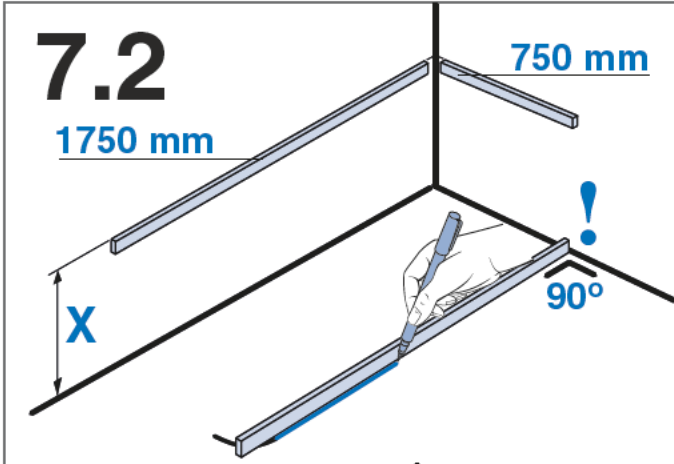

Collaro bathtubs with panel

- | | | | |
|---------------------------------------|---------------------------------|---------------------------------|----------------------------------|
| DE Montageanleitung | AR دليل التركيب | HU Szerelési útmutató | PT Instruções de montagem |
| EN Installation instructions | BG Ръководство за монтаж | ID Petunjuk pemasangan | RO Manual de montaj |
| ES Instrucciones de montaje | CS Návod k montáži | JA 取付説明書 | SK Návod na montáž |
| FR Instructions de montage | DA Monteringsvejledning | KO 설치 가이드 | SL Navodila za montažo |
| IT Istruzioni per il montaggio | EE Paigaldusjuhend | LT Montavimo instrukcija | SV Monteringsanvisning |
| NL Montagehandleiding | EL Οδηγίες τοποθέτησης | LV Montāžas instrukcija | TH คู่มือการติดตั้ง |
| RU Инструкция по монтажу | FI Asennusohje | NO Monteringsanvisning | TR Montaj kılavuzu |
| ZH 安装说明 | HR Uputa za montažu | PL Instrukcji montażu | UK Інструкція з монтажу |