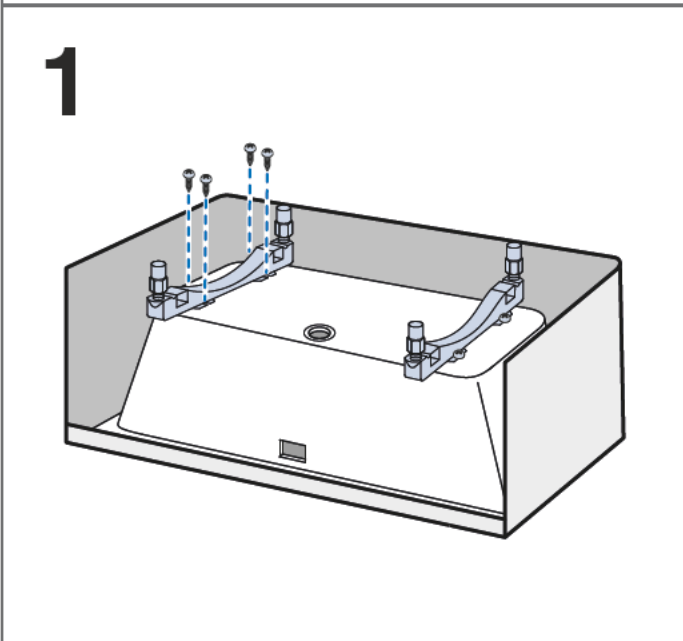

Collaro bathtubs with panel

- | | | | |
|---------------------------------------|---------------------------------|---------------------------------|----------------------------------|
| DE Montageanleitung | AR دليل التركيب | HU Szerelési útmutató | PT Instruções de montagem |
| EN Installation instructions | BG Ръководство за монтаж | ID Petunjuk pemasangan | RO Manual de montaj |
| ES Instrucciones de montaje | CS Návod k montáži | JA 取付説明書 | SK Návod na montáž |
| FR Instructions de montage | DA Monteringsvejledning | KO 설치 가이드 | SL Navodila za montažo |
| IT Istruzioni per il montaggio | EE Paigaldusjuhend | LT Montavimo instrukcija | SV Monteringsanvisning |
| NL Montagehandleiding | EL Οδηγίες τοποθέτησης | LV Montāžas instrukcija | TH คู่มือการติดตั้ง |
| RU Инструкция по монтажу | FI Asennusohje | NO Monteringsanvisning | TR Montaj kılavuzu |
| ZH 安装说明 | HR Uputa za montažu | PL Instrukcji montażu | UK Інструкція з монтажу |