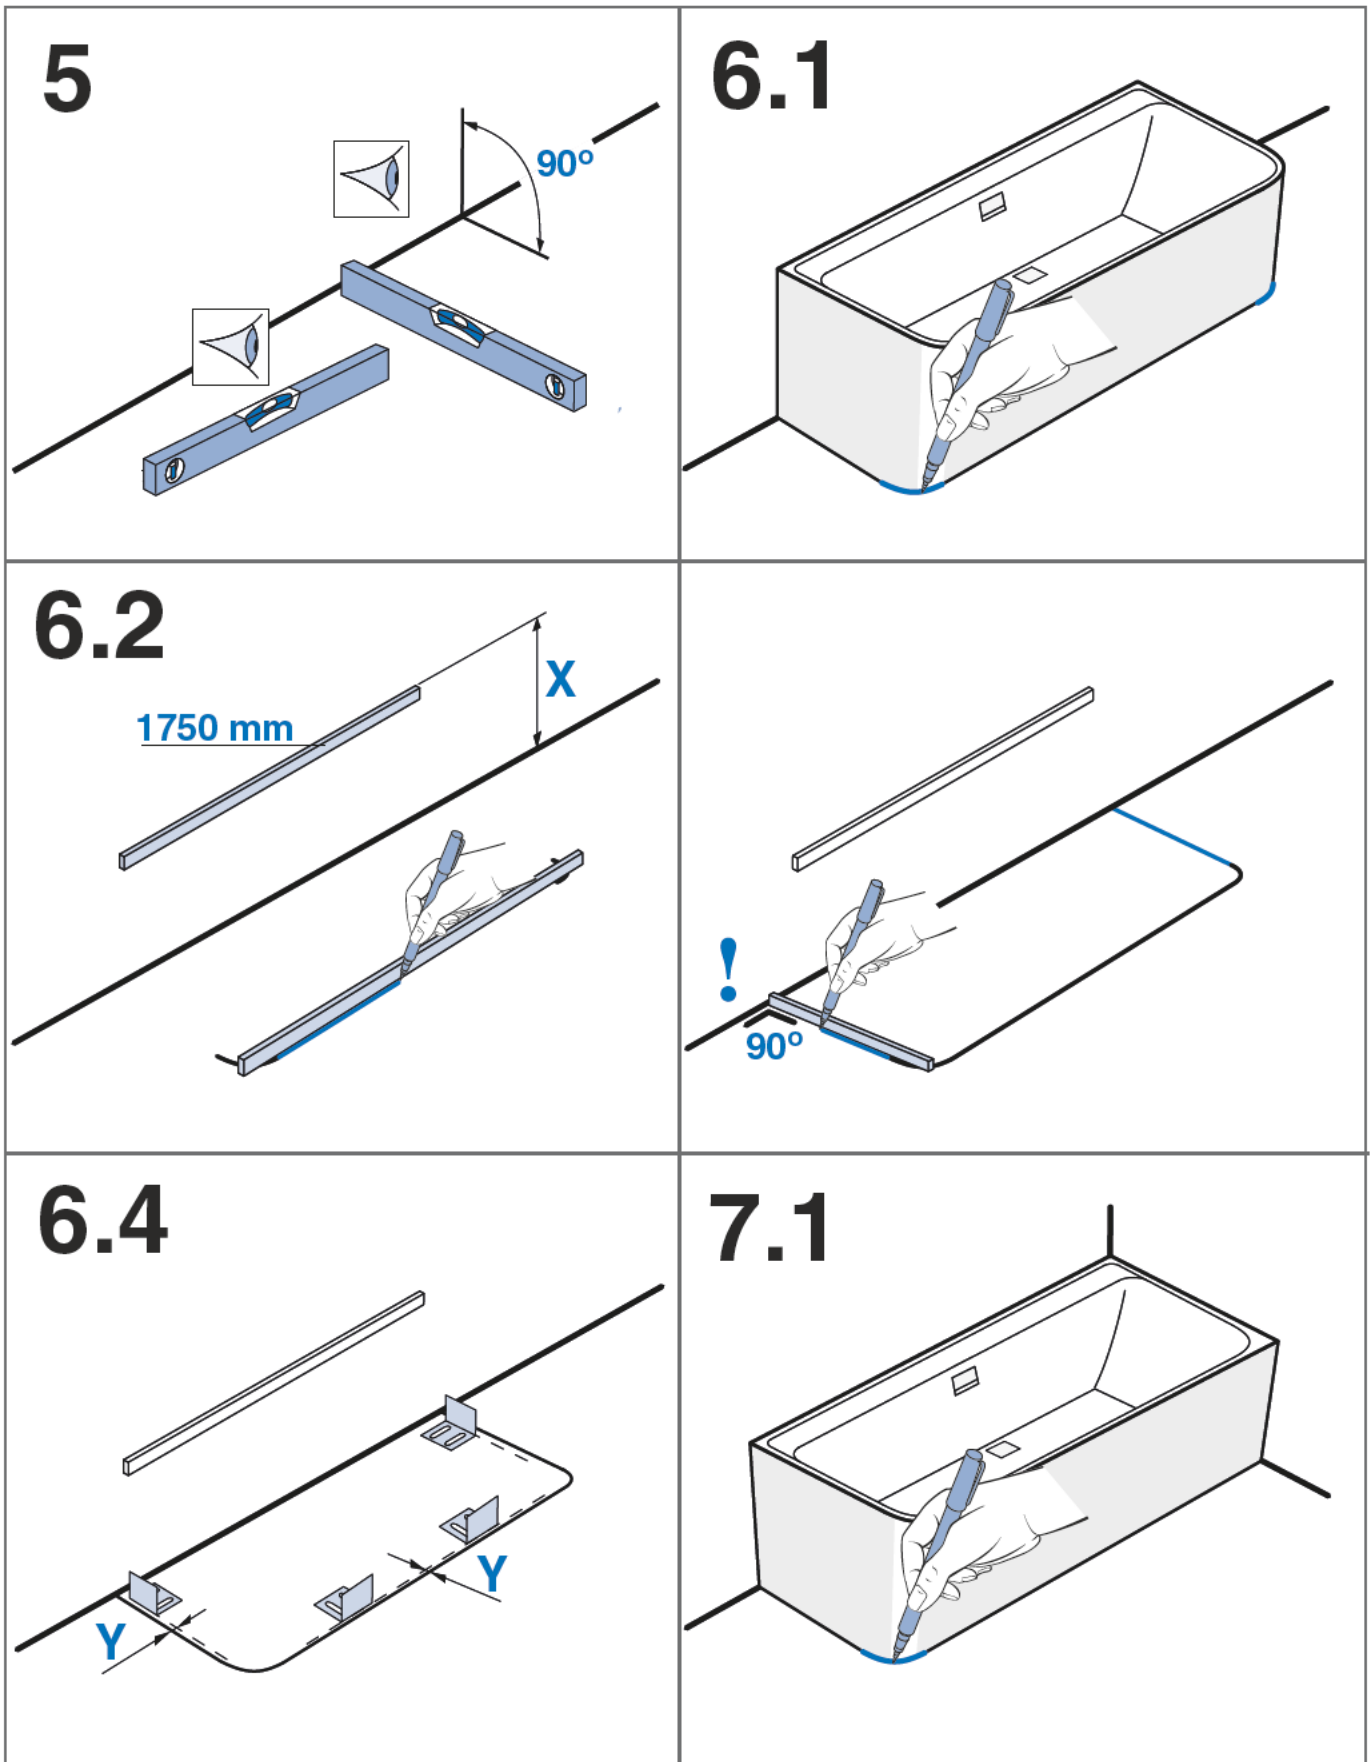

Collaro bathtubs with panel

- | | | | |
|---------------------------------------|---------------------------------|---------------------------------|----------------------------------|
| DE Montageanleitung | AR دليل التركيب | HU Szerelési útmutató | PT Instruções de montagem |
| EN Installation instructions | BG Ръководство за монтаж | ID Petunjuk pemasangan | RO Manual de montaj |
| ES Instrucciones de montaje | CS Návod k montáži | JA 取付説明書 | SK Návod na montáž |
| FR Instructions de montage | DA Monteringsvejledning | KO 설치 가이드 | SL Navodila za montažo |
| IT Istruzioni per il montaggio | EE Paigaldusjuhend | LT Montavimo instrukcija | SV Monteringsanvisning |
| NL Montagehandleiding | EL Οδηγίες τοποθέτησης | LV Montāžas instrukcija | TH คู่มือการติดตั้ง |
| RU Инструкция по монтажу | FI Asennusohje | NO Monteringsanvisning | TR Montaj kılavuzu |
| ZH 安装说明 | HR Uputa za montažu | PL Instrukcji montażu | UK Інструкція з монтажу |