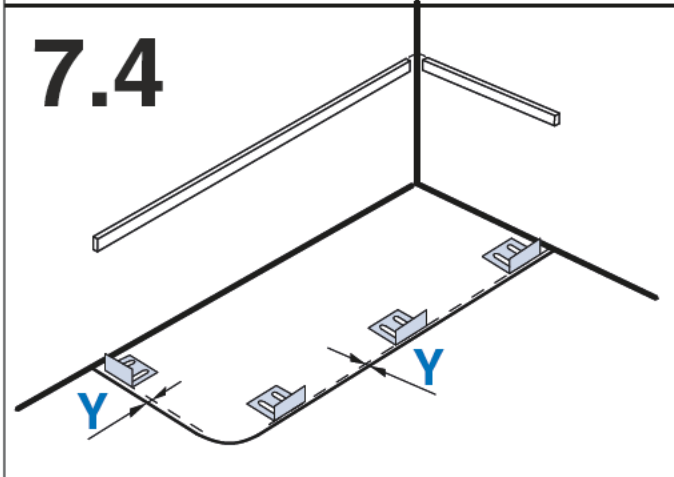

Collaro bathtubs with panel

- | | | | |
|---------------------------------------|---------------------------------|---------------------------------|----------------------------------|
| DE Montageanleitung | AR دليل التركيب | HU Szerelési útmutató | PT Instruções de montagem |
| EN Installation instructions | BG Ръководство за монтаж | ID Petunjuk pemasangan | RO Manual de montaj |
| ES Instrucciones de montaje | CS Návod k montáži | JA 取付説明書 | SK Návod na montáž |
| FR Instructions de montage | DA Monteringsvejledning | KO 설치 가이드 | SL Navodila za montažo |
| IT Istruzioni per il montaggio | EE Paigaldusjuhend | LT Montavimo instrukcija | SV Monteringsanvisning |
| NL Montagehandleiding | EL Οδηγίες τοποθέτησης | LV Montāžas instrukcija | TH คู่มือการติดตั้ง |
| RU Инструкция по монтажу | FI Asennusohje | NO Monteringsanvisning | TR Montaj kılavuzu |
| ZH 安装说明 | HR Uputa za montažu | PL Instrukcji montażu | UK Інструкція з монтажу |