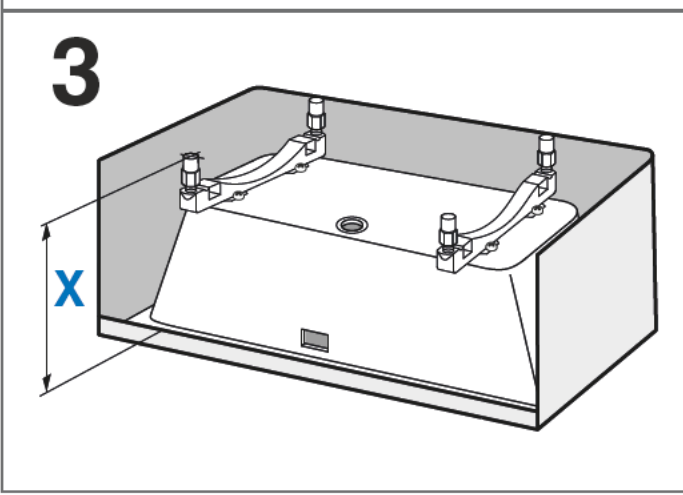

Collaro bathtubs with panel

- | | | | |
|---------------------------------------|---------------------------------|---------------------------------|----------------------------------|
| DE Montageanleitung | AR دليل التركيب | HU Szerelési útmutató | PT Instruções de montagem |
| EN Installation instructions | BG Ръководство за монтаж | ID Petunjuk pemasangan | RO Manual de montaj |
| ES Instrucciones de montaje | CS Návod k montáži | JA 取付説明書 | SK Návod na montáž |
| FR Instructions de montage | DA Monteringsvejledning | KO 설치 가이드 | SL Navodila za montažo |
| IT Istruzioni per il montaggio | EE Paigaldusjuhend | LT Montavimo instrukcija | SV Monteringsanvisning |
| NL Montagehandleiding | EL Οδηγίες τοποθέτησης | LV Montāžas instrukcija | TH คู่มือการติดตั้ง |
| RU Инструкция по монтажу | FI Asennusohje | NO Monteringsanvisning | TR Montaj kılavuzu |
| ZH 安装说明 | HR Uputa za montažu | PL Instrukcji montażu | UK Інструкція з монтажу |