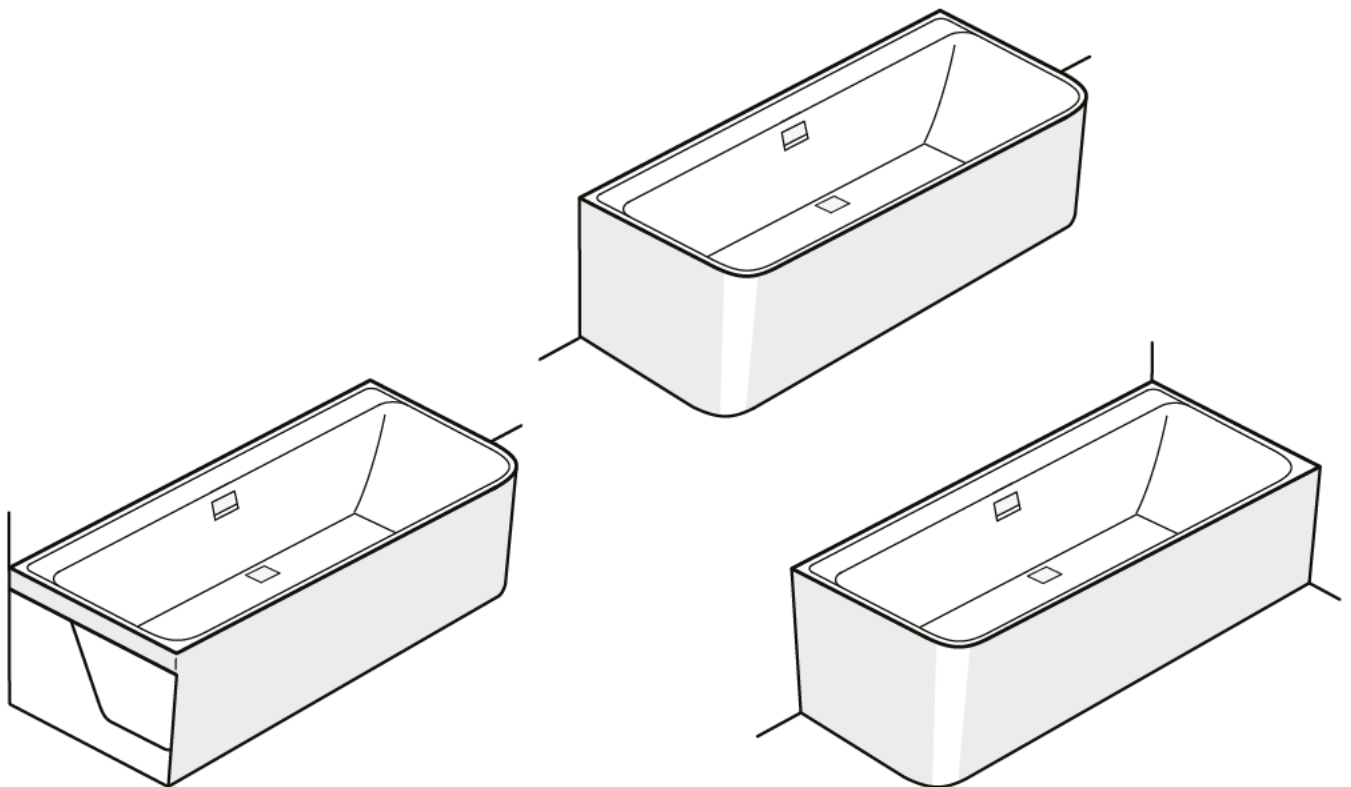

Collaro bathtubs with panel

- | | | | |
|---------------------------------------|---------------------------------|---------------------------------|----------------------------------|
| DE Montageanleitung | AR دليل التركيب | HU Szerelési útmutató | PT Instruções de montagem |
| EN Installation instructions | BG Ръководство за монтаж | ID Petunjuk pemasangan | RO Manual de montaj |
| ES Instrucciones de montaje | CS Návod k montáži | JA 取付説明書 | SK Návod na montáž |
| FR Instructions de montage | DA Monteringsvejledning | KO 설치 가이드 | SL Navodila za montažo |
| IT Istruzioni per il montaggio | EE Paigaldusjuhend | LT Montavimo instrukcija | SV Monteringsanvisning |
| NL Montagehandleiding | EL Οδηγίες τοποθέτησης | LV Montāžas instrukcija | TH คู่มือการติดตั้ง |
| RU Инструкция по монтажу | FI Asennusohje | NO Monteringsanvisning | TR Montaj kılavuzu |
| ZH 安装说明 | HR Uputa za montažu | PL Instrukcji montażu | UK Інструкція з монтажу |