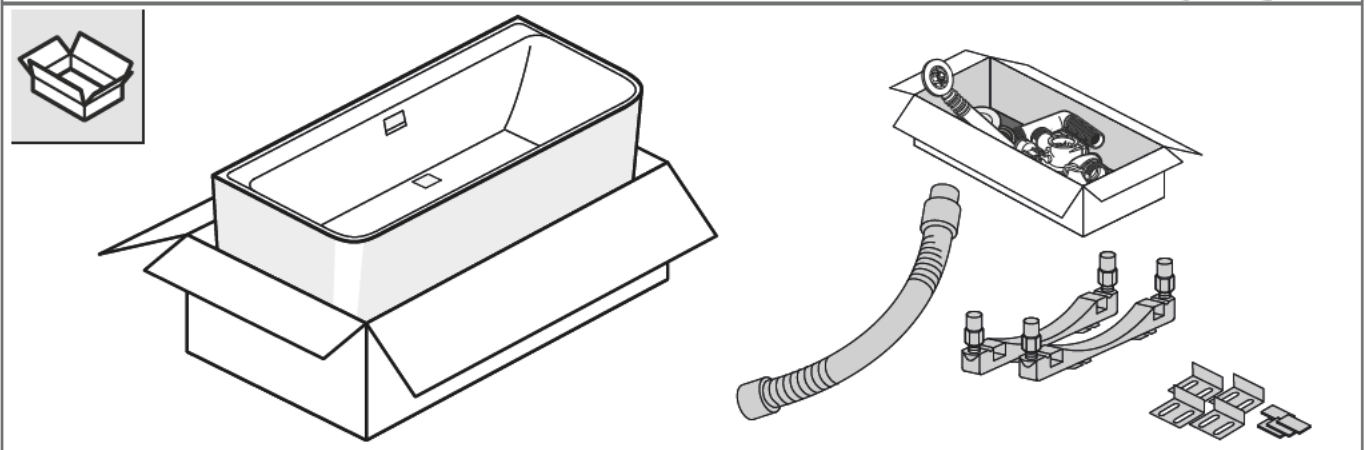

Collaro bathtubs with panel

- | | | | |
|---------------------------------------|---------------------------------|---------------------------------|----------------------------------|
| DE Montageanleitung | AR دليل التركيب | HU Szerelési útmutató | PT Instruções de montagem |
| EN Installation instructions | BG Ръководство за монтаж | ID Petunjuk pemasangan | RO Manual de montaj |
| ES Instrucciones de montaje | CS Návod k montáži | JA 取付説明書 | SK Návod na montáž |
| FR Instructions de montage | DA Monteringsvejledning | KO 설치 가이드 | SL Navodila za montažo |
| IT Istruzioni per il montaggio | EE Paigaldusjuhend | LT Montavimo instrukcija | SV Monteringsanvisning |
| NL Montagehandleiding | EL Οδηγίες τοποθέτησης | LV Montāžas instrukcija | TH คู่มือการติดตั้ง |
| RU Инструкция по монтажу | FI Asennusohje | NO Monteringsanvisning | TR Montaj kılavuzu |
| ZH 安装说明 | HR Uputa za montažu | PL Instrukcji montażu | UK Інструкція з монтажу |