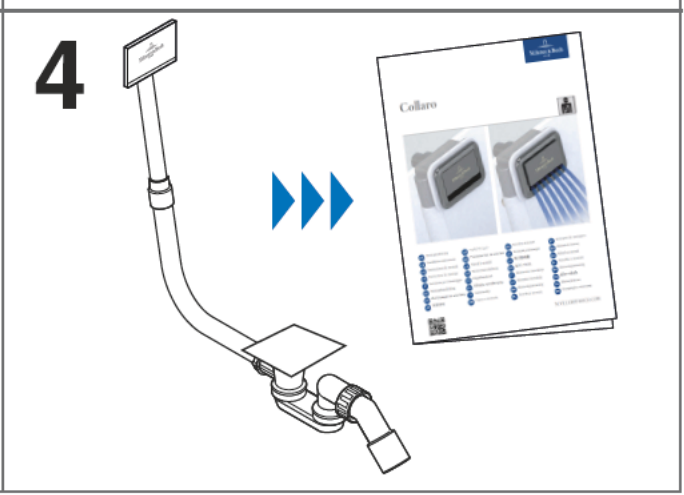

Collaro bathtubs with panel

- | | | | |
|---------------------------------------|---------------------------------|---------------------------------|----------------------------------|
| DE Montageanleitung | AR دليل التركيب | HU Szerelési útmutató | PT Instruções de montagem |
| EN Installation instructions | BG Ръководство за монтаж | ID Petunjuk pemasangan | RO Manual de montaj |
| ES Instrucciones de montaje | CS Návod k montáži | JA 取付説明書 | SK Návod na montáž |
| FR Instructions de montage | DA Monteringsvejledning | KO 설치 가이드 | SL Navodila za montažo |
| IT Istruzioni per il montaggio | EE Paigaldusjuhend | LT Montavimo instrukcija | SV Monteringsanvisning |
| NL Montagehandleiding | EL Οδηγίες τοποθέτησης | LV Montāžas instrukcija | TH คู่มือการติดตั้ง |
| RU Инструкция по монтажу | FI Asennusohje | NO Monteringsanvisning | TR Montaj kılavuzu |
| ZH 安装说明 | HR Uputa za montažu | PL Instrukcji montażu | UK Інструкція з монтажу |