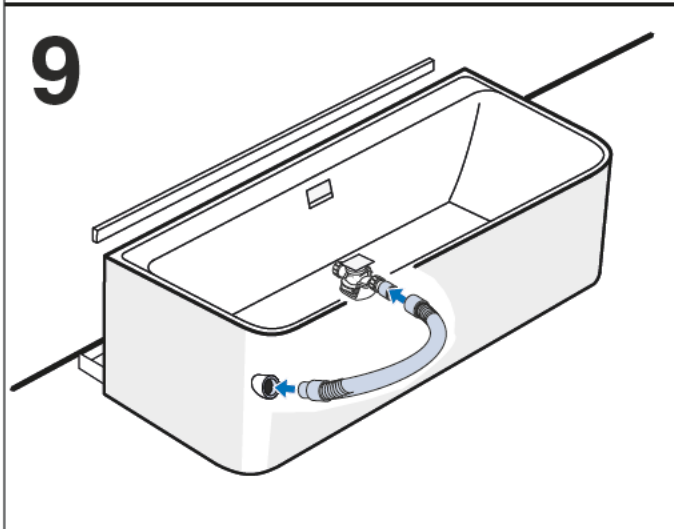

Collaro bathtubs with panel

- | | | | |
|---------------------------------------|---------------------------------|---------------------------------|----------------------------------|
| DE Montageanleitung | AR دليل التركيب | HU Szerelési útmutató | PT Instruções de montagem |
| EN Installation instructions | BG Ръководство за монтаж | ID Petunjuk pemasangan | RO Manual de montaj |
| ES Instrucciones de montaje | CS Návod k montáži | JA 取付説明書 | SK Návod na montáž |
| FR Instructions de montage | DA Monteringsvejledning | KO 설치 가이드 | SL Navodila za montažo |
| IT Istruzioni per il montaggio | EE Paigaldusjuhend | LT Montavimo instrukcija | SV Monteringsanvisning |
| NL Montagehandleiding | EL Οδηγίες τοποθέτησης | LV Montāžas instrukcija | TH คู่มือการติดตั้ง |
| RU Инструкция по монтажу | FI Asennusohje | NO Monteringsanvisning | TR Montaj kılavuzu |
| ZH 安装说明 | HR Uputa za montažu | PL Instrukcji montażu | UK Інструкція з монтажу |