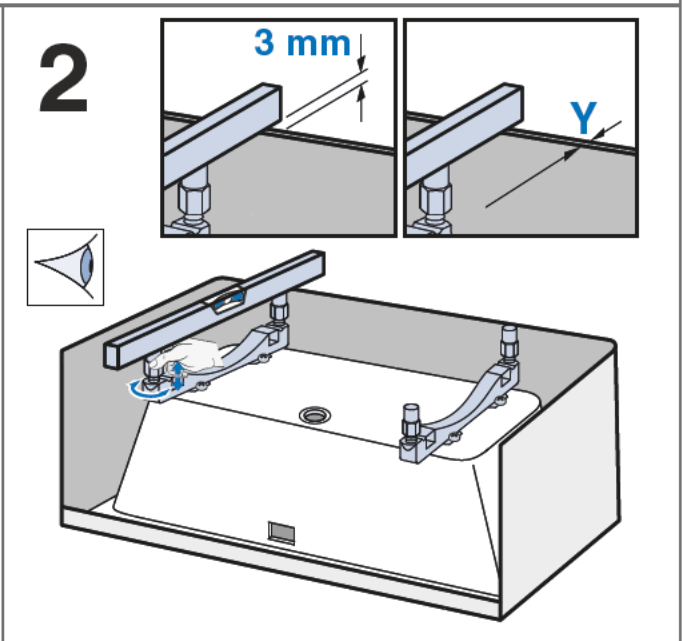

Collaro bathtubs with panel

- | | | | |
|---------------------------------------|---------------------------------|---------------------------------|----------------------------------|
| DE Montageanleitung | AR دليل التركيب | HU Szerelési útmutató | PT Instruções de montagem |
| EN Installation instructions | BG Ръководство за монтаж | ID Petunjuk pemasangan | RO Manual de montaj |
| ES Instrucciones de montaje | CS Návod k montáži | JA 取付説明書 | SK Návod na montáž |
| FR Instructions de montage | DA Monteringsvejledning | KO 설치 가이드 | SL Navodila za montažo |
| IT Istruzioni per il montaggio | EE Paigaldusjuhend | LT Montavimo instrukcija | SV Monteringsanvisning |
| NL Montagehandleiding | EL Οδηγίες τοποθέτησης | LV Montāžas instrukcija | TH คู่มือการติดตั้ง |
| RU Инструкция по монтажу | FI Asennusohje | NO Monteringsanvisning | TR Montaj kılavuzu |
| ZH 安装说明 | HR Uputa za montažu | PL Instrukcji montażu | UK Інструкція з монтажу |