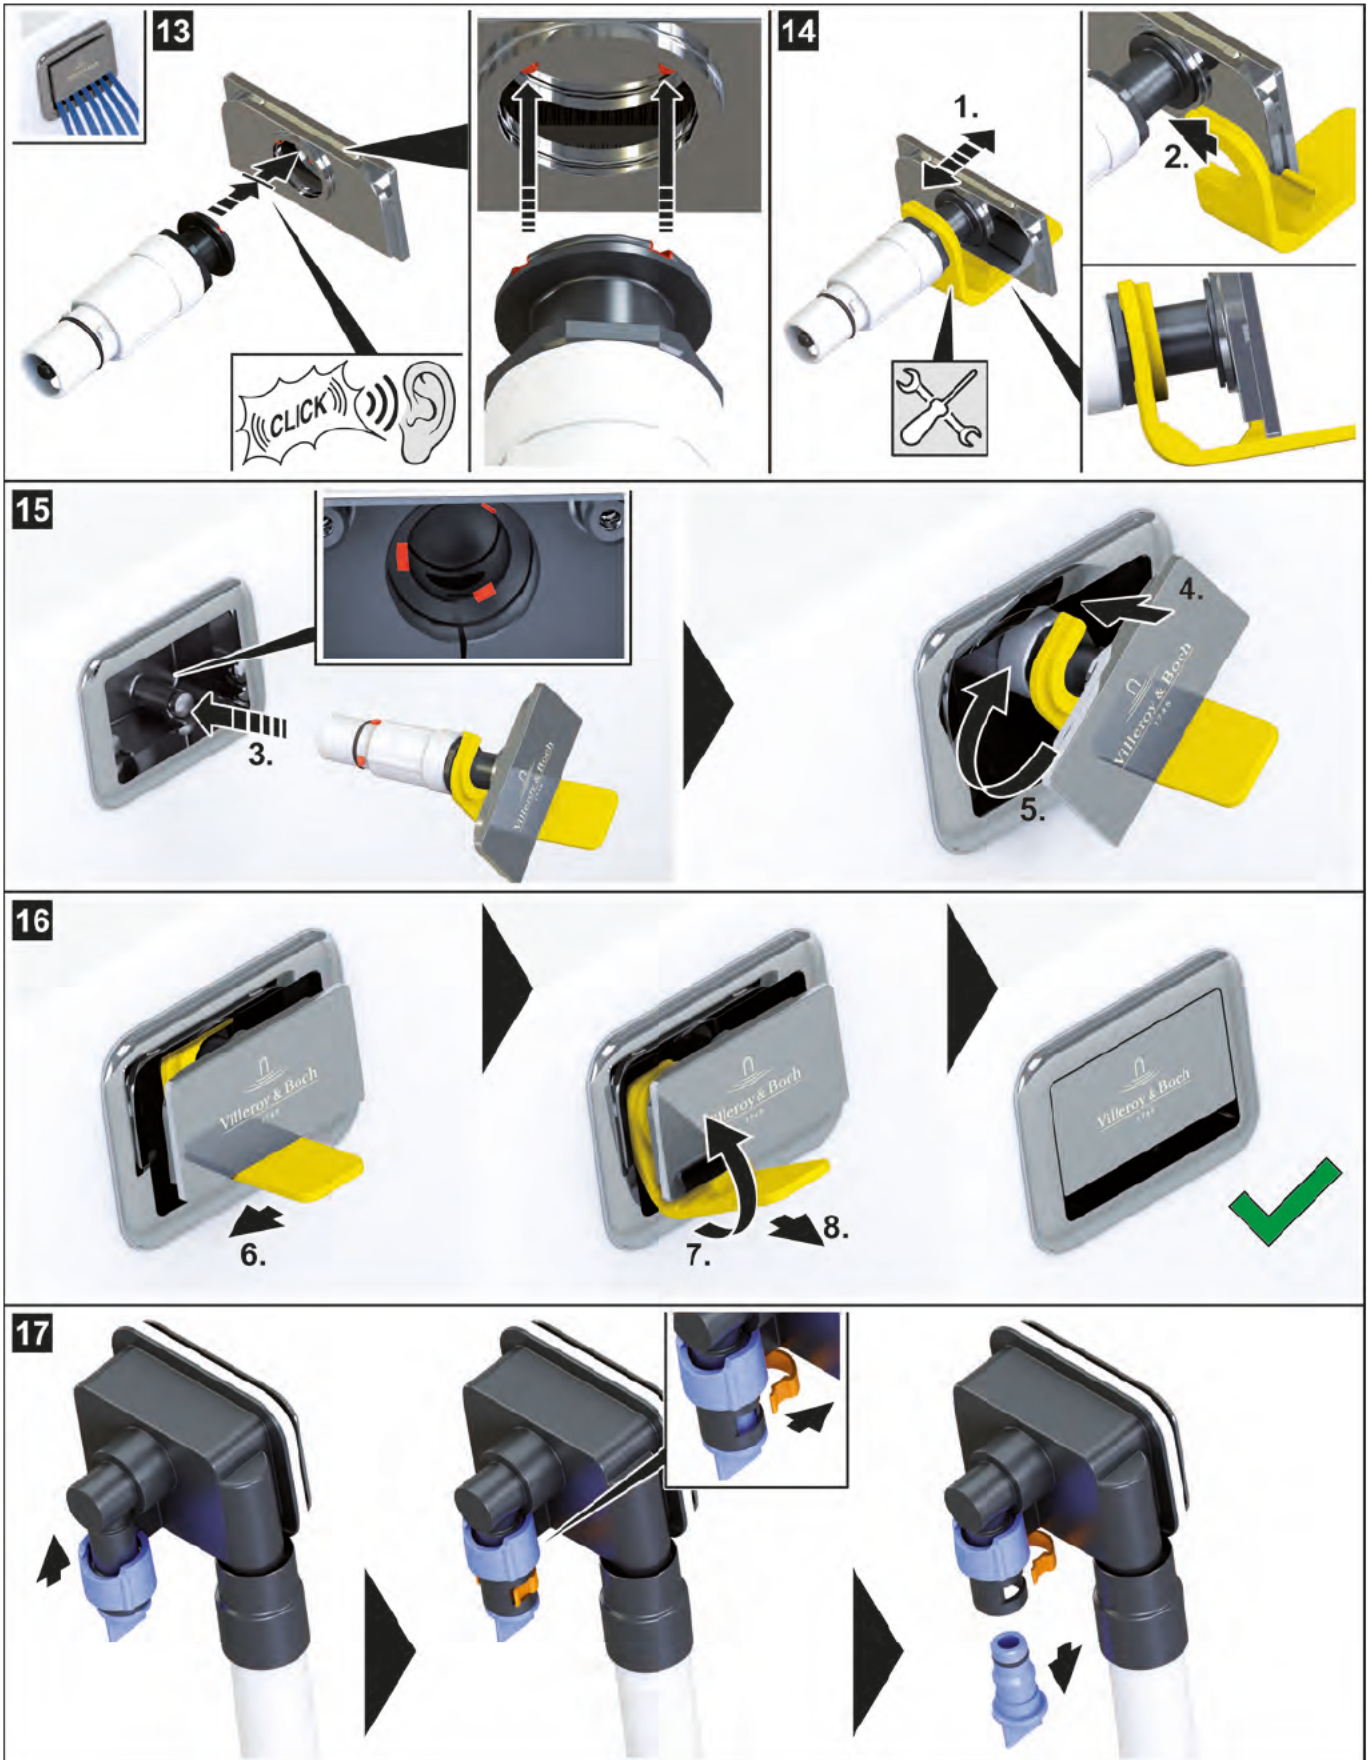

# Collaro

- |                                       |                                 |                                 |                                  |
|---------------------------------------|---------------------------------|---------------------------------|----------------------------------|
| <b>DE</b> Montageanleitung            | <b>AR</b> دليل التركيب          | <b>HU</b> Szerelési útmutató    | <b>PT</b> Instruções de montagem |
| <b>EN</b> Installation instructions   | <b>BG</b> Ръководство за монтаж | <b>ID</b> Petunjuk pemasangan   | <b>RO</b> Manual de montaj       |
| <b>ES</b> Instrucciones de montaje    | <b>CS</b> Návod k montáži       | <b>JA</b> 取付説明書                 | <b>SK</b> Návod na montáž        |
| <b>FR</b> Instructions de montage     | <b>DA</b> Monteringsvejledning  | <b>KO</b> 설치 가이드                | <b>SL</b> Navodila za montažo    |
| <b>IT</b> Istruzioni per il montaggio | <b>EE</b> Paigaldusjuhend       | <b>LT</b> Montavimo instrukcija | <b>SV</b> Monteringsanvisning    |
| <b>NL</b> Montagehandleiding          | <b>EL</b> Οδηγίες τοποθέτησης   | <b>LV</b> Montāžas instrukcija  | <b>TH</b> คู่มือการติดตั้ง       |
| <b>RU</b> Инструкция по монтажу       | <b>FI</b> Asennusohje           | <b>NO</b> Monteringsanvisning   | <b>TR</b> Montaj kılavuzu        |
| <b>ZH</b> 安装说明                        | <b>HR</b> Uputa za montažu      | <b>PL</b> Instrukcja montażu    | <b>UK</b> Інструкція з монтажу   |

	U909560XX	Waste Overflow
	UPCON0137	Water Inlet

i

- max. 60 °C
- max. 18 l/min. (±10%) @ 2.5 bar
- max. 3.0 bar
- PH > 4

18