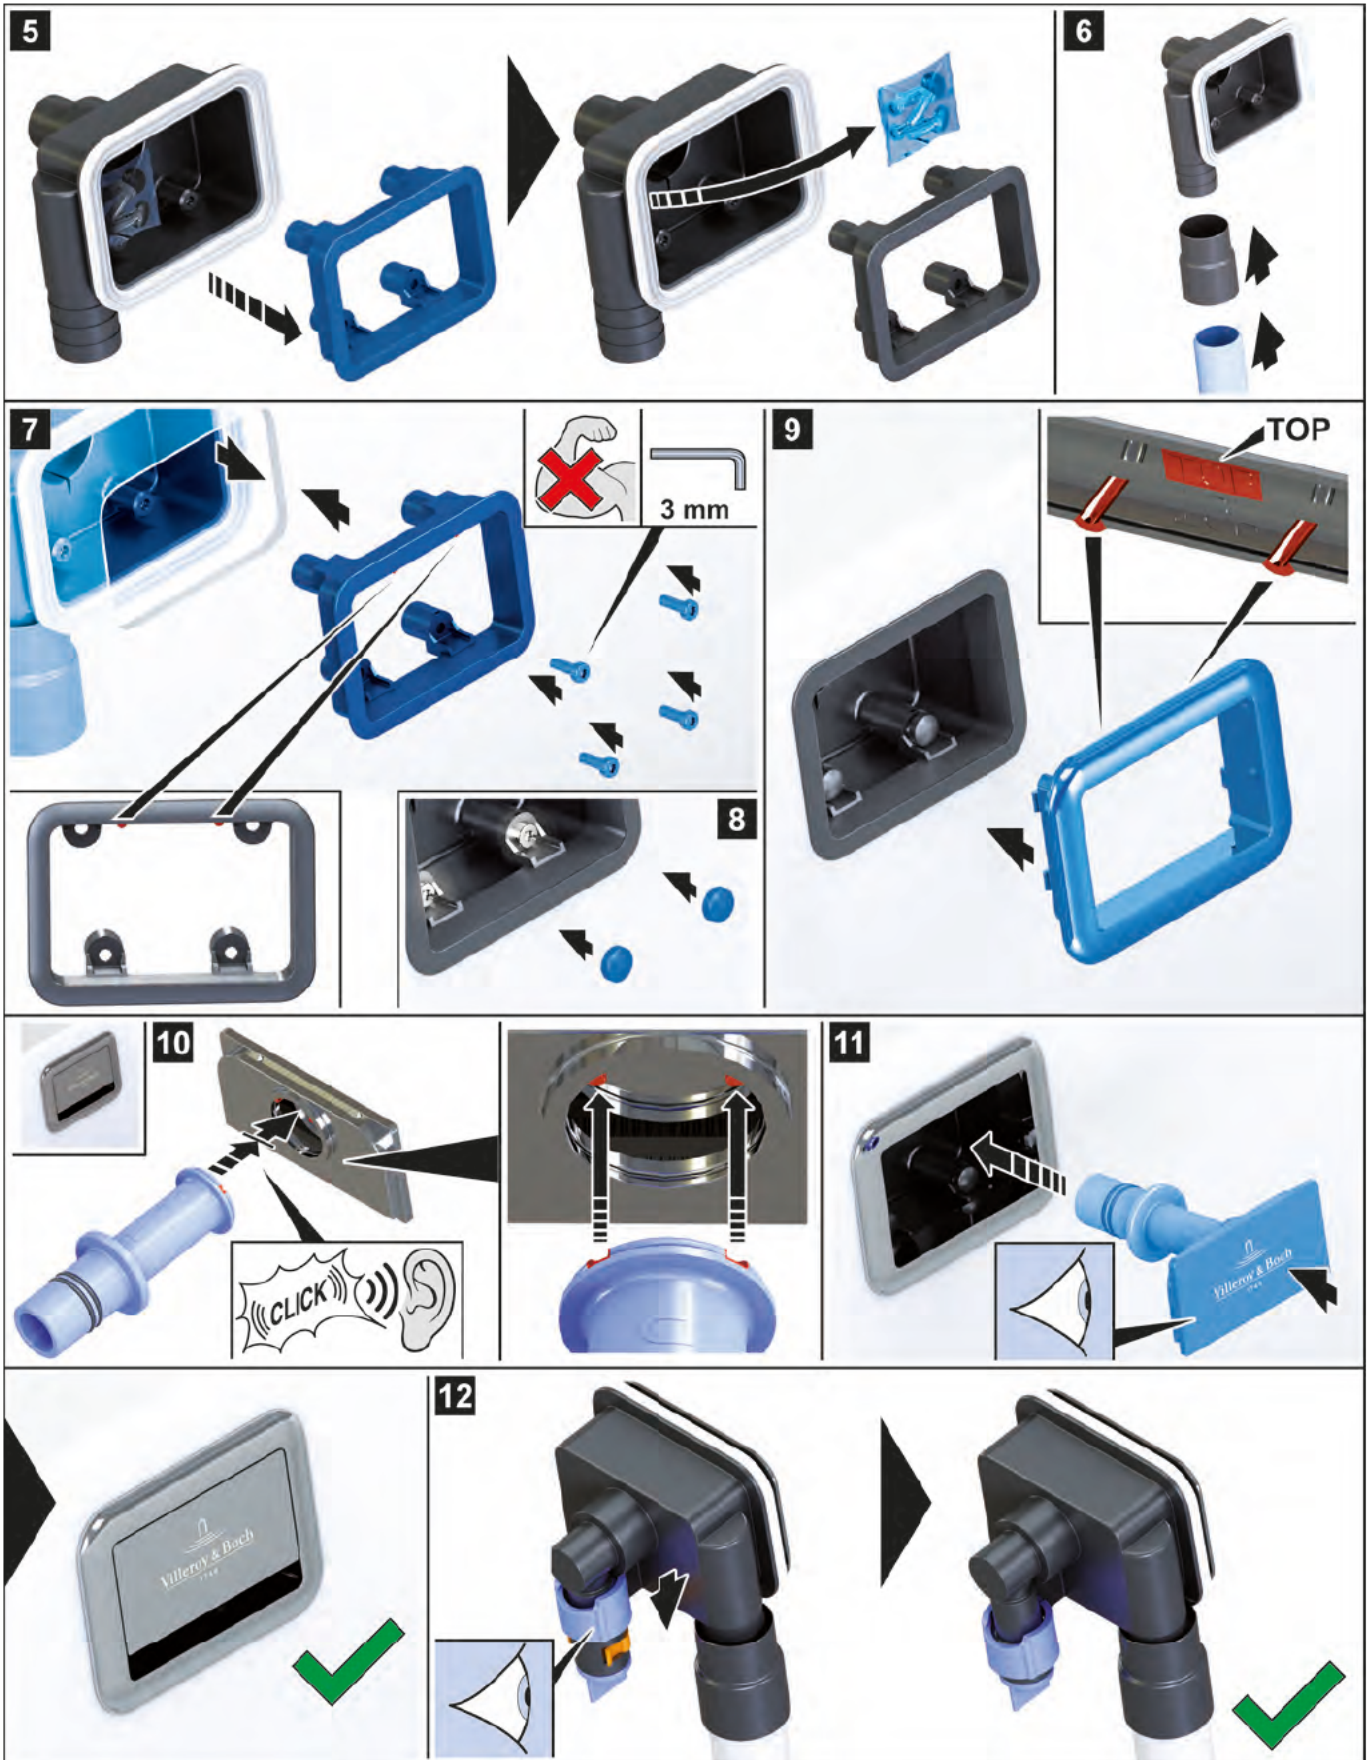

# Collaro

- |                                       |                                 |                                 |                                  |
|---------------------------------------|---------------------------------|---------------------------------|----------------------------------|
| <b>DE</b> Montageanleitung            | <b>AR</b> دليل التركيب          | <b>HU</b> Szerelési útmutató    | <b>PT</b> Instruções de montagem |
| <b>EN</b> Installation instructions   | <b>BG</b> Ръководство за монтаж | <b>ID</b> Petunjuk pemasangan   | <b>RO</b> Manual de montaj       |
| <b>ES</b> Instrucciones de montaje    | <b>CS</b> Návod k montáži       | <b>JA</b> 取付説明書                 | <b>SK</b> Návod na montáž        |
| <b>FR</b> Instructions de montage     | <b>DA</b> Monteringsvejledning  | <b>KO</b> 설치 가이드                | <b>SL</b> Navodila za montažo    |
| <b>IT</b> Istruzioni per il montaggio | <b>EE</b> Paigaldusjuhend       | <b>LT</b> Montavimo instrukcija | <b>SV</b> Monteringsanvisning    |
| <b>NL</b> Montagehandleiding          | <b>EL</b> Οδηγίες τοποθέτησης   | <b>LV</b> Montāžas instrukcija  | <b>TH</b> คู่มือการติดตั้ง       |
| <b>RU</b> Инструкция по монтажу       | <b>FI</b> Asennusohje           | <b>NO</b> Monteringsanvisning   | <b>TR</b> Montaj kılavuzu        |
| <b>ZH</b> 安装说明                        | <b>HR</b> Uputa za montažu      | <b>PL</b> Instrukcja montażu    | <b>UK</b> Інструкція з монтажу   |

	U909560XX	Waste Overflow
	UPCON0137	Water Inlet

i

- max. 60 °C
- max. 18 l/min. (±10%) @ 2.5 bar
- max. 3.0 bar
- PH > 4

18