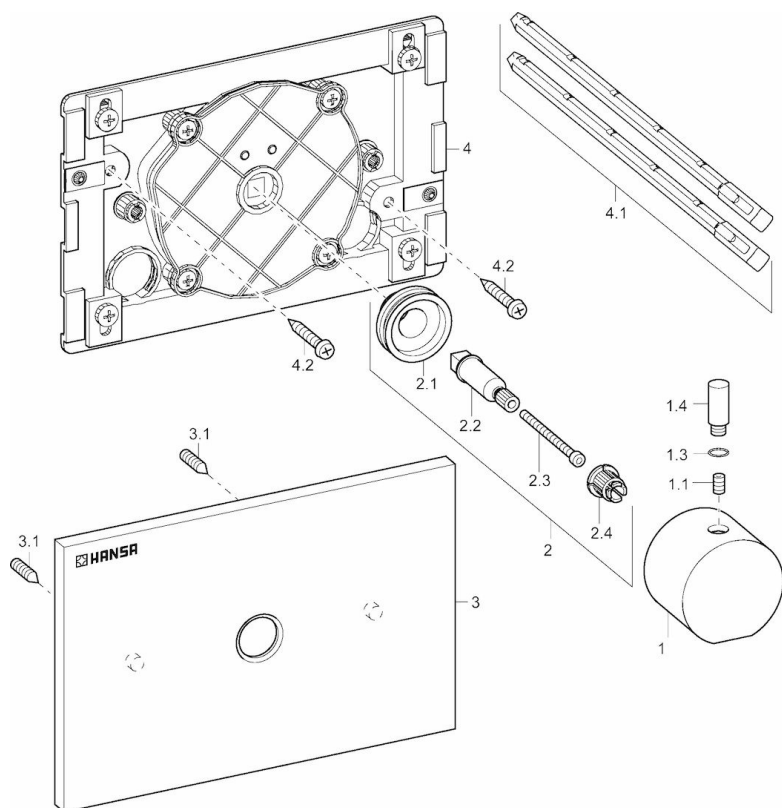

EAN: 4015474088603
static.hansa.com/09510001

- Příslušenství
- Chrom

Technické údaje

Náhradní díly

SP09510001

	Název	Kód
1	Ovládací páka	59912131
1.1	Šroub, M6x9.5	59901609
1.3	O-kroužek, d 6x1	59912136
1.4	Páka, M8, 22 mm	59912132
2	Upevňovací set Ukončeno	59912793
2.3	Adaptér Bílá	59910235
3	Kryt příruby Ukončeno	59912792