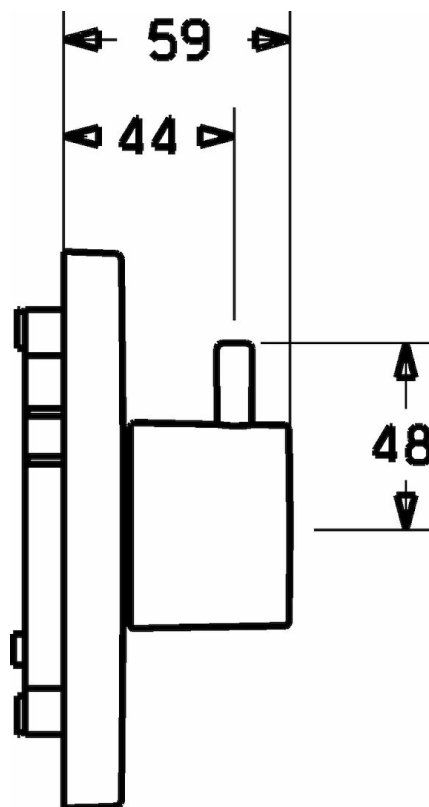

EAN: 4015474088603
static.hansa.com/09510001

- Příslušenství
- Chrom

Technické údaje

Náhradní díly

SP09510001

	Název	Kód
1	Ovládací páka	59912131
1.1	Šroub, M6x9.5	59901609
1.3	O-kroužek, d 6x1	59912136
1.4	Páka, M8, 22 mm	59912132
2	Upevňovací set Ukončeno	59912793
2.3	Adaptér Bílá	59910235
3	Kryt příruby Ukončeno	59912792