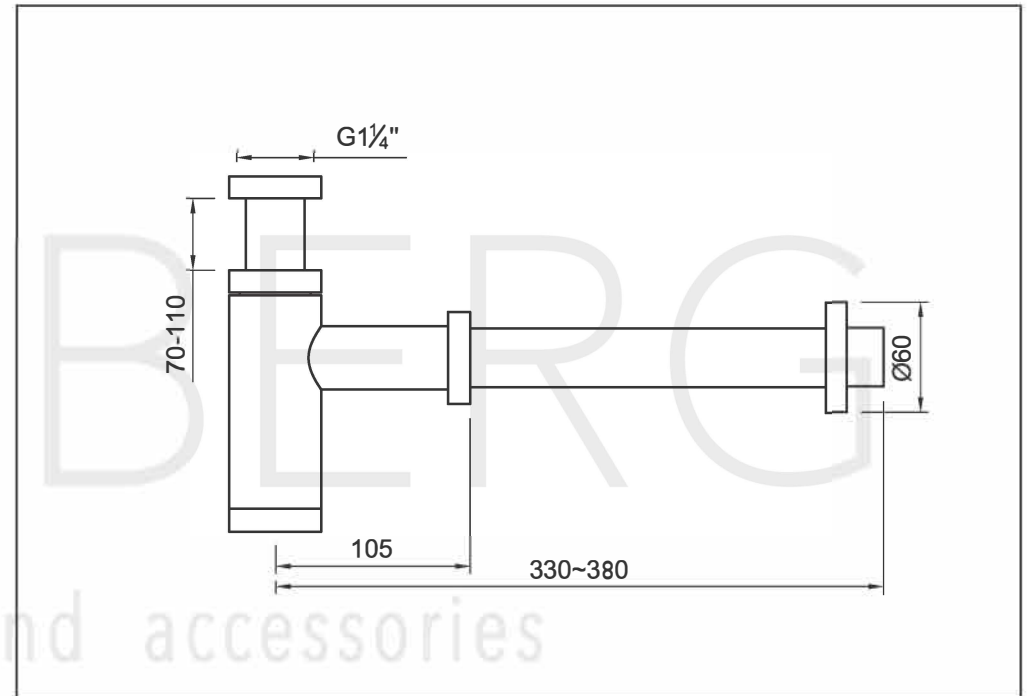

STEINBERG

Beisign-Siphon

Art.Nr.100 1696

Installation

Technische Zeichnung

Explosionszeichnung