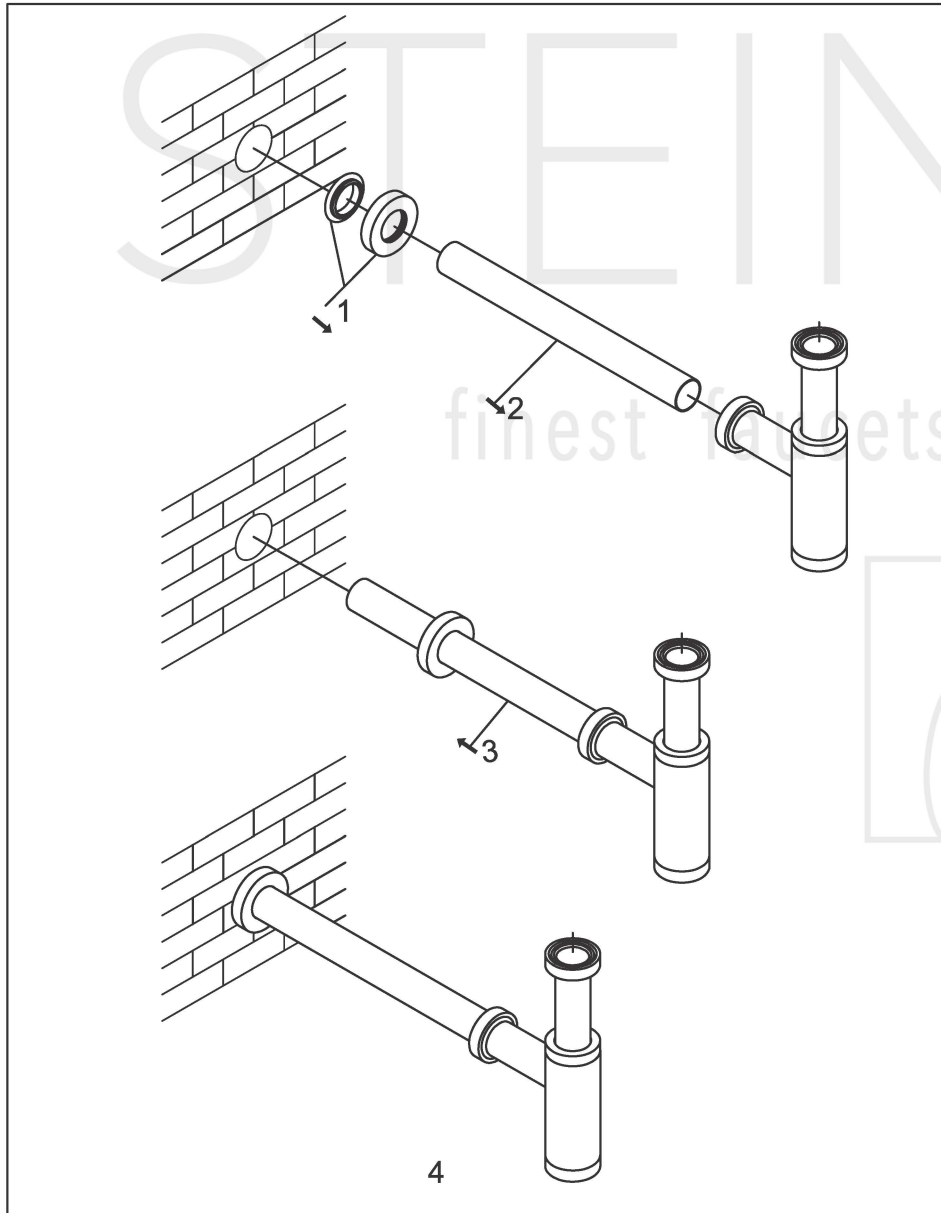

STEINBERG

Beisign-Siphon

Art.Nr.100 1696

Installation

Technische Zeichnung

Explosionszeichnung