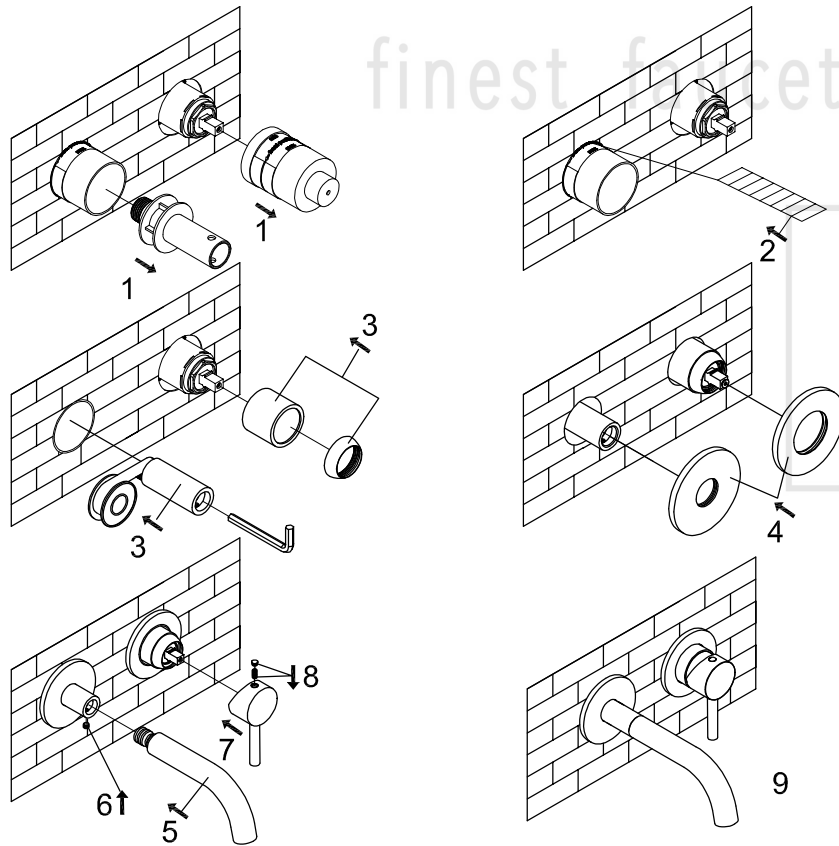

# Waschtisch-Einhebelmischbatterie

Art.Nr.100 1814 3

## Technische Zeichnung