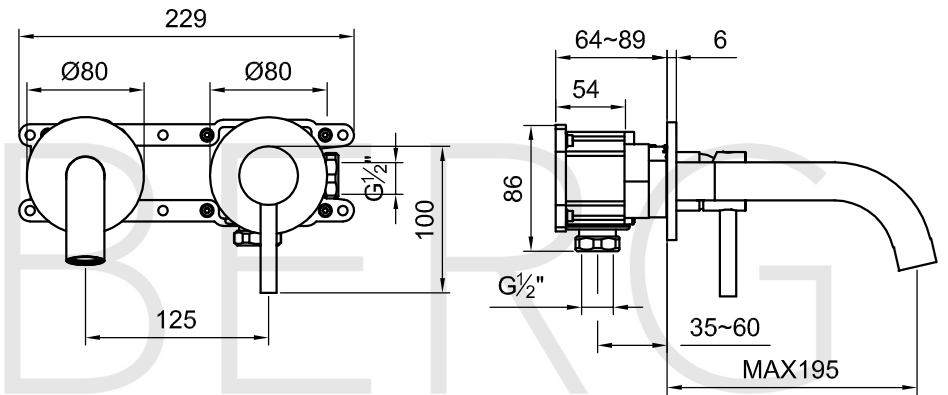

# Waschtisch-Einhebelmischbatterie

Art.Nr.100 1814 3

## Technische Zeichnung