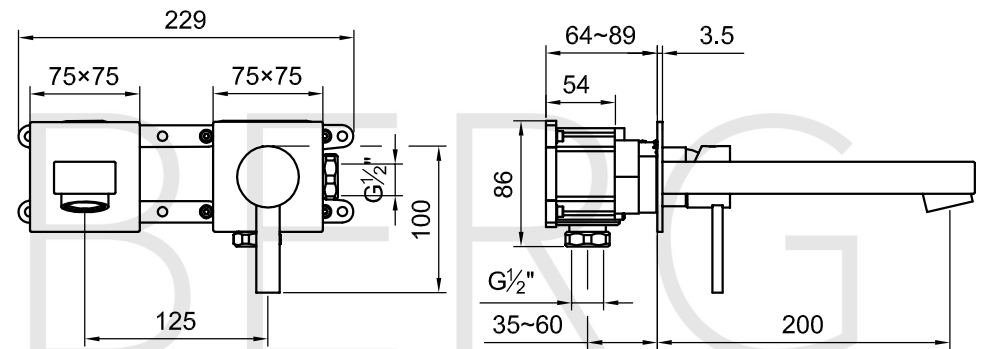

Technische Zeichnung