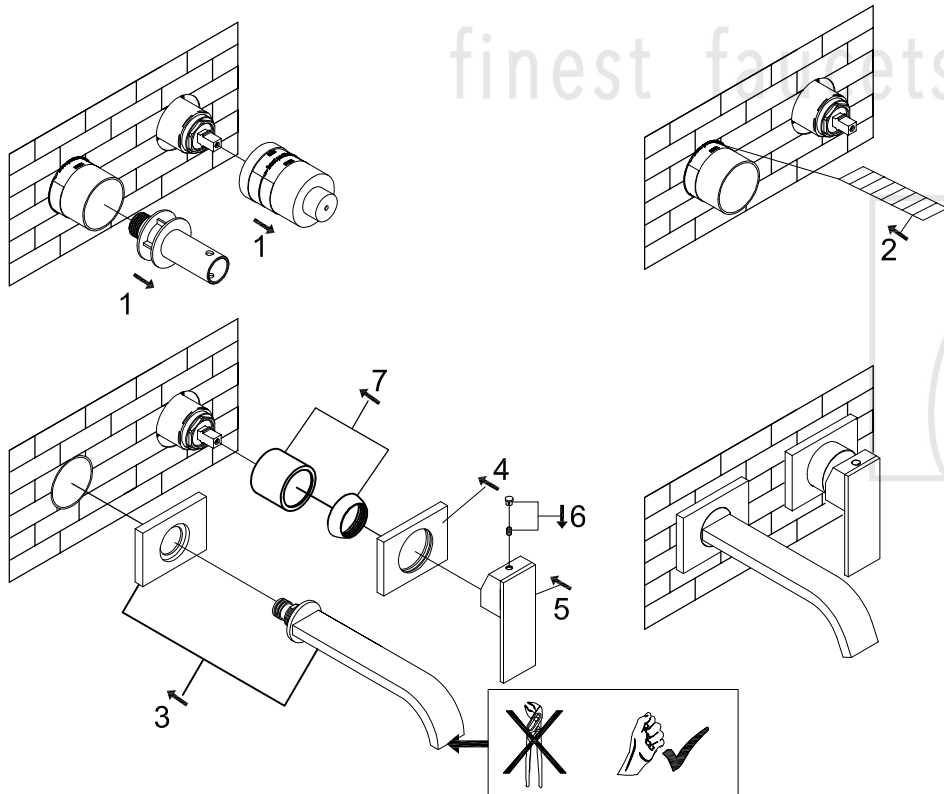

STEINBERG

Waschtisch-Einhebelmischbatterie

Art.Nr.135 1804 3

Installation

Technische Zeichnung

Explosionszeichnung