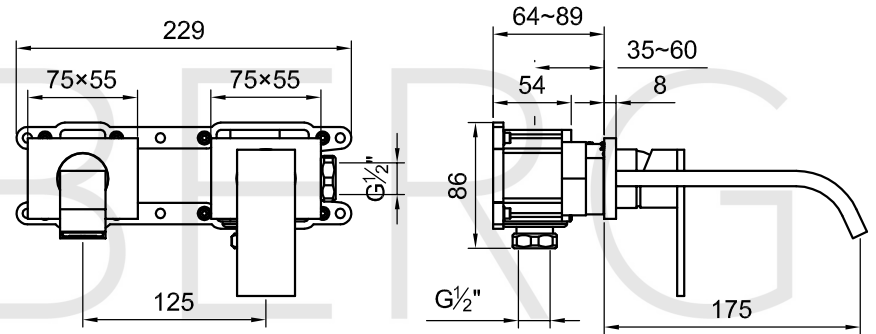

STEINBERG

Waschtisch-Einhebelmischbatterie

Art.Nr.135 1804 3

Installation

Technische Zeichnung

Explosionszeichnung