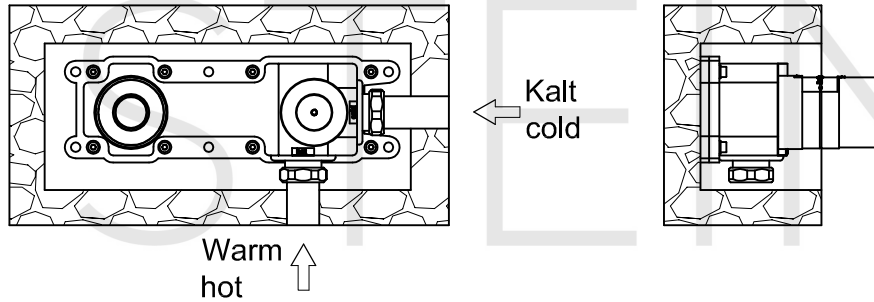

STEINBERG

Waschtisch-Einhebelmischbatterie

Art.Nr.135 1804 3

Installation

Technische Zeichnung

Explosionszeichnung