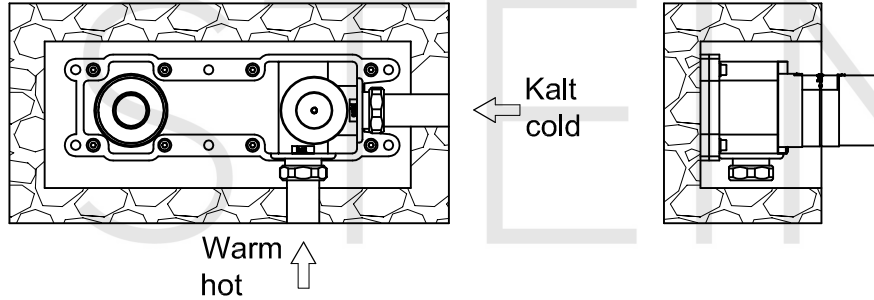

STEINBERG

Waschtisch-Einhebelmischbatterie

Art.Nr.135 1814 3

Installation

Technische Zeichnung

Explosionszeichnung