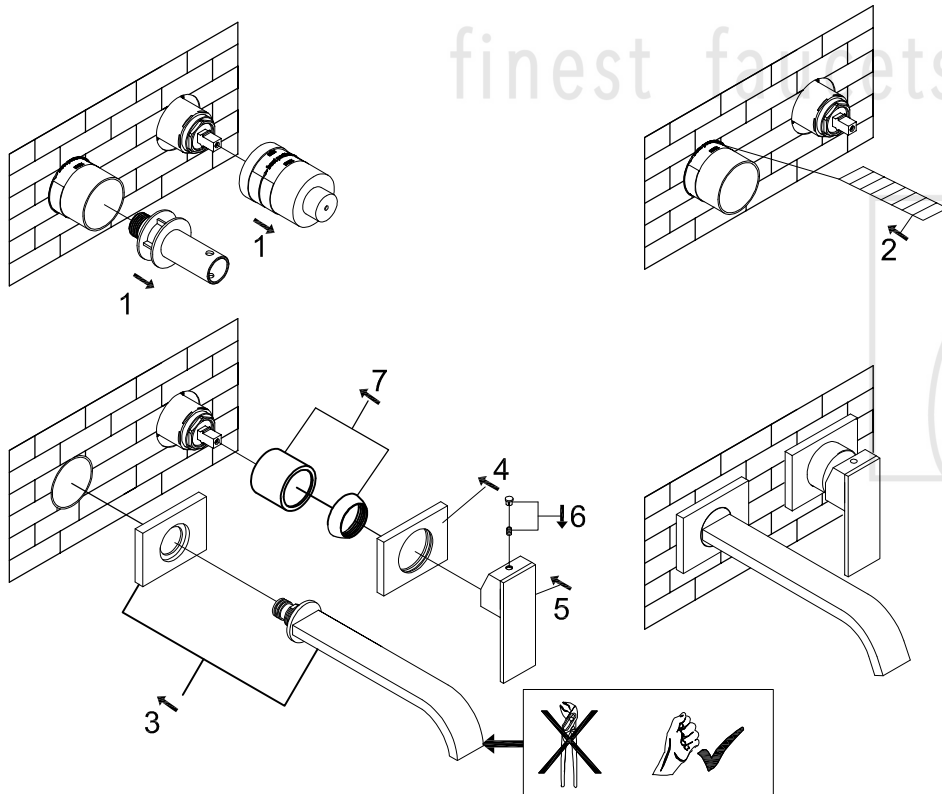

STEINBERG

Waschtisch-Einhebelmischbatterie

Art.Nr.135 1814 3

Installation

Technische Zeichnung

Explosionszeichnung