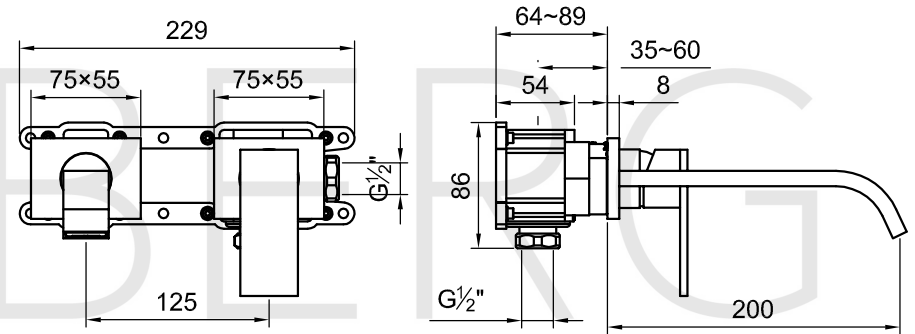

STEINBERG

Waschtisch-Einhebelmischbatterie

Art.Nr.135 1814 3

Installation

Technische Zeichnung

Explosionszeichnung