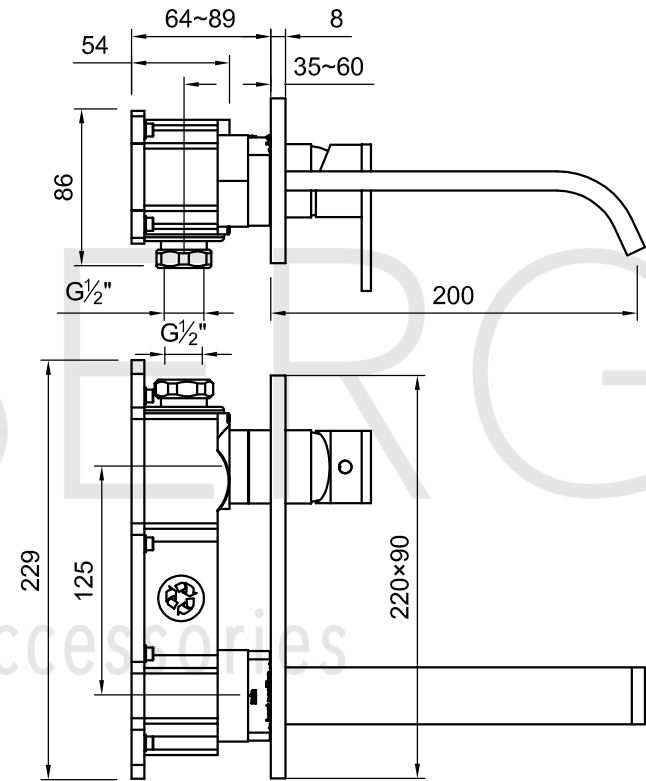

STEINBERG

Waschtisch-Einhebelmischbatterie

Art.Nr.135 1864 3

Installation

Technische Zeichnung

Explosionszeichnung