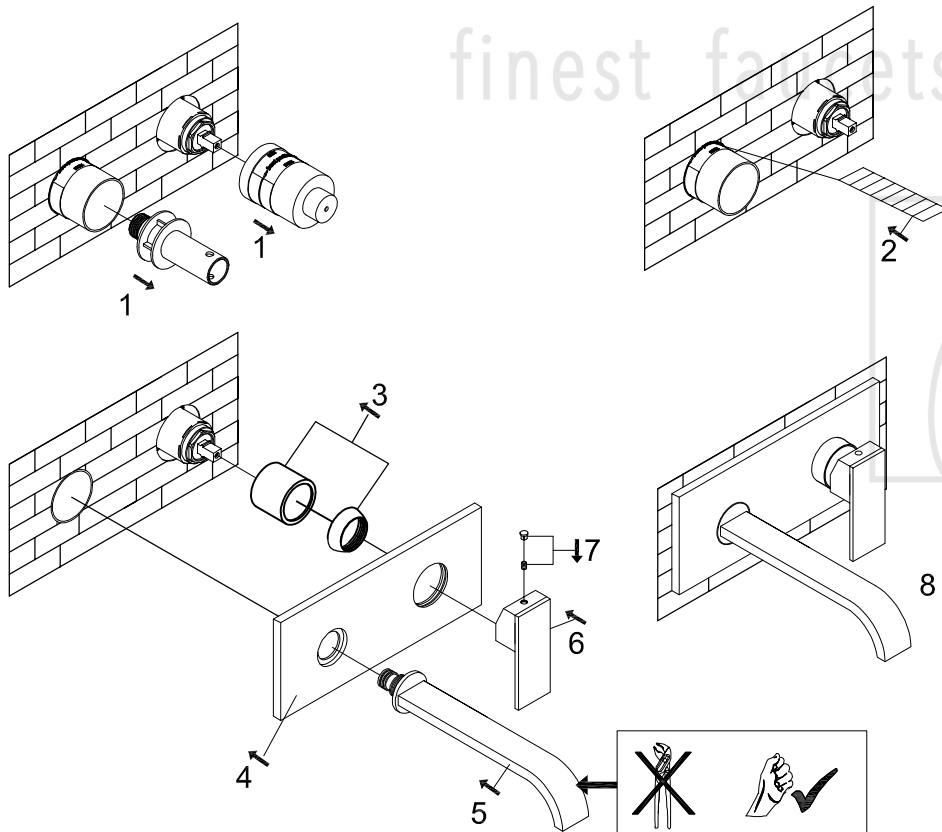

STEINBERG

Waschtisch-Einhebelmischbatterie

Art.Nr.135 1864 3

Installation

Technische Zeichnung

Explosionszeichnung