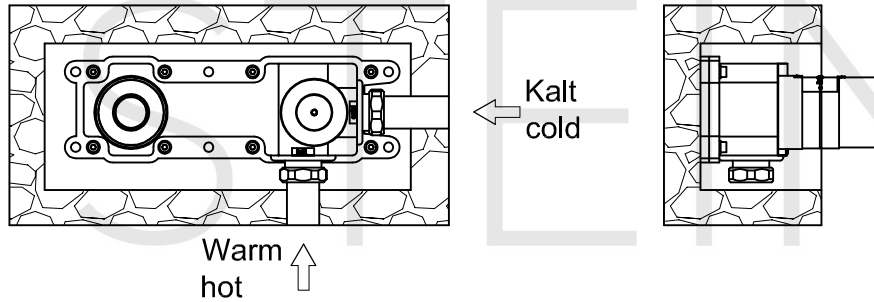

STEINBERG

Waschtisch-Einhebelmischbatterie

Art.Nr.135 1864 3

Installation

Technische Zeichnung

Explosionszeichnung