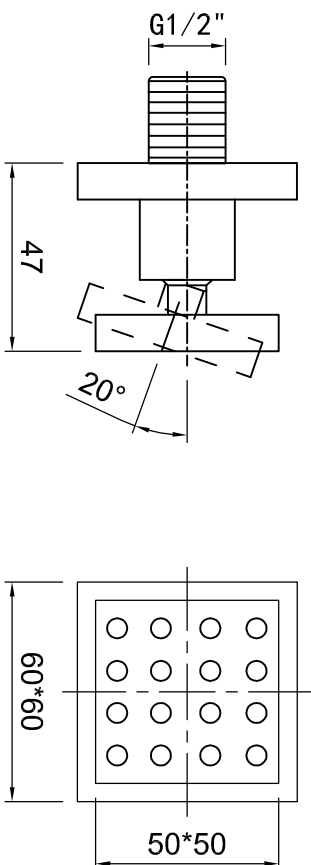

STEINBERG

Seitenbrause 1/2"

Art.Nr. 135 4400

Installation

Technische Zeichnung

Explosionszeichnung