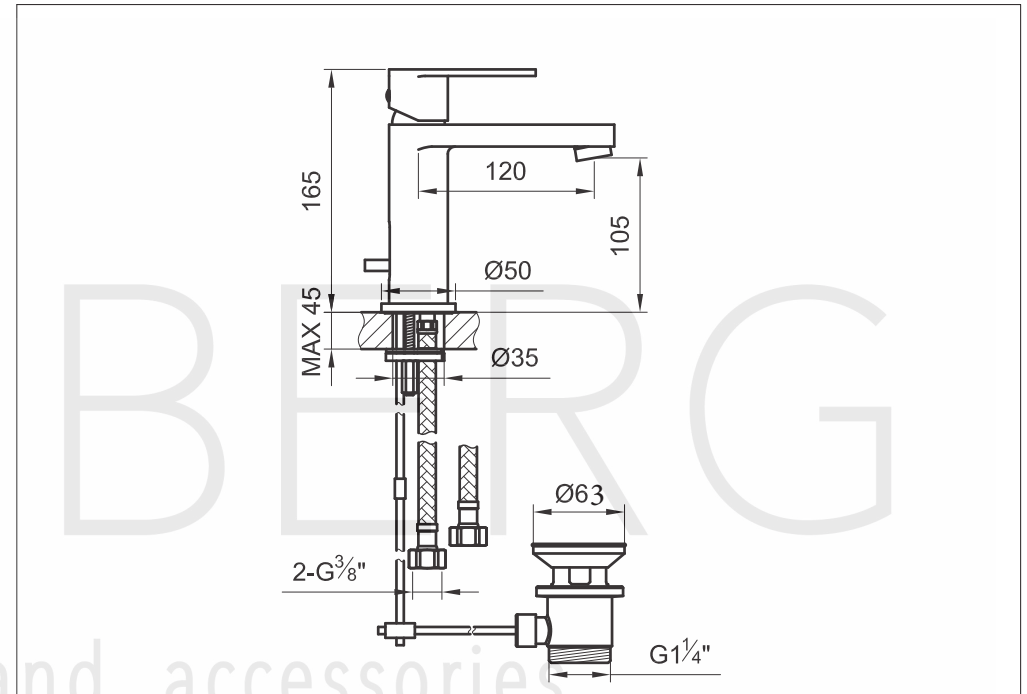

STEINBERG

Waschtisch-Einhebelmischbatterie

Art.Nr.170 1000 1

Installation

Technische Zeichnung

Explosionszeichnung