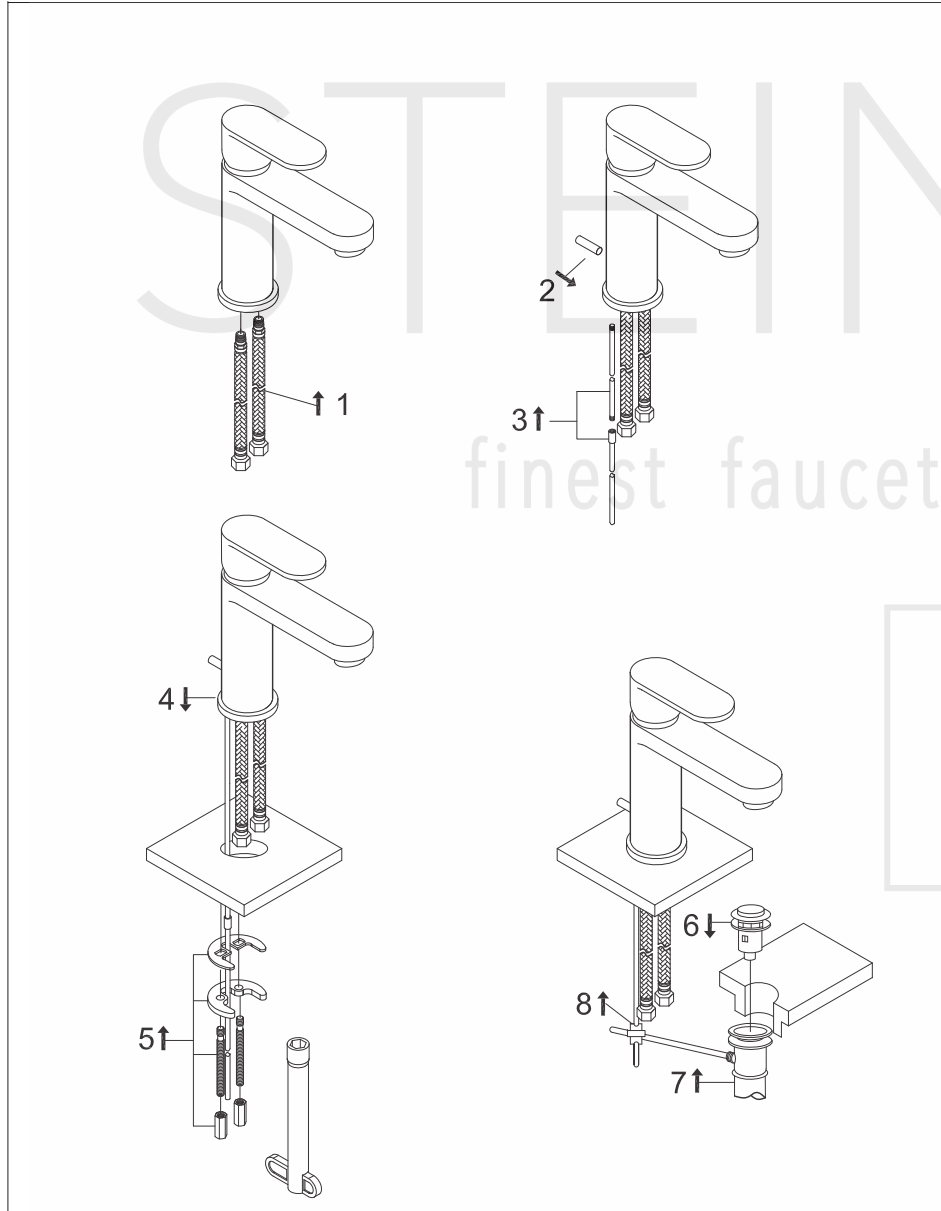

STEINBERG

Waschtisch-Einhebelmischbatterie

Art.Nr.170 1000 1

Installation

Technische Zeichnung

Explosionszeichnung