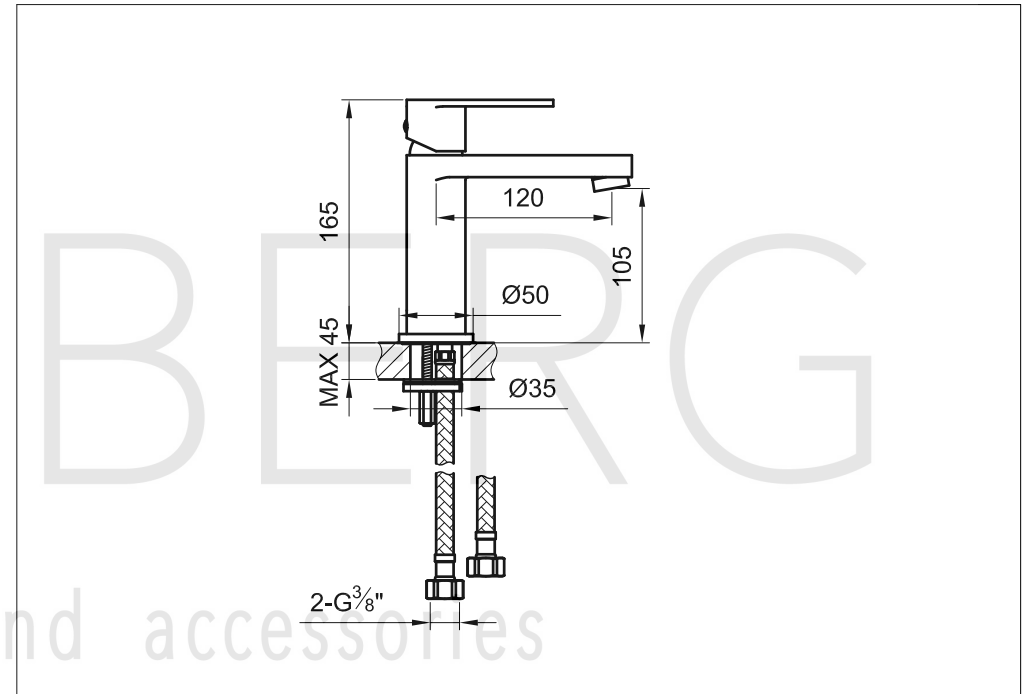

# Waschtisch-Einhebelmischbatterie

Art.Nr.170 1010 1

## Technische Zeichnung

## Explosionszeichnung