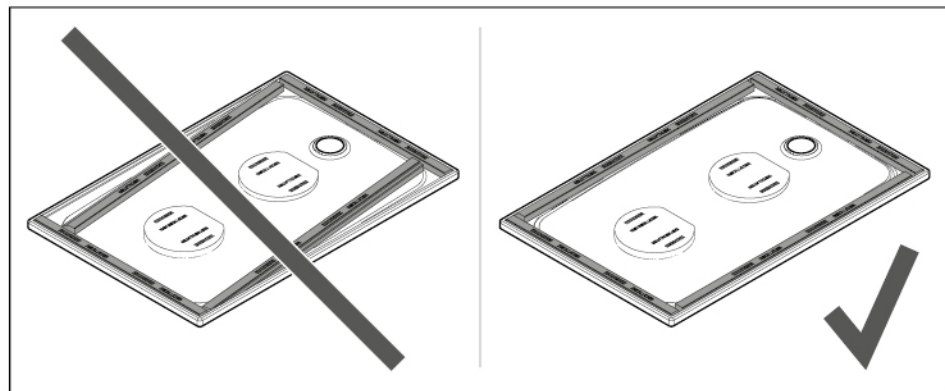

KALDEWEI

**CAYONPLAN MIT WANNENTRÄGER EXTRAFLACH
WITH LOW PROFILE-SUPPORT | SUPPORT EXTRA PLAT
SUPPORTO RIBASSATO | SOPORTE EXTRAPLANO**

2

DE Montageanleitung | EN Installation instructions

NL Montagehandleiding | FR Instructions de montage | IT Istruzioni di montaggio
ES Instrucciones de montaje | PT Instruções de montagem | DA Monteringsvejledning
NO Monteringsanvisning | SV Monteringsanvisning | FI Asennusohje | ET Paigaldusjuhised
LV Montāžas instrukcija | LT Montavimo instrukcija | PL Instrukcja montażu | CS Návod k montáži
RU Инструкция по монтажу | UK Інструкція з монтажу | SK Návod na montáž | HU Összeszerelési utasítás | RO Instrucțiuni de montare | SL Navodila za montažo | HR Upute za montažu
BG Ръководство за монтаж | EL Οδηγίες συναρμολόγησης | TR Montaj talimatı | AR بيكرتلا لي ليد
ZH 安装说明书 | JA 設置説明書 | KO 조립설명서 | ID Petunjuk perakitan | TH คำแนะนำในการติดตั้ง
VI Hướng dẫn lắp ráp | HI स्थापना निर्देश

1.

2.

DIN EN 18 157
 DIN EN 18 534
 DIN 52 460

CAYONOPLAN

A

B

3.

Inch = mm x 0,0394