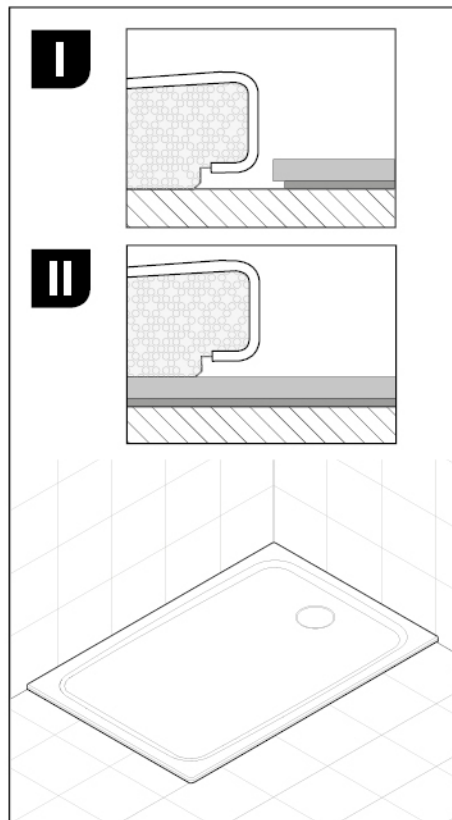

KALDEWEI

**CAYONPLAN MIT WANNENTRÄGER EXTRAFLACH
WITH LOW PROFILE-SUPPORT | SUPPORT EXTRA PLAT
SUPPORTO RIBASSATO | SOPORTE EXTRAPLANO**

2

DE Montageanleitung | EN Installation instructions

NL Montagehandleiding | FR Instructions de montage | IT Istruzioni di montaggio
ES Instrucciones de montaje | PT Instruções de montagem | DA Monteringsvejledning
NO Monteringsanvisning | SV Monteringsanvisning | FI Asennusohje | ET Paigaldusjuhised
LV Montāžas instrukcija | LT Montavimo instrukcija | PL Instrukcja montażu | CS Návod k montáži
RU Инструкция по монтажу | UK Інструкція з монтажу | SK Návod na montáž | HU Összeszerelési utasítás | RO Instrucțiuni de montare | SL Navodila za montažo | HR Upute za montažu
BG Ръководство за монтаж | EL Οδηγίες συναρμολόγησης | TR Montaj talimatı | AR بيكرتلا لي ليد
ZH 安装说明书 | JA 設置説明書 | KO 조립설명서 | ID Petunjuk perakitan | TH คำแนะนำในการติดตั้ง
VI Hướng dẫn lắp ráp | HI स्थापना निर्देश

1.

2.

DIN EN 18 157
 DIN EN 18 534
 DIN 52 460

CAYONOPLAN

A

B

3.

Inch = mm x 0,0394

a 4.

a 5.

Inch = mm x 0,0394

b 4.

b 5.

2

Inch = mm x 0,0394

6.

7.

8.

Inch = mm x 0,0394

9.

10.

1

2

$\approx 2 \text{ mm}$