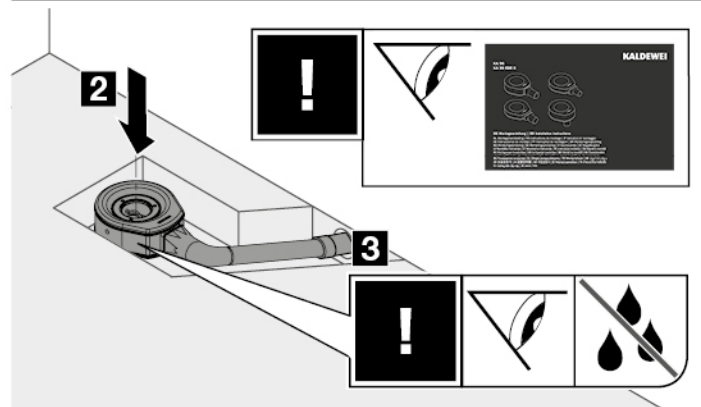

a 4.

a 5.

Inch = mm x 0,0394