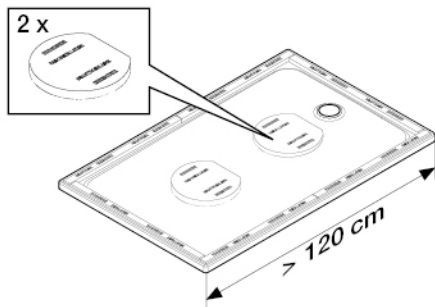

KALDEWEI

**CAYONPLAN MIT WANNENTRÄGER EXTRAFLACH
WITH LOW PROFILE-SUPPORT | SUPPORT EXTRA PLAT
SUPPORTO RIBASSATO | SOPORTE EXTRAPLANO**

2

DE Montageanleitung | EN Installation instructions

NL Montagehandleiding | FR Instructions de montage | IT Istruzioni di montaggio
ES Instrucciones de montaje | PT Instruções de montagem | DA Monteringsvejledning
NO Monteringsanvisning | SV Monteringsanvisning | FI Asennusohje | ET Paigaldusjuhised
LV Montāžas instrukcija | LT Montavimo instrukcija | PL Instrukcja montażu | CS Návod k montáži
RU Инструкция по монтажу | UK Інструкція з монтажу | SK Návod na montáž | HU Összeszerelési utasítás | RO Instrucțiuni de montare | SL Navodila za montažo | HR Upute za montažu
BG Ръководство за монтаж | EL Οδηγίες συναρμολόγησης | TR Montaj talimatı | AR بيكرتلا لي ليد
ZH 安装说明书 | JA 設置説明書 | KO 조립설명서 | ID Petunjuk perakitan | TH คำแนะนำในการติดตั้ง
VI Hướng dẫn lắp ráp | HI स्थापना निर्देश

1.

2.

DIN EN 18 157
 DIN EN 18 534
 DIN 52 460

CAYONOPLAN

A

B

3.

Inch = mm x 0,0394

a 4.

a 5.

Inch = mm x 0,0394

b 4.

b 5.

2

Inch = mm x 0,0394

6.

7.

8.

Inch = mm x 0,0394

9.

10.

1

2

$\approx 2 \text{ mm}$