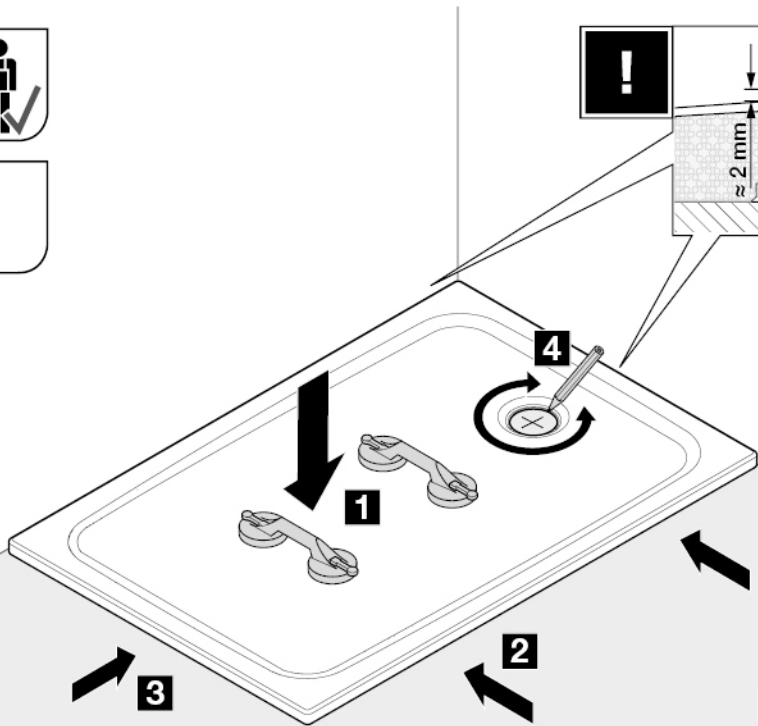

KALDEWEI

**CAYONPLAN MIT WANNENTRÄGER EXTRAFLACH
WITH LOW PROFILE-SUPPORT | SUPPORT EXTRA PLAT
SUPPORTO RIBASSATO | SOPORTE EXTRAPLANO**

2

DE Montageanleitung | EN Installation instructions

NL Montagehandleiding | FR Instructions de montage | IT Istruzioni di montaggio
ES Instrucciones de montaje | PT Instruções de montagem | DA Monteringsvejledning
NO Monteringsanvisning | SV Monteringsanvisning | FI Asennusohje | ET Paigaldusjuhised
LV Montāžas instrukcija | LT Montavimo instrukcija | PL Instrukcja montażu | CS Návod k montáži
RU Инструкция по монтажу | UK Інструкція з монтажу | SK Návod na montáž | HU Összeszerelési utasítás | RO Instrucțiuni de montare | SL Navodila za montažo | HR Upute za montažu
BG Ръководство за монтаж | EL Οδηγίες συναρμολόγησης | TR Montaj talimatı | AR بيكرتلا لي ليد
ZH 安装说明书 | JA 設置説明書 | KO 조립설명서 | ID Petunjuk perakitan | TH คำแนะนำในการติดตั้ง
VI Hướng dẫn lắp ráp | HI स्थापना निर्देश

1.

2.

DIN EN 18 157
 DIN EN 18 534
 DIN 52 460

CAYONOPLAN

A

B

3.

Inch = mm x 0,0394

a 4.

a 5.

Inch = mm x 0,0394

b 4.

b 5.

2

Inch = mm x 0,0394

6.