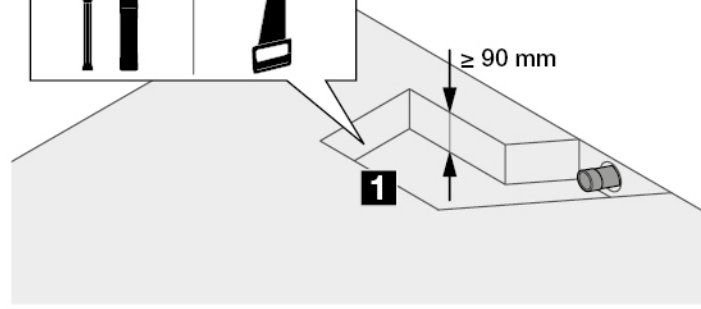

KALDEWEI

**CAYONPLAN MIT WANNENTRÄGER EXTRAFLACH
WITH LOW PROFILE-SUPPORT | SUPPORT EXTRA PLAT
SUPPORTO RIBASSATO | SOPORTE EXTRAPLANO**

2

DE Montageanleitung | EN Installation instructions

NL Montagehandleiding | FR Instructions de montage | IT Istruzioni di montaggio
ES Instrucciones de montaje | PT Instruções de montagem | DA Monteringsvejledning
NO Monteringsanvisning | SV Monteringsanvisning | FI Asennusohje | ET Paigaldusjuhised
LV Montāžas instrukcija | LT Montavimo instrukcija | PL Instrukcja montażu | CS Návod k montáži
RU Инструкция по монтажу | UK Інструкція з монтажу | SK Návod na montáž | HU Összeszerelési utasítás | RO Instrucțiuni de montare | SL Navodila za montažo | HR Upute za montažu
BG Ръководство за монтаж | EL Οδηγίες συναρμολόγησης | TR Montaj talimatı | AR بيكرتلا لي ليد
ZH 安装说明书 | JA 設置説明書 | KO 조립설명서 | ID Petunjuk perakitan | TH คำแนะนำในการติดตั้ง
VI Hướng dẫn lắp ráp | HI स्थापना निर्देश

1.

2.

DIN EN 18 157
 DIN EN 18 534
 DIN 52 460

CAYONOPLAN

A

B

3.

Inch = mm x 0,0394

a 4.

a 5.

Inch = mm x 0,0394

b 4.

b 5.

2

Inch = mm x 0,0394

6.