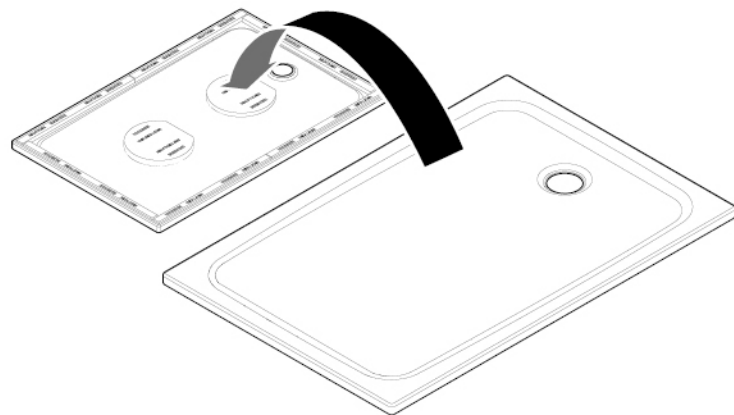

KALDEWEI

**CAYONPLAN MIT WANNENTRÄGER EXTRAFLACH
WITH LOW PROFILE-SUPPORT | SUPPORT EXTRA PLAT
SUPPORTO RIBASSATO | SOPORTE EXTRAPLANO**

2

DE Montageanleitung | EN Installation instructions

NL Montagehandleiding | FR Instructions de montage | IT Istruzioni di montaggio
ES Instrucciones de montaje | PT Instruções de montagem | DA Monteringsvejledning
NO Monteringsanvisning | SV Monteringsanvisning | FI Asennusohje | ET Paigaldusjuhised
LV Montāžas instrukcija | LT Montavimo instrukcija | PL Instrukcja montażu | CS Návod k montáži
RU Инструкция по монтажу | UK Інструкція з монтажу | SK Návod na montáž | HU Összeszerelési utasítás | RO Instrucțiuni de montare | SL Navodila za montažo | HR Upute za montažu
BG Ръководство за монтаж | EL Οδηγίες συναρμολόγησης | TR Montaj talimatı | AR بيكرتلا لي ليد
ZH 安装说明书 | JA 設置説明書 | KO 조립설명서 | ID Petunjuk perakitan | TH คำแนะนำในการติดตั้ง
VI Hướng dẫn lắp ráp | HI स्थापना निर्देश

1.

2.

DIN EN 18 157
 DIN EN 18 534
 DIN 52 460

CAYONOPLAN

A

B

3.

Inch = mm x 0,0394

a 4.

a 5.

Inch = mm x 0,0394

b 4.

b 5.

2

Inch = mm x 0,0394

6.