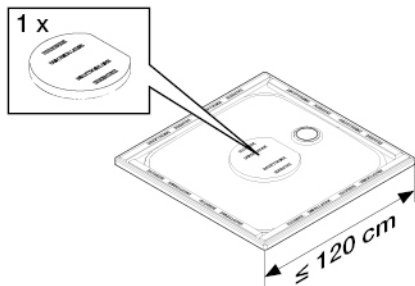

KALDEWEI

**CAYONPLAN MIT WANNENTRÄGER EXTRAFLACH
WITH LOW PROFILE-SUPPORT | SUPPORT EXTRA PLAT
SUPPORTO RIBASSATO | SOPORTE EXTRAPLANO**

2

DE Montageanleitung | EN Installation instructions

NL Montagehandleiding | FR Instructions de montage | IT Istruzioni di montaggio
ES Instrucciones de montaje | PT Instruções de montagem | DA Monteringsvejledning
NO Monteringsanvisning | SV Monteringsanvisning | FI Asennusohje | ET Paigaldusjuhised
LV Montāžas instrukcija | LT Montavimo instrukcija | PL Instrukcja montażu | CS Návod k montáži
RU Инструкция по монтажу | UK Інструкція з монтажу | SK Návod na montáž | HU Összeszerelési utasítás | RO Instrucțiuni de montare | SL Navodila za montažo | HR Upute za montažu
BG Ръководство за монтаж | EL Οδηγίες συναρμολόγησης | TR Montaj talimatı | AR بيكرتلا لي ليد
ZH 安装说明书 | JA 設置説明書 | KO 조립설명서 | ID Petunjuk perakitan | TH คำแนะนำในการติดตั้ง
VI Hướng dẫn lắp ráp | HI स्थापना निर्देश

1.

2.

DIN EN 18 157
 DIN EN 18 534
 DIN 52 460

CAYONOPLAN

A

B

3.

Inch = mm x 0,0394

a 4.

a 5.

Inch = mm x 0,0394

b 4.

b 5.

2

Inch = mm x 0,0394

6.

7.

8.

Inch = mm x 0,0394

9.

10.

1

2

$\approx 2 \text{ mm}$