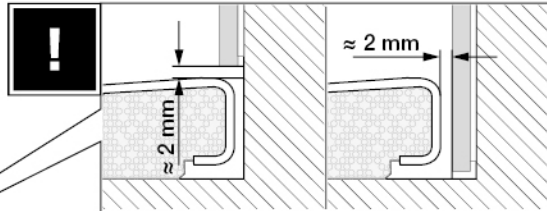

KALDEWEI

**CAYONPLAN MIT WANNENTRÄGER EXTRAFLACH
WITH LOW PROFILE-SUPPORT | SUPPORT EXTRA PLAT
SUPPORTO RIBASSATO | SOPORTE EXTRAPLANO**

2

DE Montageanleitung | EN Installation instructions

NL Montagehandleiding | FR Instructions de montage | IT Istruzioni di montaggio
ES Instrucciones de montaje | PT Instruções de montagem | DA Monteringsvejledning
NO Monteringsanvisning | SV Monteringsanvisning | FI Asennusohje | ET Paigaldusjuhised
LV Montāžas instrukcija | LT Montavimo instrukcija | PL Instrukcja montażu | CS Návod k montáži
RU Инструкция по монтажу | UK Інструкція з монтажу | SK Návod na montáž | HU Összeszerelési utasítás | RO Instrucțiuni de montare | SL Navodila za montažo | HR Upute za montažu
BG Ръководство за монтаж | EL Οδηγίες συναρμολόγησης | TR Montaj talimatı | AR بيكرتلا لي ليد
ZH 安装说明书 | JA 設置説明書 | KO 조립설명서 | ID Petunjuk perakitan | TH คำแนะนำในการติดตั้ง
VI Hướng dẫn lắp ráp | HI स्थापना निर्देश

1.

2.

DIN EN 18 157
 DIN EN 18 534
 DIN 52 460

CAYONOPLAN

A

B

3.

Inch = mm x 0,0394

a 4.

a 5.

Inch = mm x 0,0394

b 4.

b 5.

2

Inch = mm x 0,0394

6.