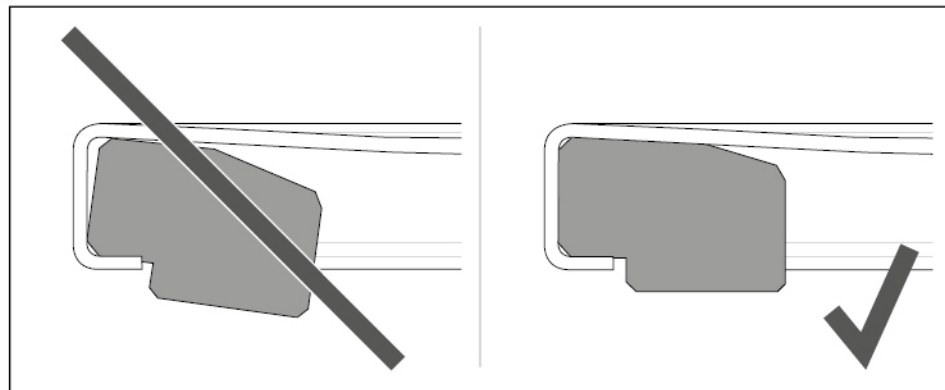

KALDEWEI

**CAYONPLAN MIT WANNENTRÄGER EXTRAFLACH
WITH LOW PROFILE-SUPPORT | SUPPORT EXTRA PLAT
SUPPORTO RIBASSATO | SOPORTE EXTRAPLANO**

2

DE Montageanleitung | EN Installation instructions

NL Montagehandleiding | FR Instructions de montage | IT Istruzioni di montaggio
ES Instrucciones de montaje | PT Instruções de montagem | DA Monteringsvejledning
NO Monteringsanvisning | SV Monteringsanvisning | FI Asennusohje | ET Paigaldusjuhised
LV Montāžas instrukcija | LT Montavimo instrukcija | PL Instrukcja montażu | CS Návod k montáži
RU Инструкция по монтажу | UK Інструкція з монтажу | SK Návod na montáž | HU Összeszerelési utasítás | RO Instrucțiuni de montare | SL Navodila za montažo | HR Upute za montažu
BG Ръководство за монтаж | EL Οδηγίες συναρμολόγησης | TR Montaj talimatı | AR بيكرتلا لي ليد
ZH 安装说明书 | JA 設置説明書 | KO 조립설명서 | ID Petunjuk perakitan | TH คำแนะนำในการติดตั้ง
VI Hướng dẫn lắp ráp | HI स्थापना निर्देश

1.

2.

DIN EN 18 157
 DIN EN 18 534
 DIN 52 460

CAYONOPLAN

A

B

3.

Inch = mm x 0,0394