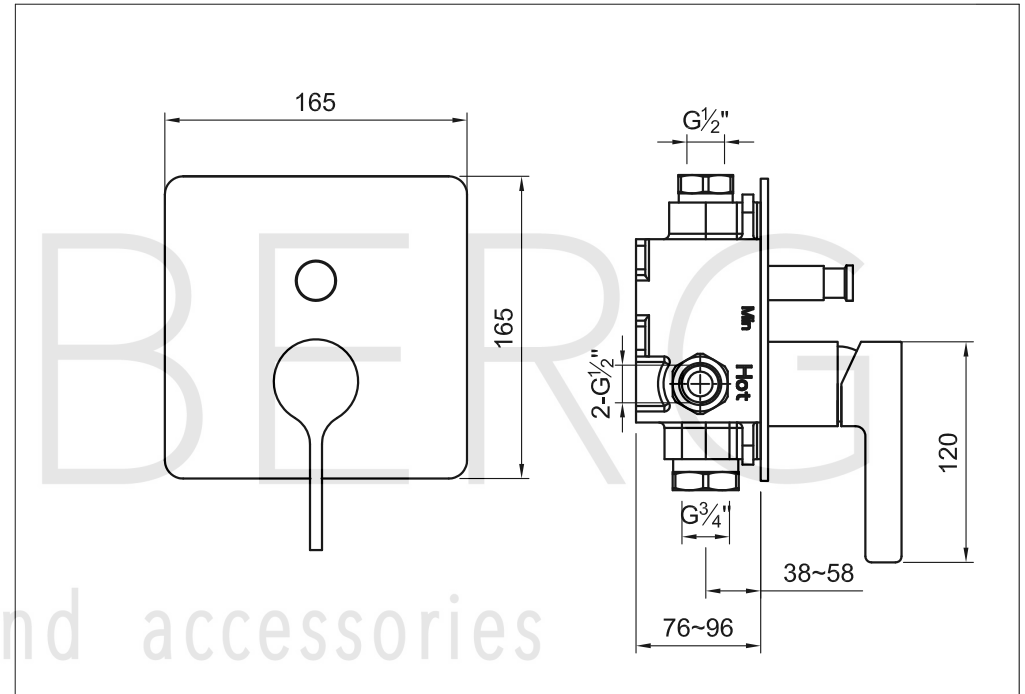

STEINBERG

Fertigmontageset

Art.Nr.230 2103 3

Installation

Technische Zeichnung

Explosionszeichnung