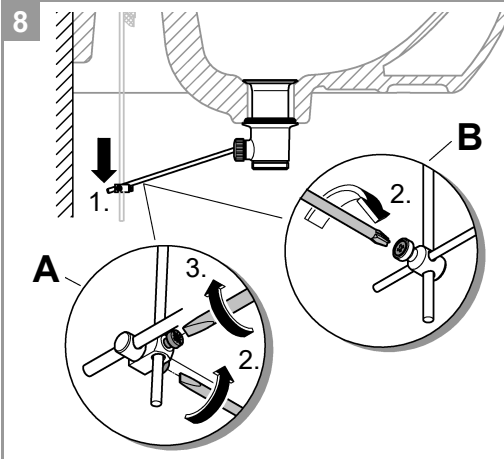

*19 332	32mm
*19 017	13mm
*46 375	

	07 052	180mm
	*07 341	350mm

i

DIN
1988

DIN EN
806

bar

max. 10
5 1

°C

max. 70° 60°

13mm
*19 017

32mm
*19 332

1a

1b

Pure Freude
an Wasser

GROHE

D