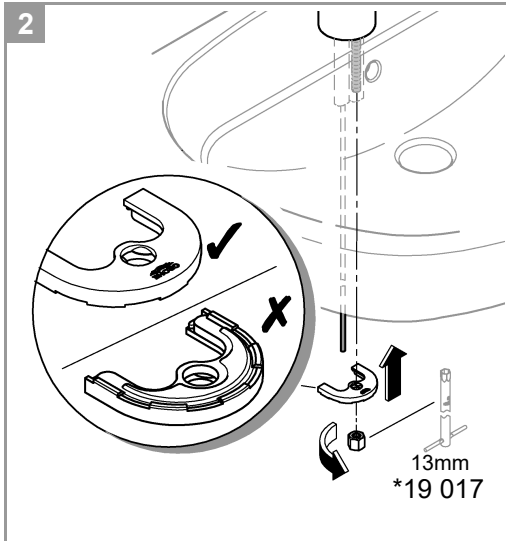

*19 332	32mm
*19 017	13mm
*46 375	

	07 052	180mm
	*07 341	350mm

i

DIN
1988

DIN EN
806

bar

max. 10
5 1

°C

max. 70° 60°

13mm
*19 017

32mm
*19 332

1a

1b

Pure Freude
an Wasser

GROHE

D