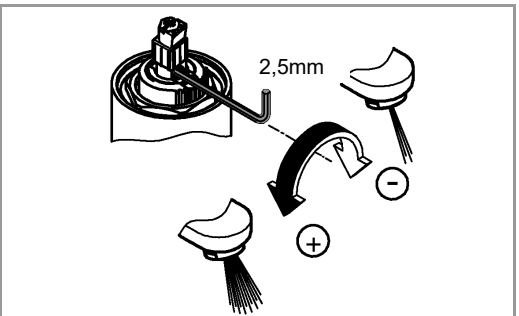

*19 332	32mm
*19 017	13mm
*46 375	

	07 052	180mm
	*07 341	350mm

i

DIN
1988

DIN EN
806

bar

max. 10
5 1

°C

max. 70° 60°

13mm
*19 017

32mm
*19 332

1a

1b

Pure Freude
an Wasser

GROHE

D