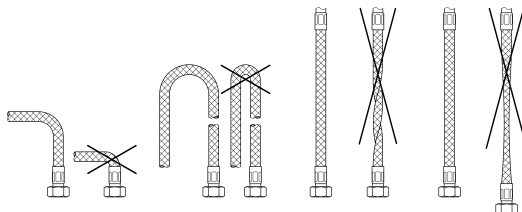

*19 332	32mm
*19 017	13mm
*46 375	

	07 052	180mm
	*07 341	350mm

i

DIN
1988

DIN EN
806

bar

max. 10
5 1

°C

max. 70° 60°

13mm
*19 017

32mm
*19 332

1a

1b

Pure Freude
an Wasser

GROHE

D