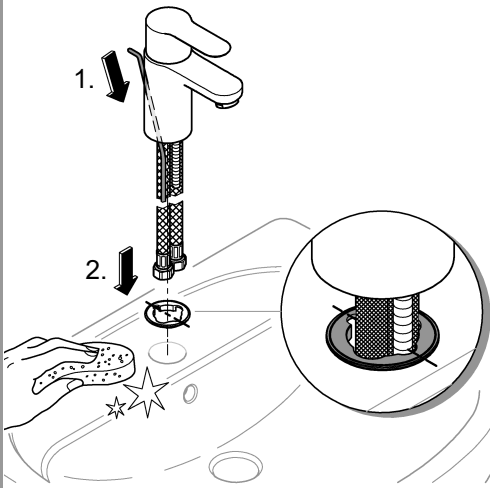

max. 70° 60°

13mm
*19 017

32mm
*19 332

1a

1b

Pure Freude
an Wasser

GROHE

D