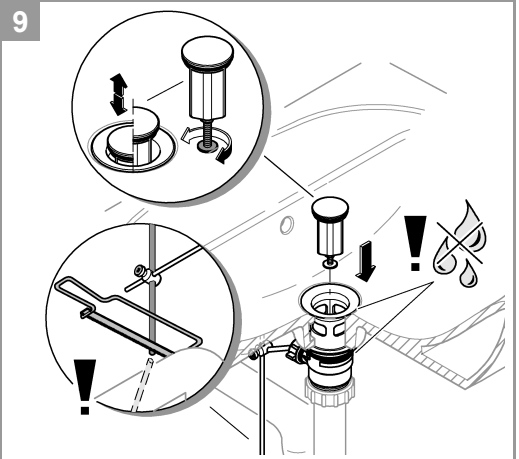

max. 70° 60°

13mm
*19 017

32mm
*19 332

1a

1b

Pure Freude
an Wasser

GROHE

D