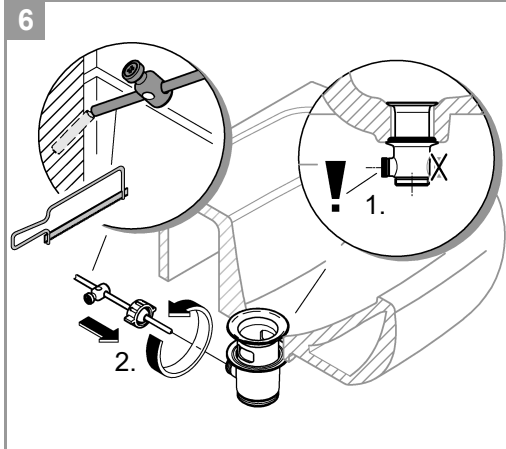

*19 332	32mm
*19 017	13mm
*46 375	

	07 052	180mm
	*07 341	350mm

i

DIN
1988

DIN EN
806

bar

max. 10
5 1

°C

max. 70° 60°

13mm
*19 017

32mm
*19 332

1a

1b

Pure Freude
an Wasser

GROHE

D