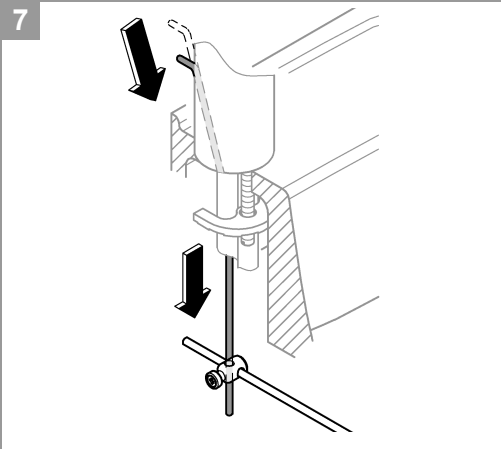

max. 70° 60°

13mm
*19 017

32mm
*19 332

1a

1b

Pure Freude
an Wasser

GROHE

D