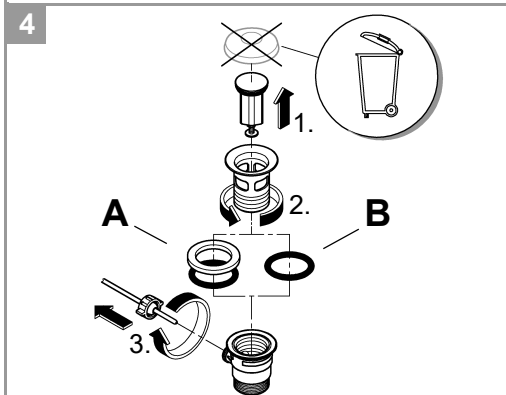

*19 332	32mm
*19 017	13mm
*46 375	

	07 052	180mm
	*07 341	350mm

i

DIN
1988

DIN EN
806

bar

max. 10
5 1

°C

max. 70° 60°

13mm
*19 017

32mm
*19 332

1a

1b

Pure Freude
an Wasser

GROHE

D