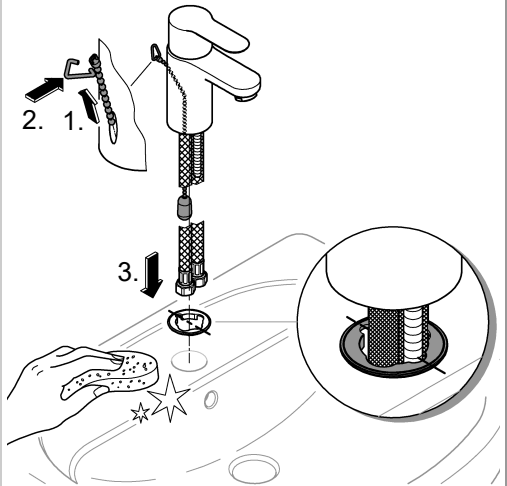

max. 70° 60°

13mm
*19 017

32mm
*19 332

1a

1b

Pure Freude
an Wasser

GROHE

D