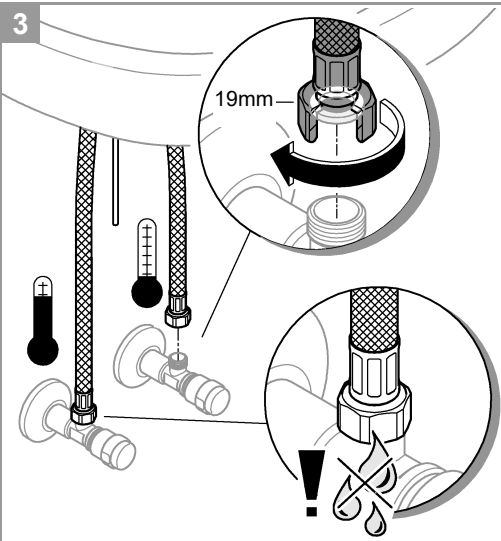

*19 332	32mm
*19 017	13mm
*46 375	

	07 052	180mm
	*07 341	350mm

i

DIN
1988

DIN EN
806

bar

max. 10
5 1

°C

max. 70° 60°

13mm
*19 017

32mm
*19 332

1a

1b

Pure Freude
an Wasser

GROHE

D