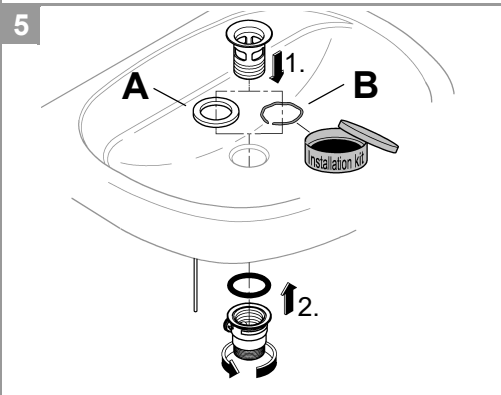

*19 332	32mm
*19 017	13mm
*46 375	

	07 052	180mm
	*07 341	350mm

i

DIN
1988

DIN EN
806

bar

max. 10
5 1

°C

max. 70° 60°

13mm
*19 017

32mm
*19 332

1a

1b

Pure Freude
an Wasser

GROHE

D