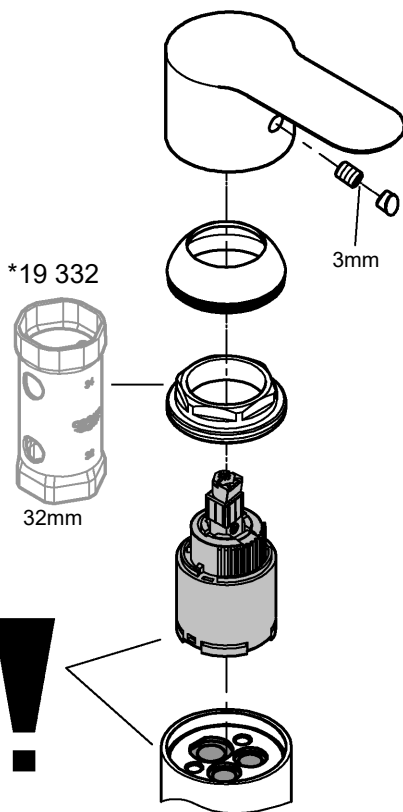

*19 332	32mm
*19 017	13mm
*46 375	

	07 052	180mm
	*07 341	350mm

i

DIN
1988

DIN EN
806

bar

max. 10
5 1

°C

max. 70° 60°

13mm
*19 017

32mm
*19 332

1a

1b

Pure Freude
an Wasser

GROHE

D