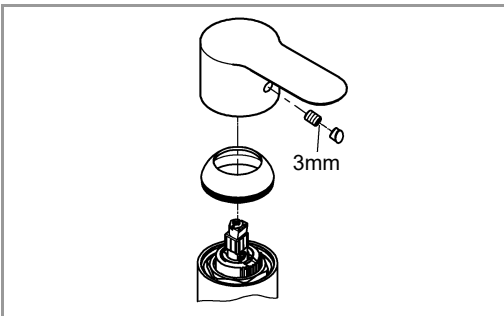

*19 332	32mm
*19 017	13mm
*46 375	

	07 052	180mm
	*07 341	350mm

i

DIN
1988

DIN EN
806

bar

max. 10
5 1

°C

max. 70° 60°

13mm
*19 017

32mm
*19 332

1a

1b

Pure Freude
an Wasser

GROHE

D