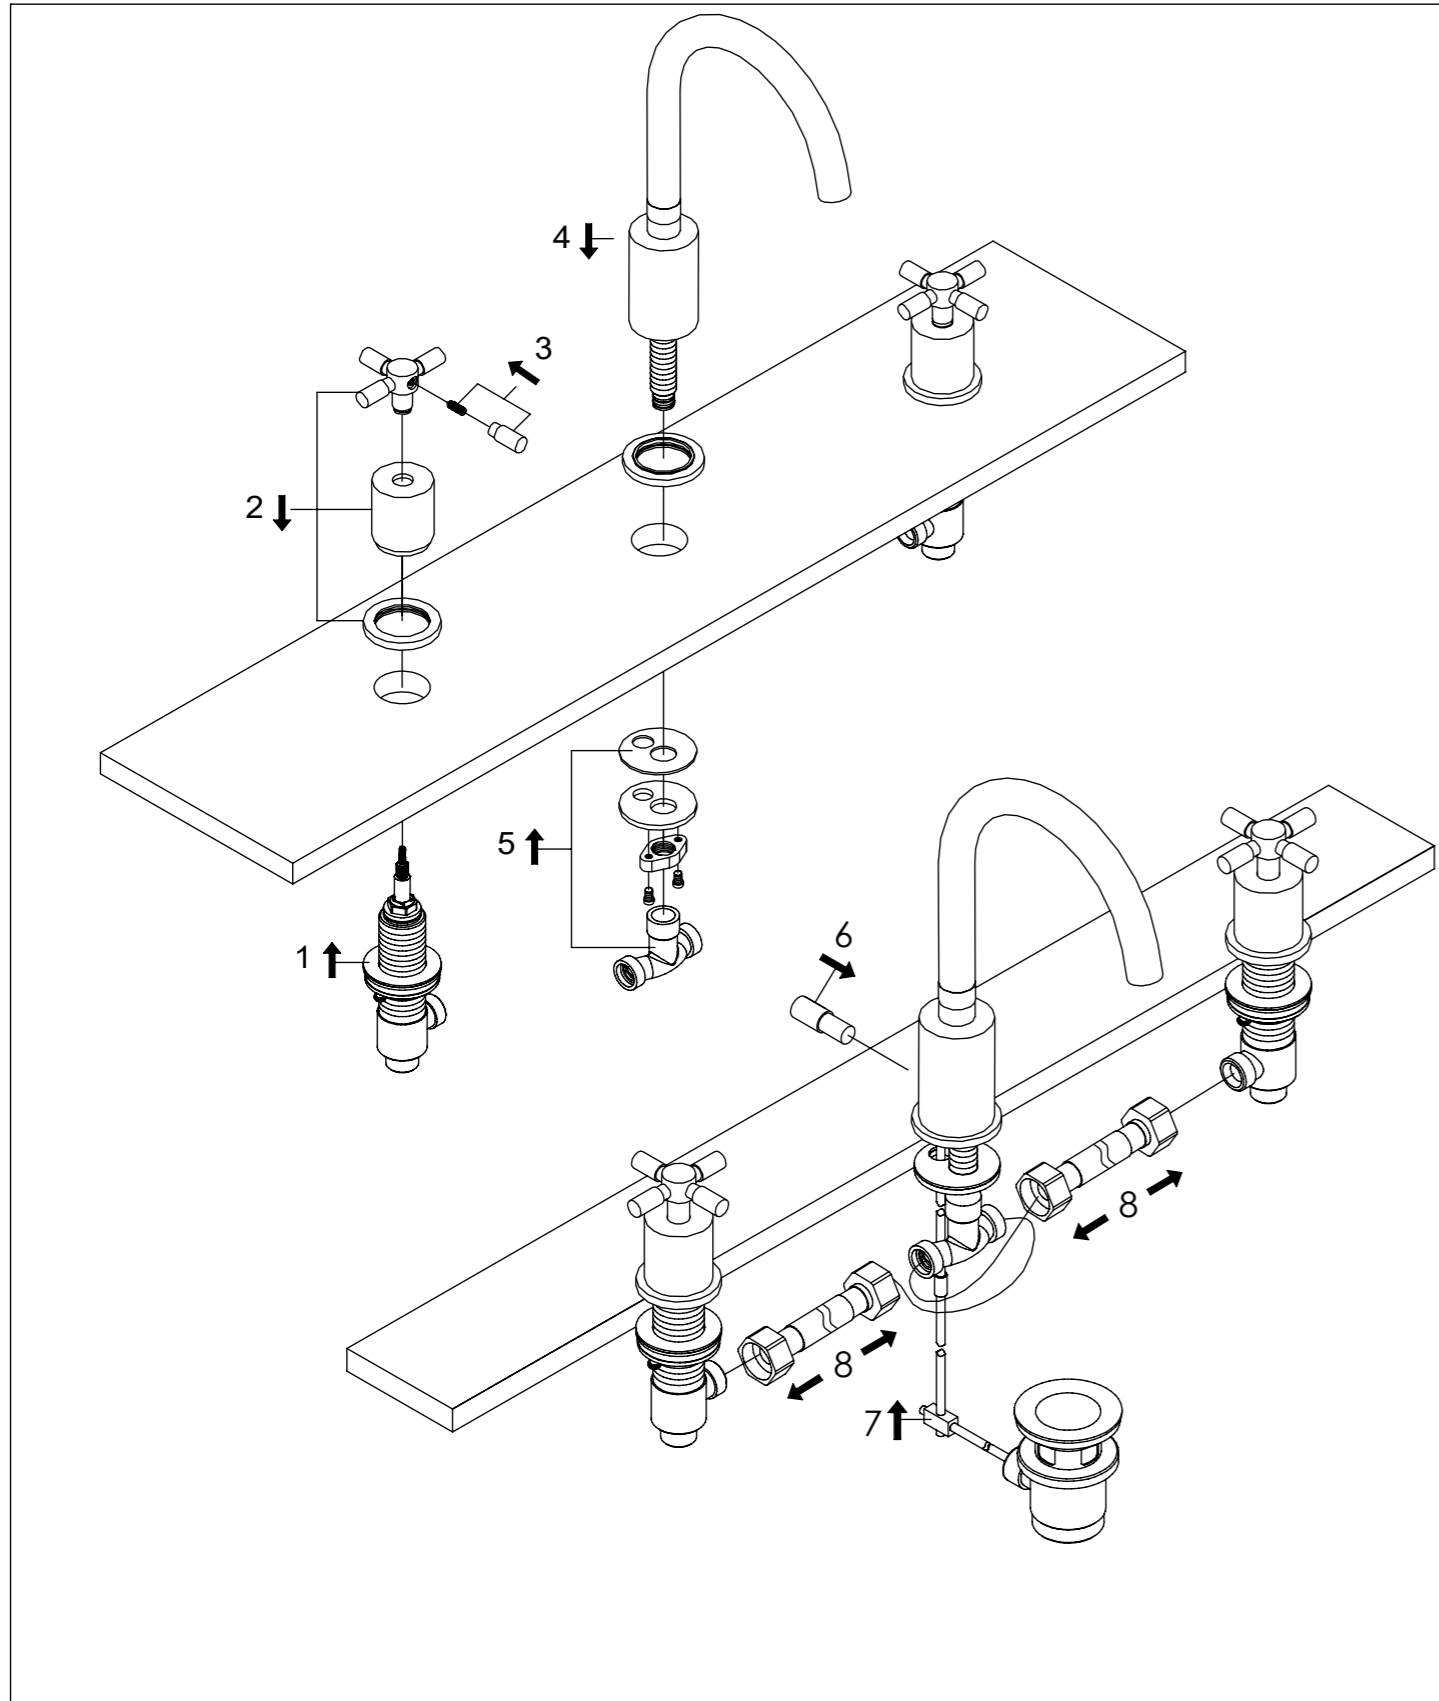

# 3-Loch Waschtisch-Armatur

3-hole basis mixer  
Art.Nr. 250 2000

## Technische Zeichnung / technical drawing

## Explosionszeichnung / Exploded Drawing