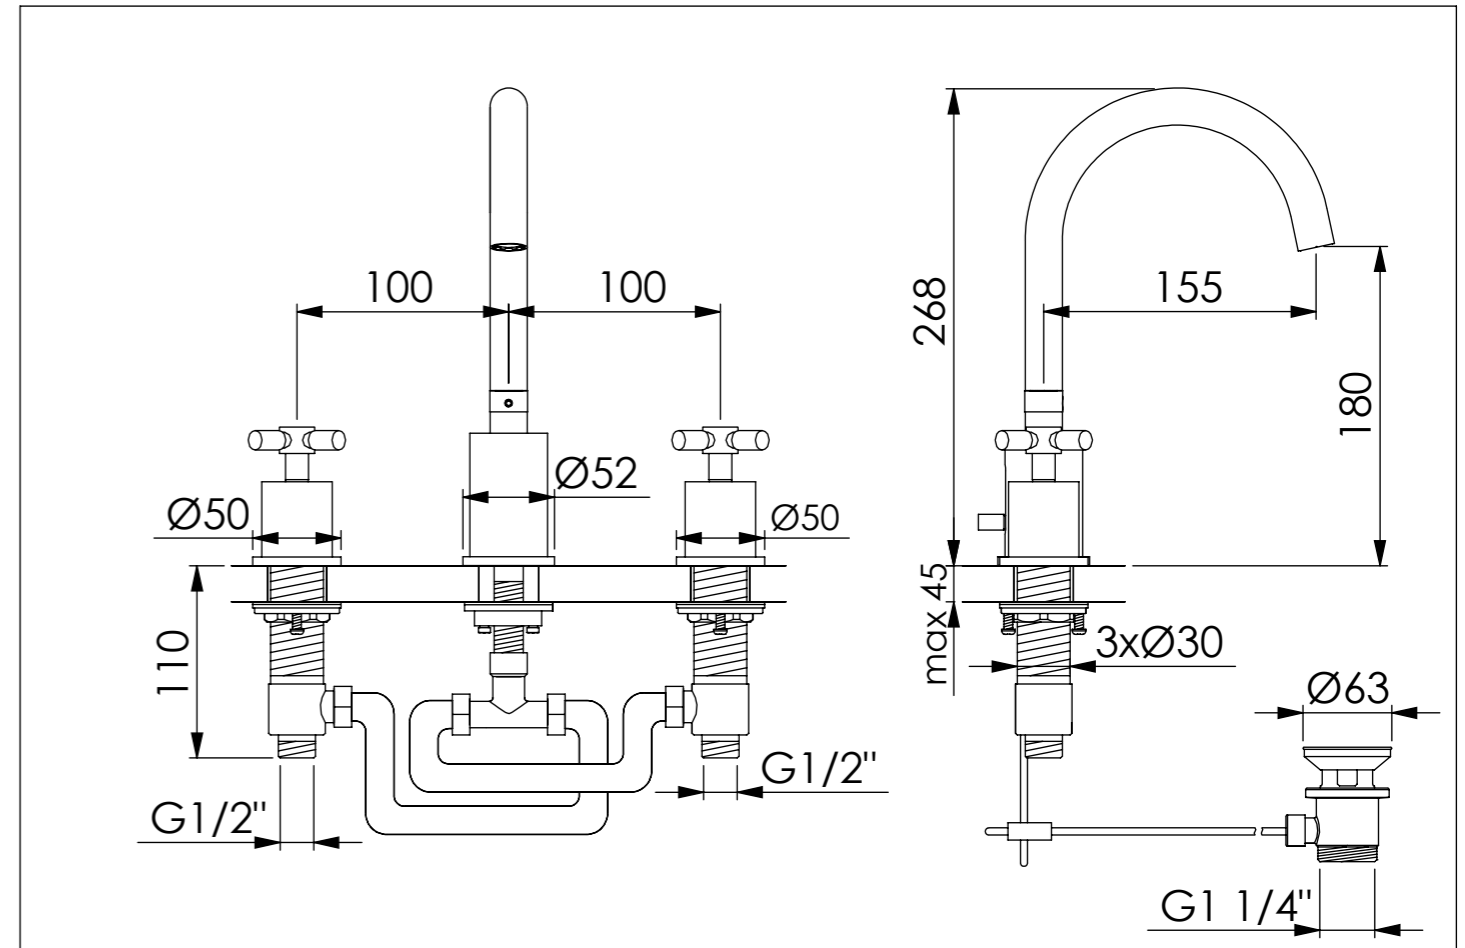

Technische Zeichnung / technical drawing