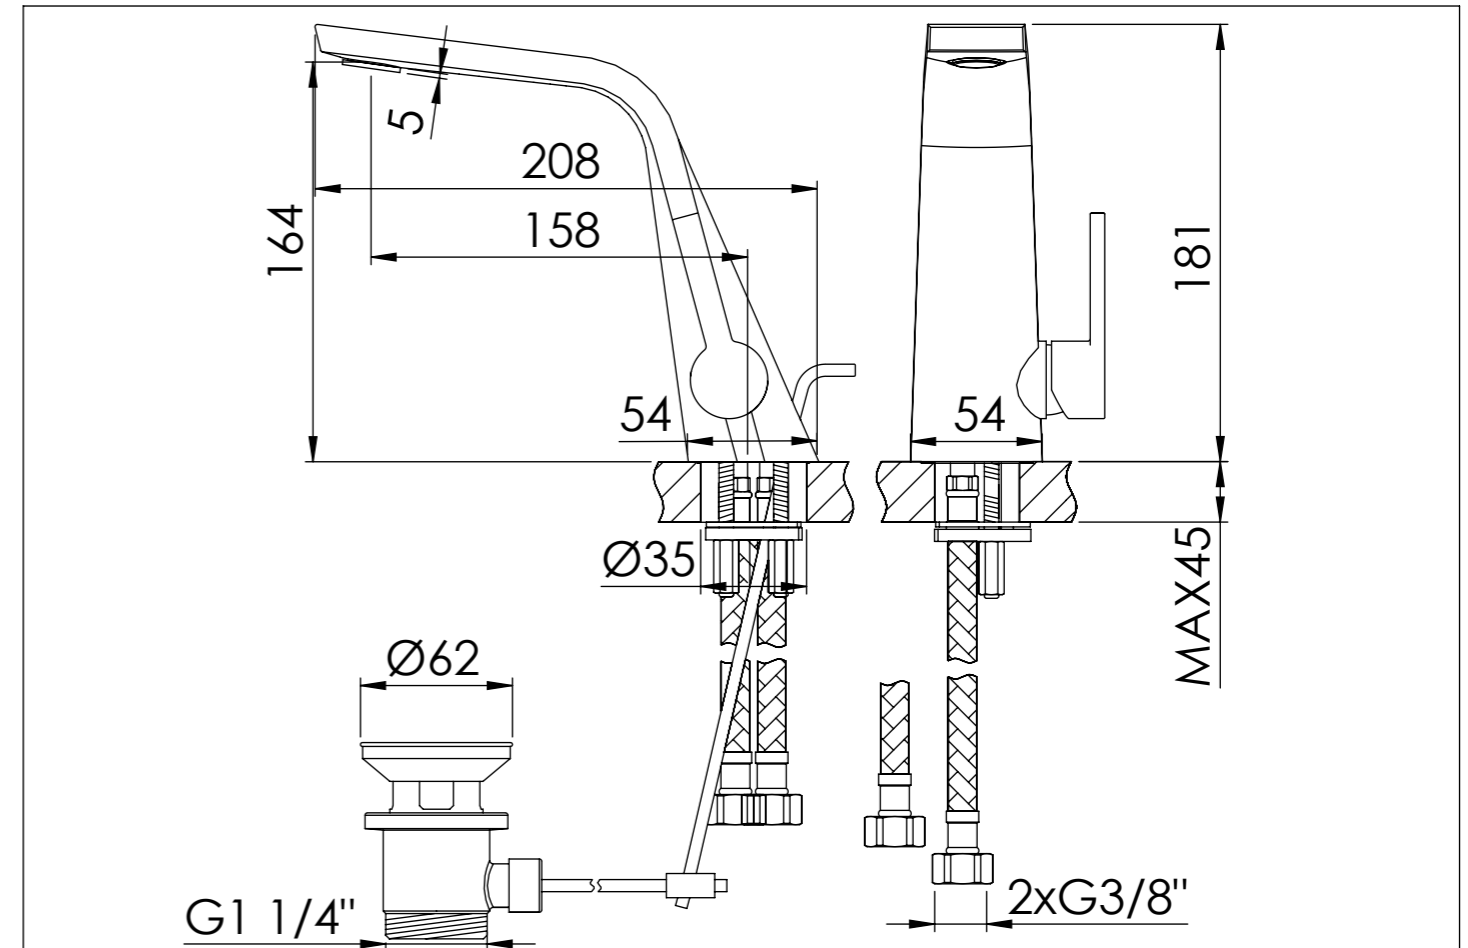

# Waschtisch-Einhebelmischer

Single lever basin mixer

Art.Nr. 260 1000 1

## Installation / Installation

## Technische Zeichnung / technical drawing