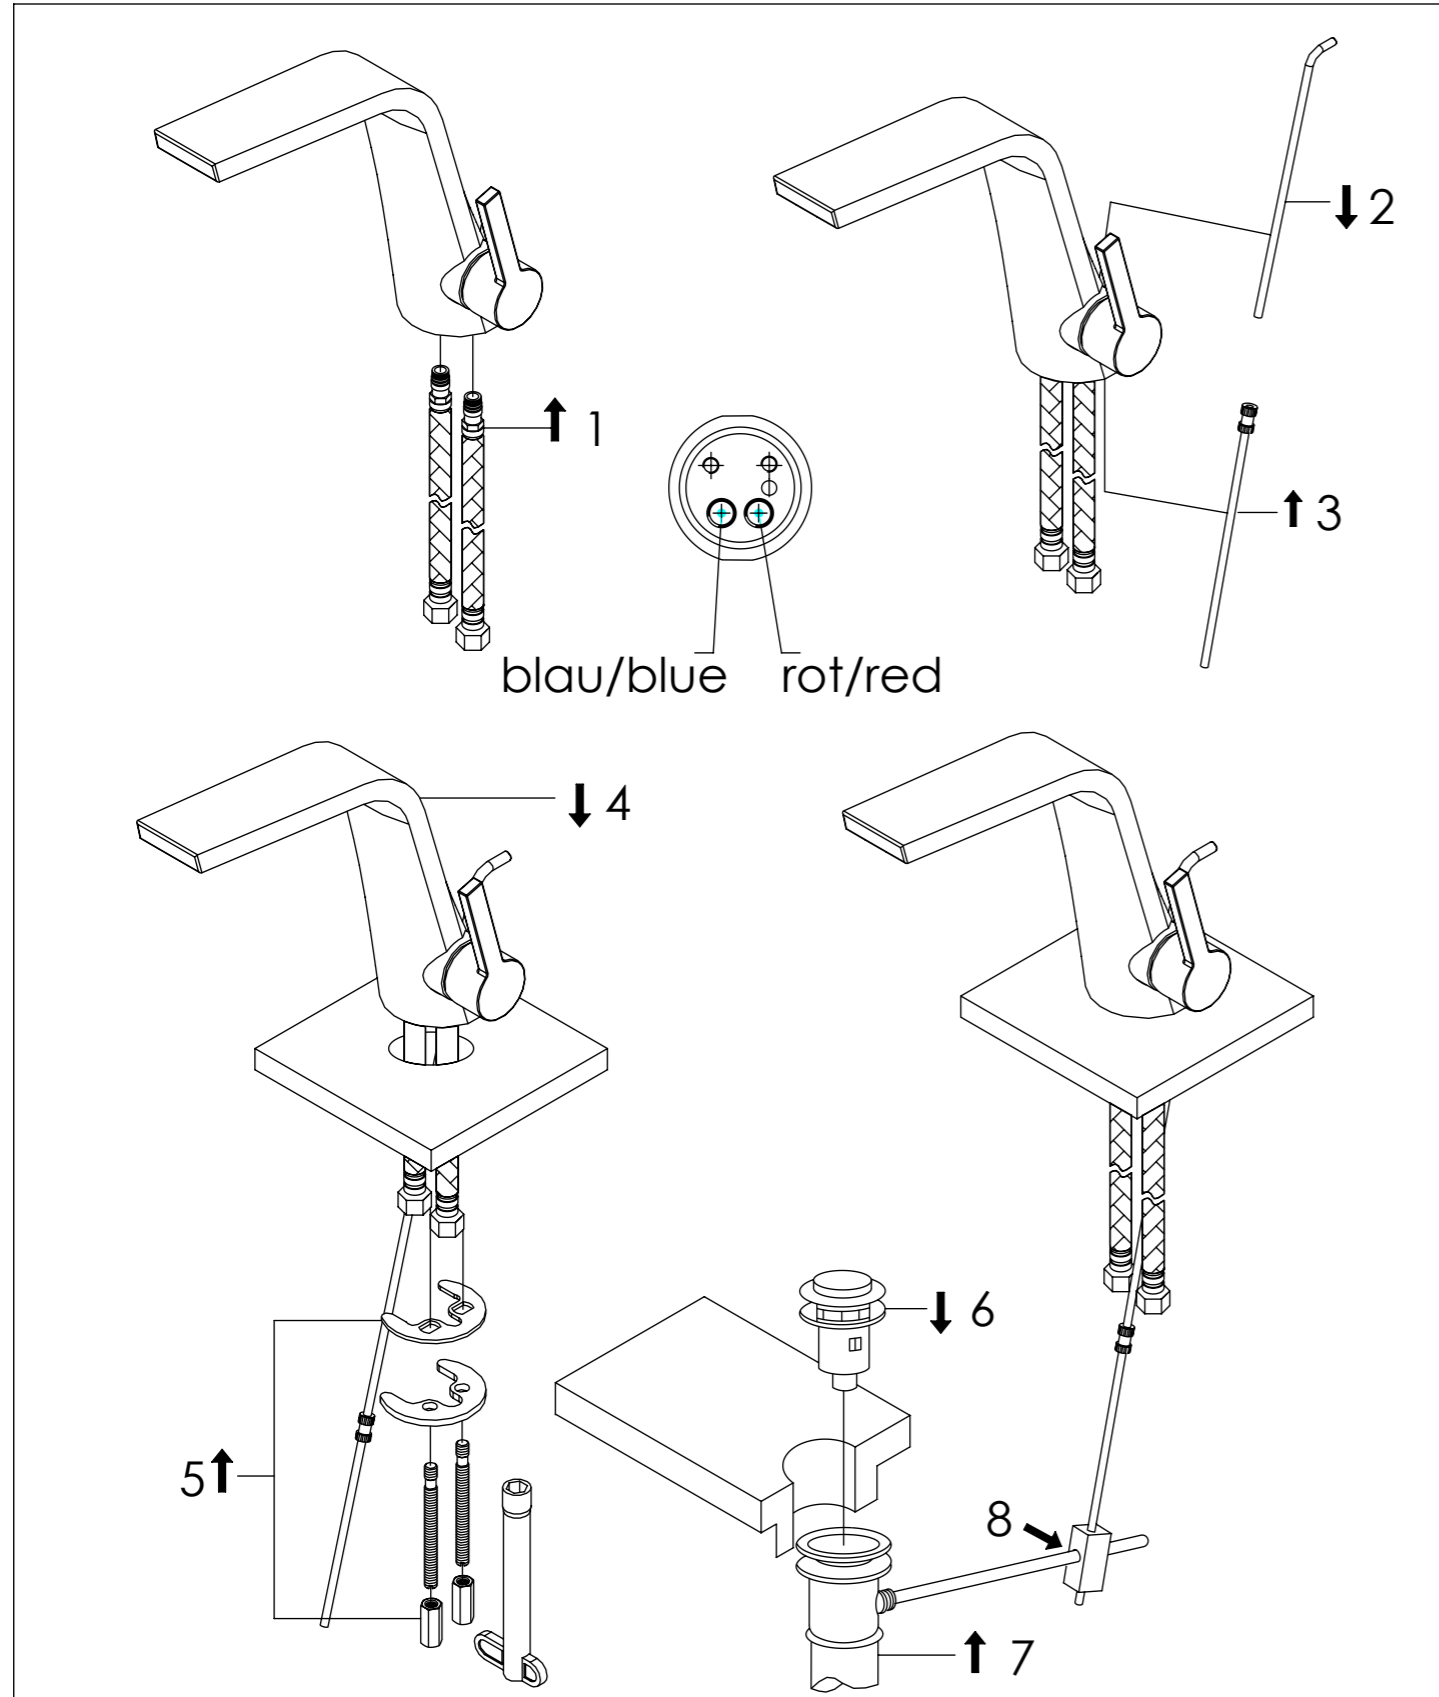

# Waschtisch-Einhebelmischer

Single lever basin mixer

Art.Nr. 260 1000 1

## Technische Zeichnung / technical drawing

## Explosionszeichnung / Exploded Drawing