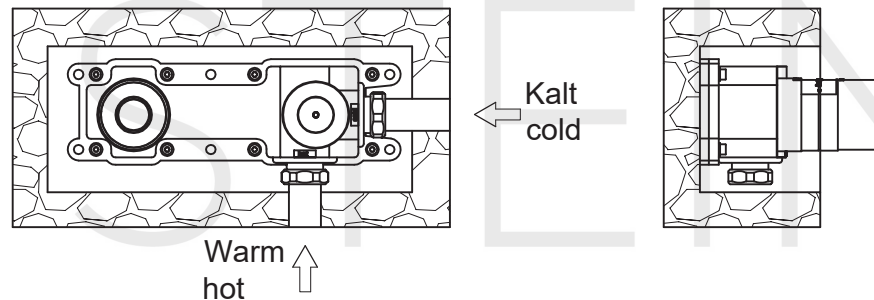

STEINBERG

Waschtisch-Einhebelmischbatterie

Art.Nr.260 1814 3 S

Installation

Technische Zeichnung

Explosionszeichnung