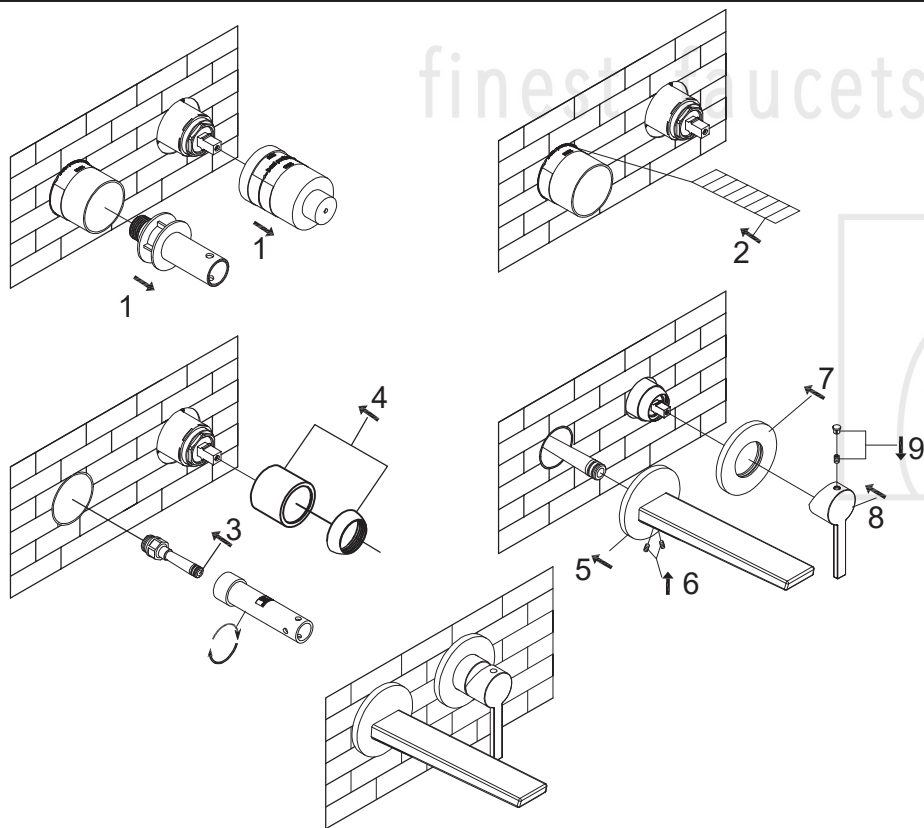

STEINBERG

Waschtisch-Einhebelmischbatterie

Art.Nr.260 1814 3 S

Installation

Technische Zeichnung

Explosionszeichnung