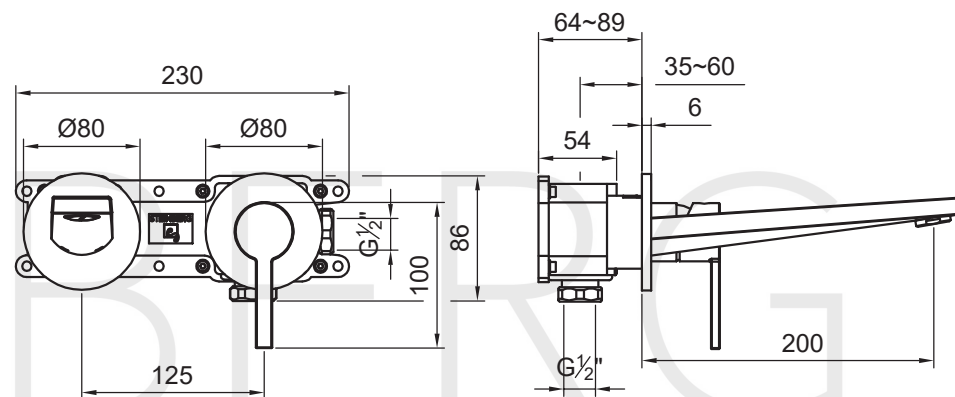

STEINBERG

Waschtisch-Einhebelmischbatterie

Art.Nr.260 1814 3 S

Installation

Technische Zeichnung

Explosionszeichnung