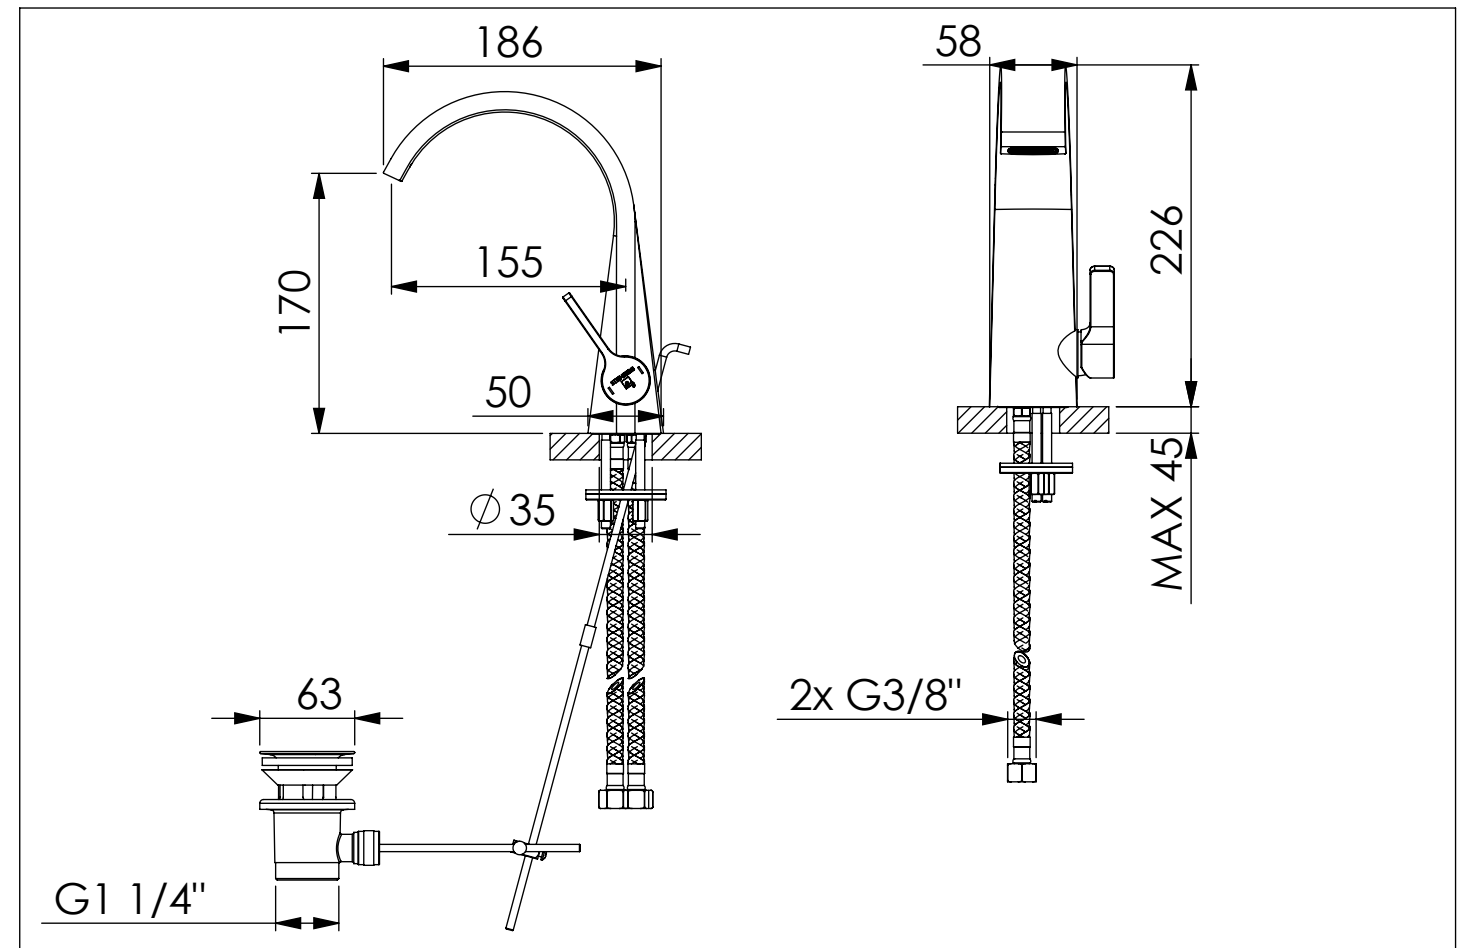

STEINBERG

Waschtisch Einhebelmischbatterie

Single lever basin mixer

Art.Nr. 280 1000

Installation / Installation

Technische Zeichnung / technical drawing

Explosionszeichnung / Exploded Drawing