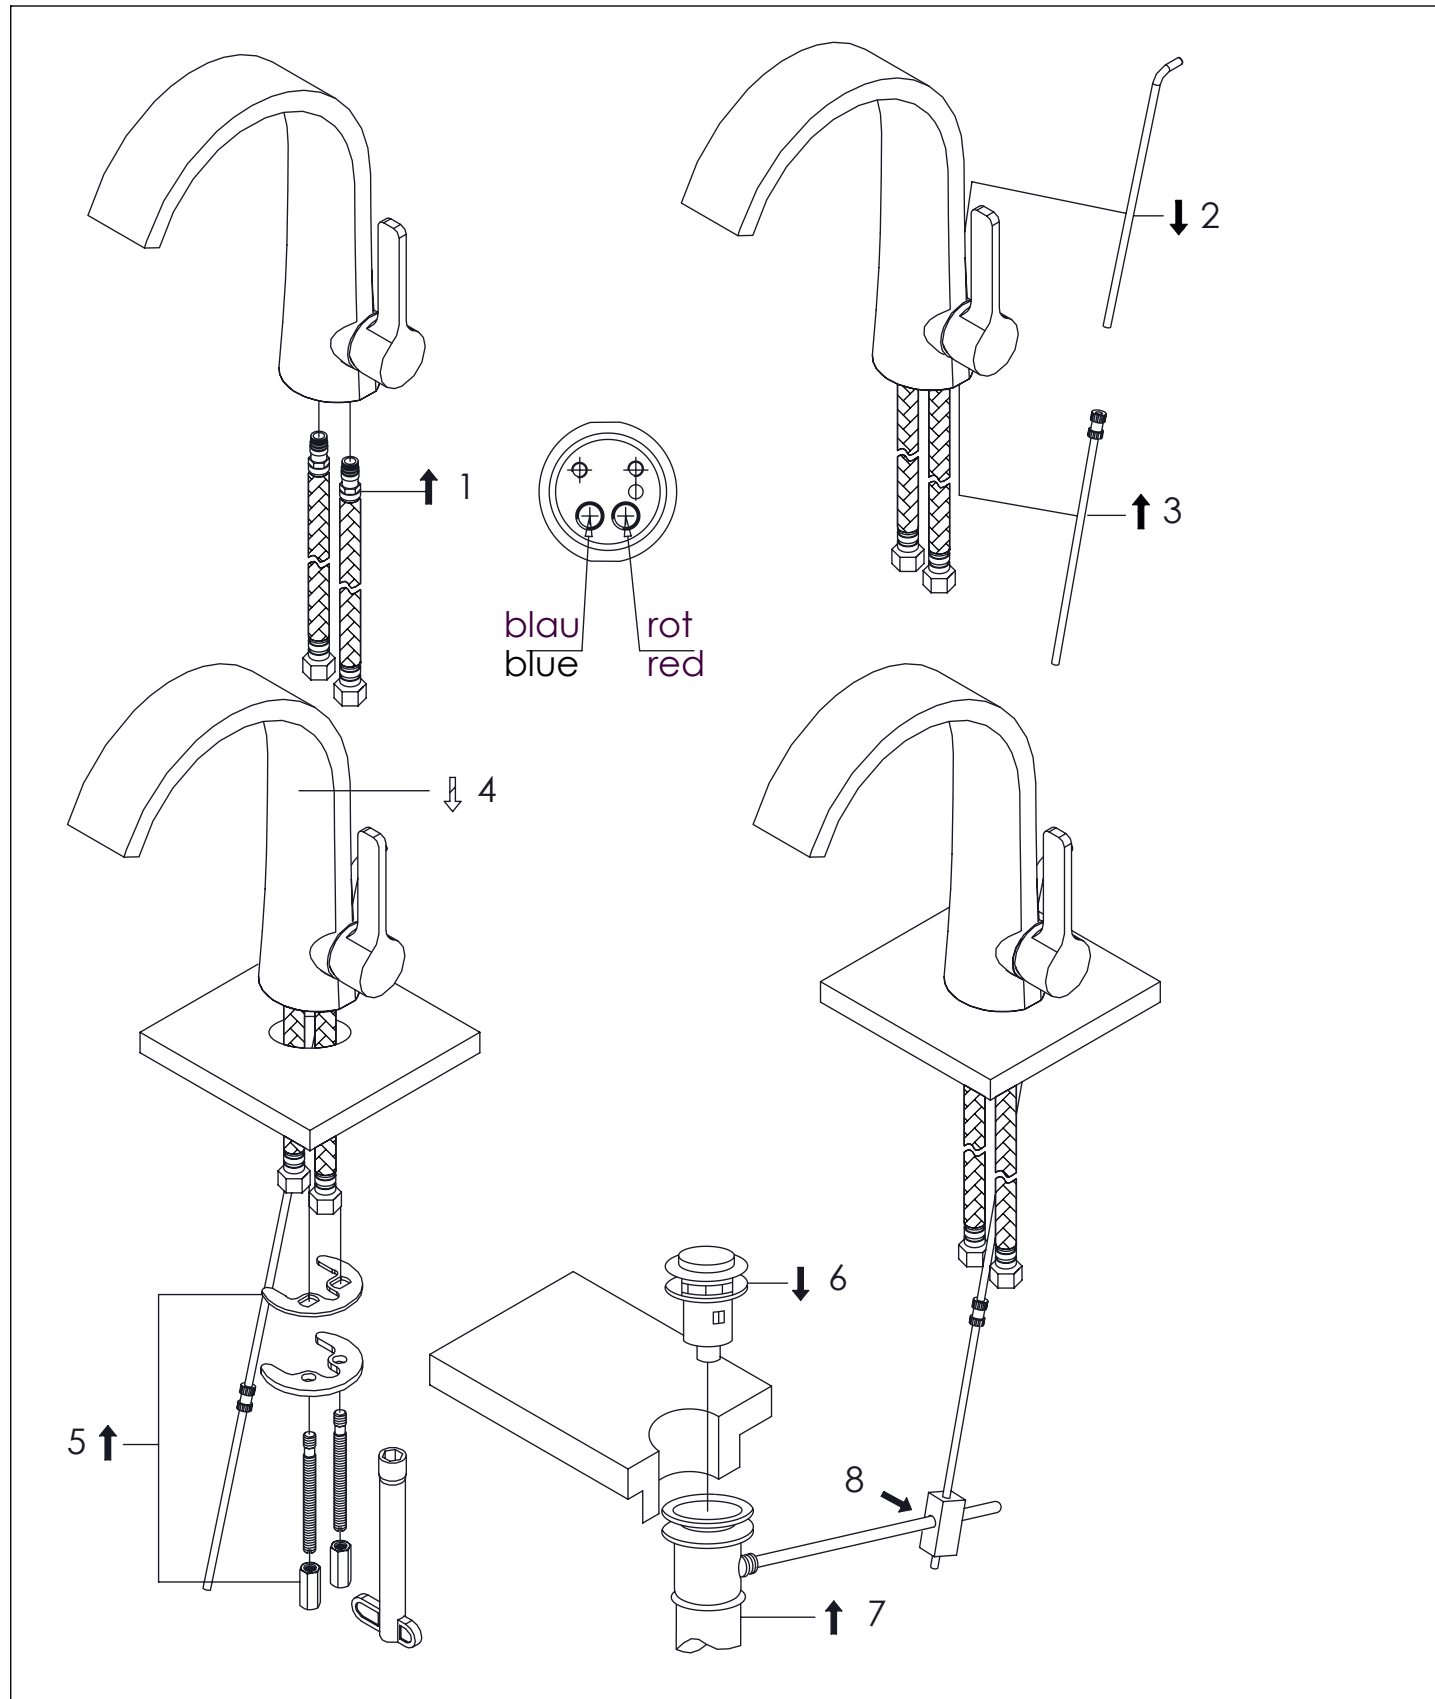

STEINBERG

Waschtisch Einhebelmischbatterie

Single lever basin mixer

Art.Nr. 280 1000

Installation / Installation

Technische Zeichnung / technical drawing

Explosionszeichnung / Exploded Drawing