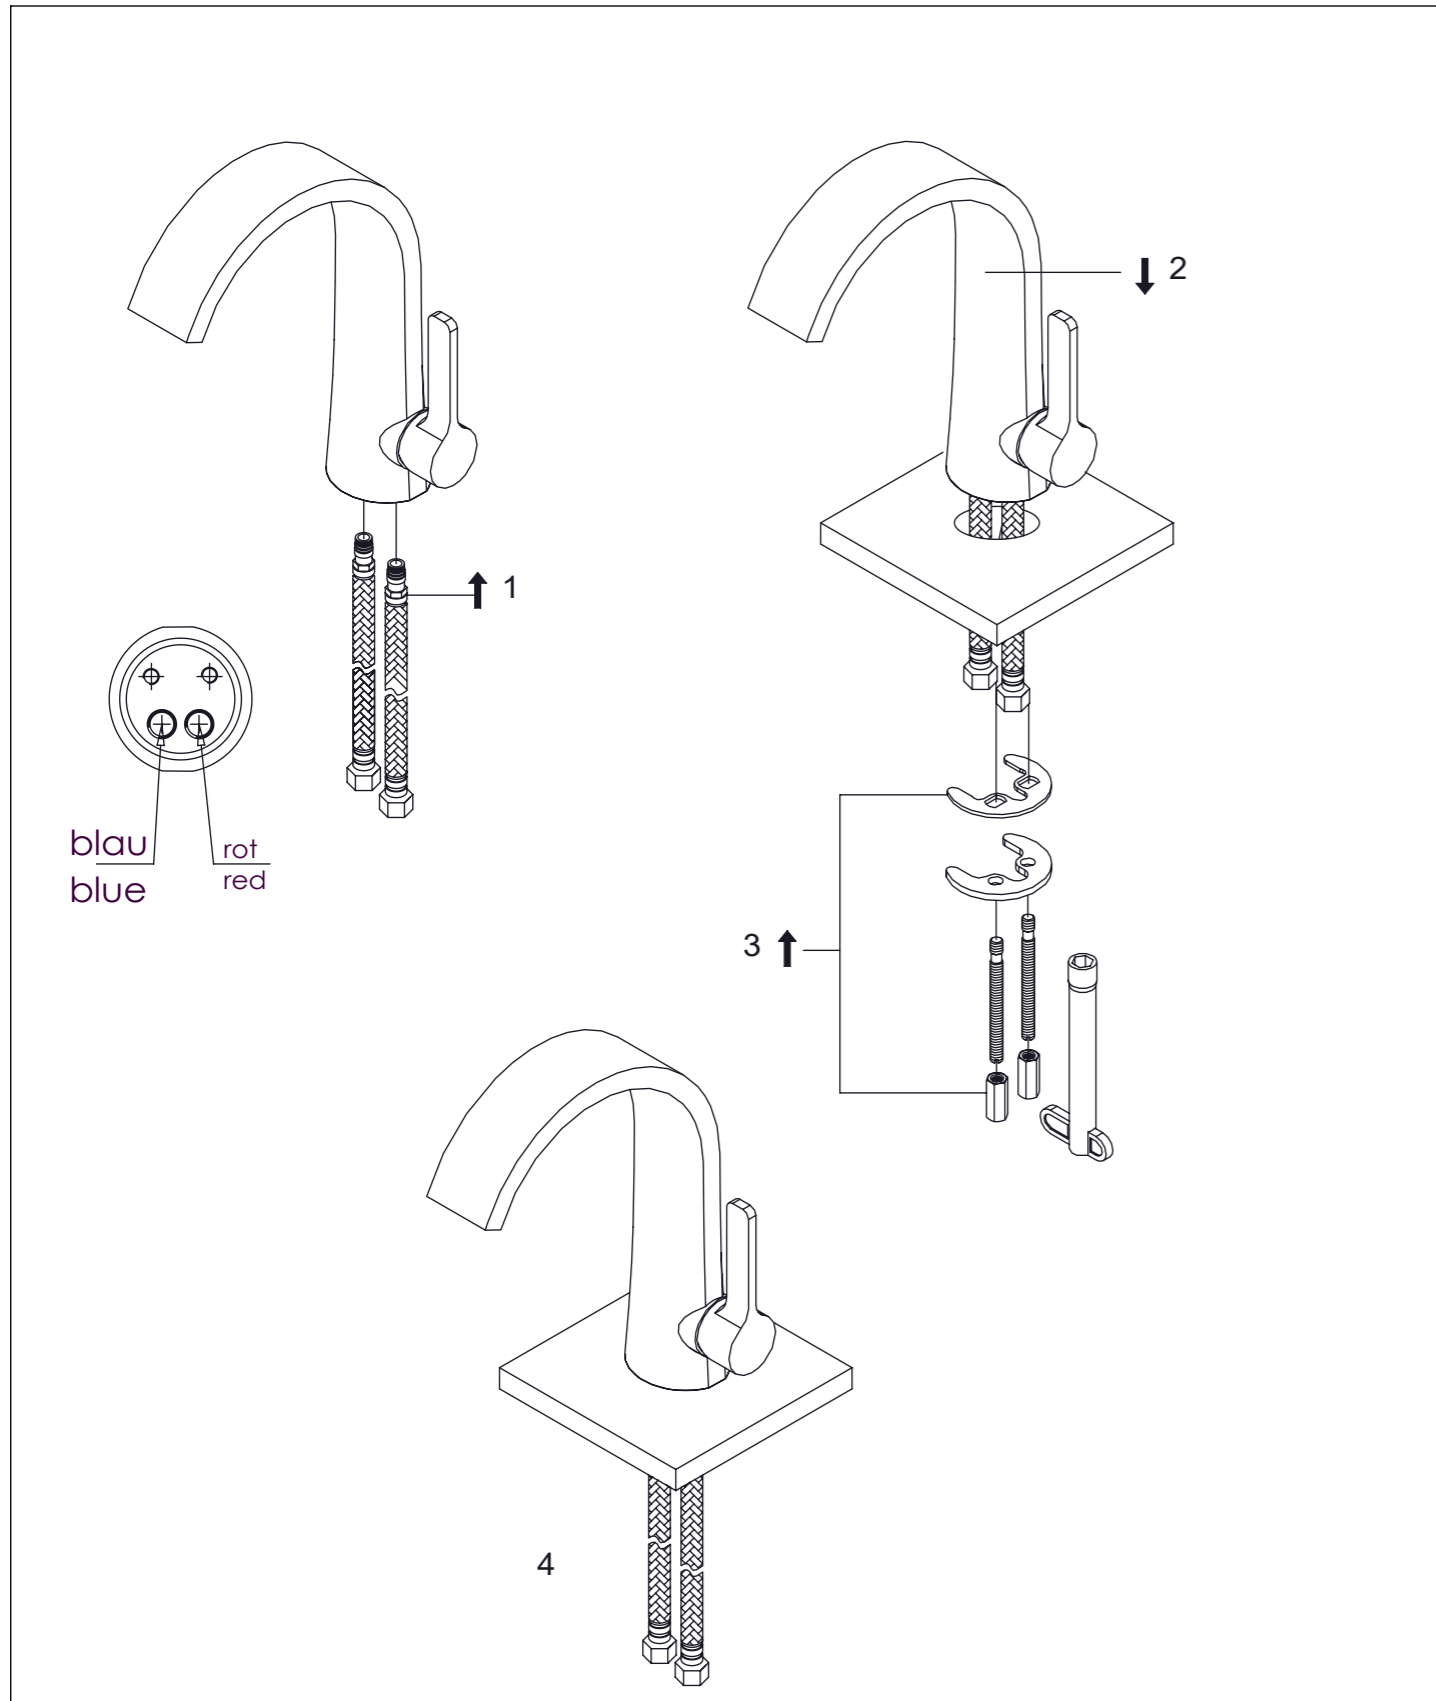

# Waschtisch Einhebelmischbatterie

Single lever basin mixer  
Art.Nr. 280 1010 S

## Technische Zeichnung / technical drawing

## Explosionszeichnung / Exploded Drawing