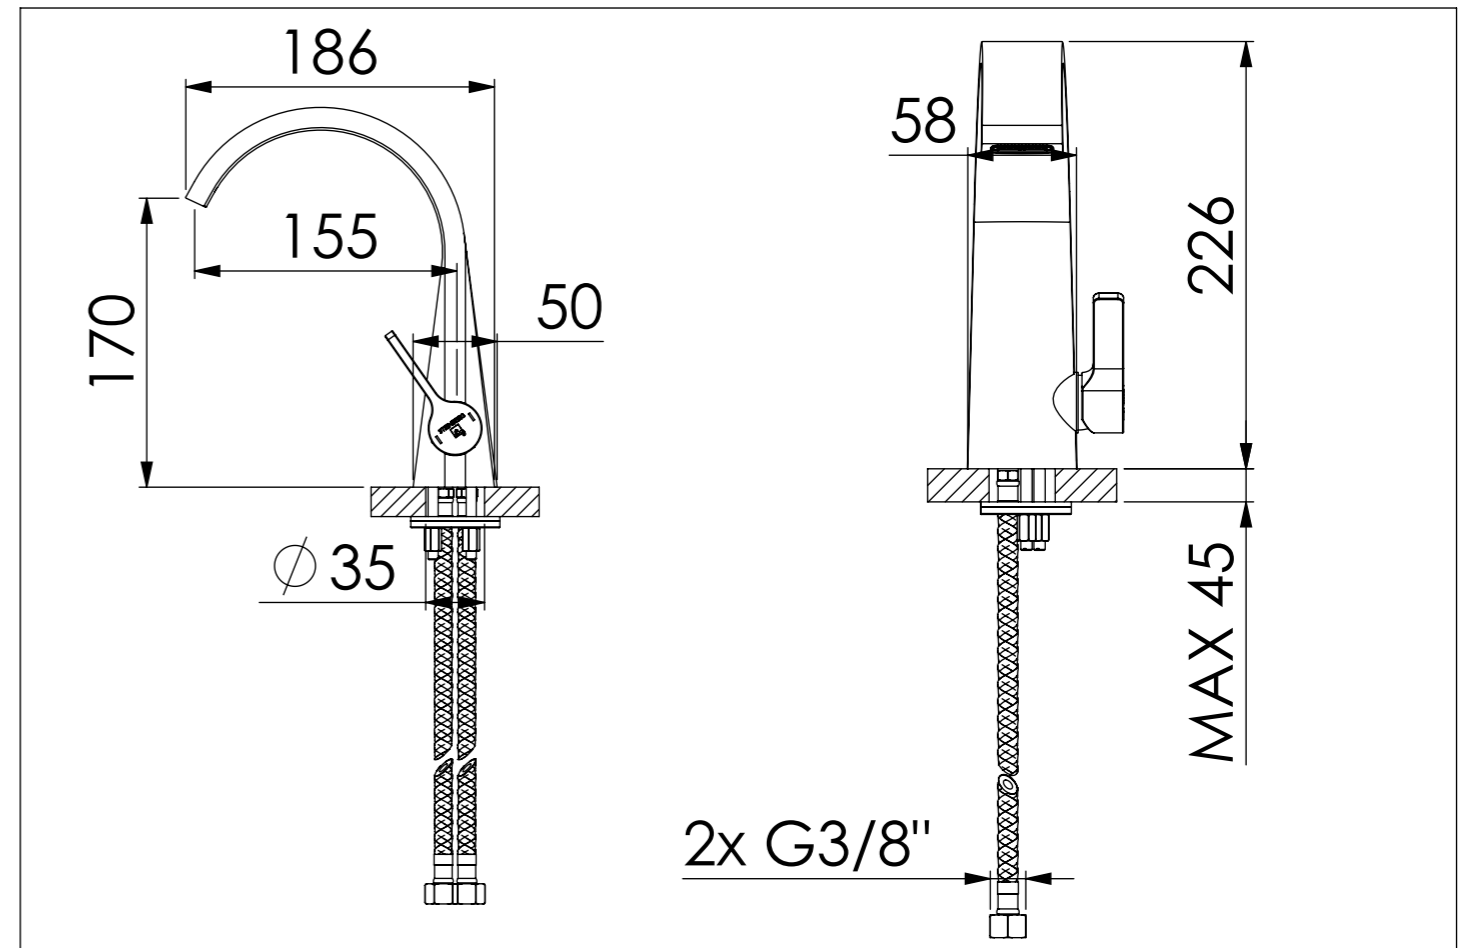

Technische Zeichnung / technical drawing