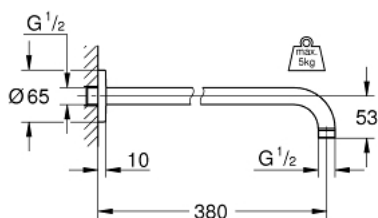

## 28 361 000 RAINSHOWER RAINSHOWER SPRCHOVÉ RAMENO, 380 MM

### POPIS PRODUKTU

- Materiál: kov
- přípojný závit DN 15
- lze použít pro všechny hlavové sprchy Rainshower mimo Rainshower 400 mm
- GROHE StarLight chromový povrch
- s kulatou rozetkou

28 361 000 **RAINSHOWER RAINSHOWER SPRCHOVÉ RAMENO, 380 MM**

**NÁHRADNÍ DÍLY**

1: Rozeta (Č. obj. 11741000)