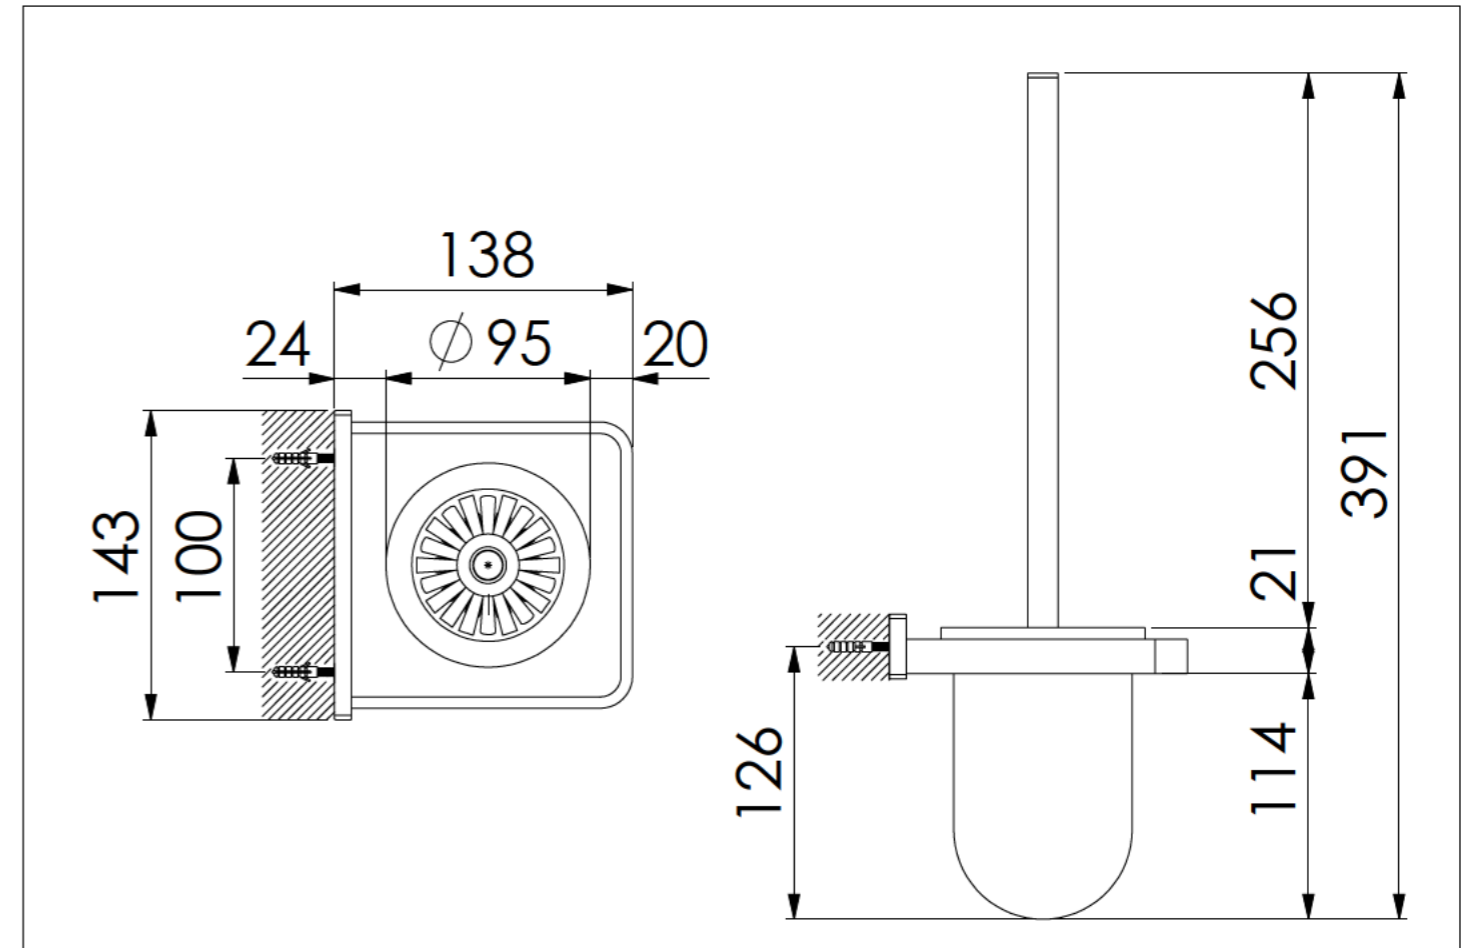

Technische Zeichnung / Technical drawing