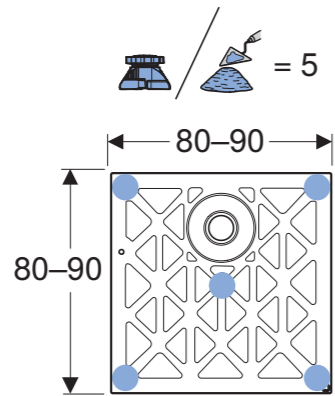

5x	554.954.00.1
9x	554.952.00.1

2

**GEBERIT**

Geberit International AG  
Schachenstrasse 77, CH-8645 Jona  
documentation@geberit.com  
www.geberit.com

971.499.00.0(00)

TMH for Renova Plan shower tray  
971.499.00.0(00)  
Size: 285mm x 200mm