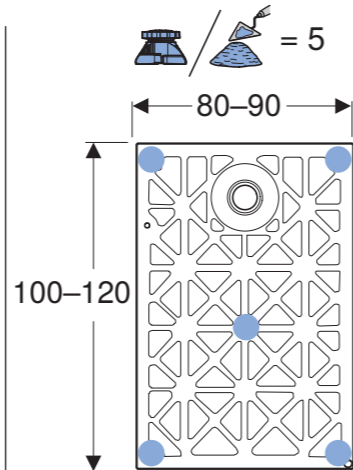

5x	554.954.00.1
9x	554.952.00.1

2

**GEBERIT**

Geberit International AG  
Schachenstrasse 77, CH-8645 Jona  
documentation@geberit.com  
www.geberit.com

971.499.00.0(00)

TMH for Renova Plan shower tray  
971.499.00.0(00)  
Size: 285mm x 200mm