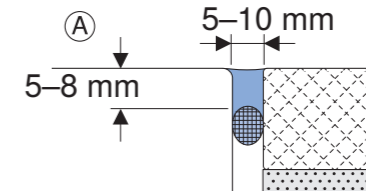

5x	554.954.00.1
9x	554.952.00.1

2

**GEBERIT**

Geberit International AG  
Schachenstrasse 77, CH-8645 Jona  
documentation@geberit.com  
www.geberit.com

971.499.00.0(00)

TMH for Renova Plan shower tray  
971.499.00.0(00)  
Size: 285mm x 200mm