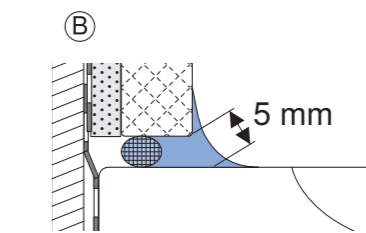

5x	554.954.00.1
9x	554.952.00.1

2

**GEBERIT**

Geberit International AG  
Schachenstrasse 77, CH-8645 Jona  
documentation@geberit.com  
www.geberit.com

971.499.00.0(00)

TMH for Renova Plan shower tray  
971.499.00.0(00)  
Size: 285mm x 200mm