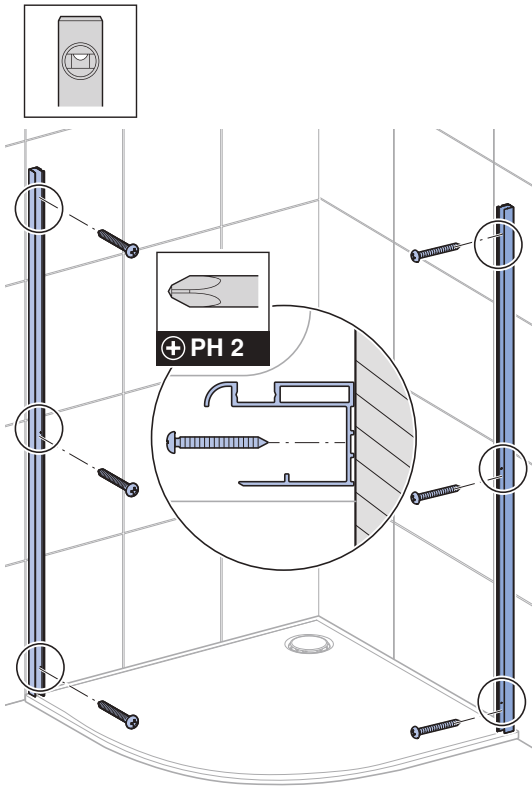

INSTALLATION MANUAL

MONTAGEANLEITUNG
INSTRUCTIONS DE MONTAGE
ISTRUZIONI PER IL MONTAGGIO

968.891.00.0 (01)

	X = Z
80	77 ⁵ - 80
90	87 ⁵ - 90

1

i

✓

1

2

3

6 x  3.9 x 38 mm

4

5

6

7

8

i

9

10

8 x  3.9 x 13 mm

11

2 x  

2

i