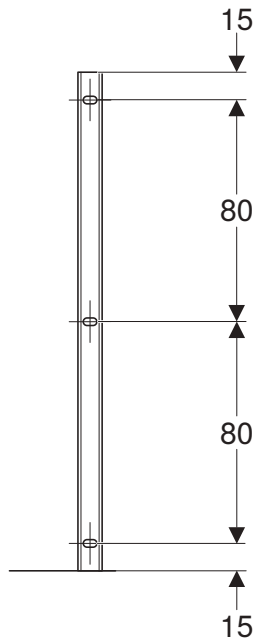

INSTALLATION MANUAL

MONTAGEANLEITUNG
INSTRUCTIONS DE MONTAGE
ISTRUZIONI PER IL MONTAGGIO

968.891.00.0 (01)

	X = Z
80	77 ⁵ - 80
90	87 ⁵ - 90

1

i

✓

1

2

3

6 x  3.9 x 38 mm

4

5

6

7

8

i

9

10

8 x  3.9 x 13 mm

11

2 x  

2

i

1

2

3

i

4

5

6

7