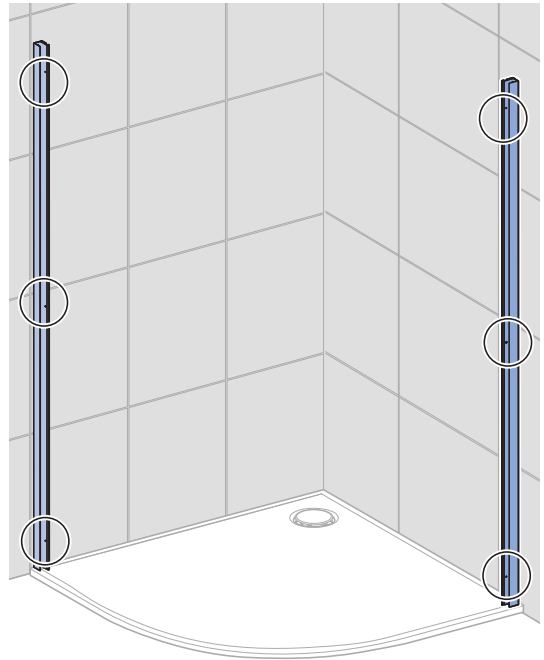

INSTALLATION MANUAL

MONTAGEANLEITUNG
INSTRUCTIONS DE MONTAGE
ISTRUZIONI PER IL MONTAGGIO

968.891.00.0 (01)

	X = Z
80	77 ⁵ - 80
90	87 ⁵ - 90

1

i

✓

1

2

3

6 x  3.9 x 38 mm

4

5

6

7

8

i

9

10

8 x  3.9 x 13 mm

11

2 x  

2

i