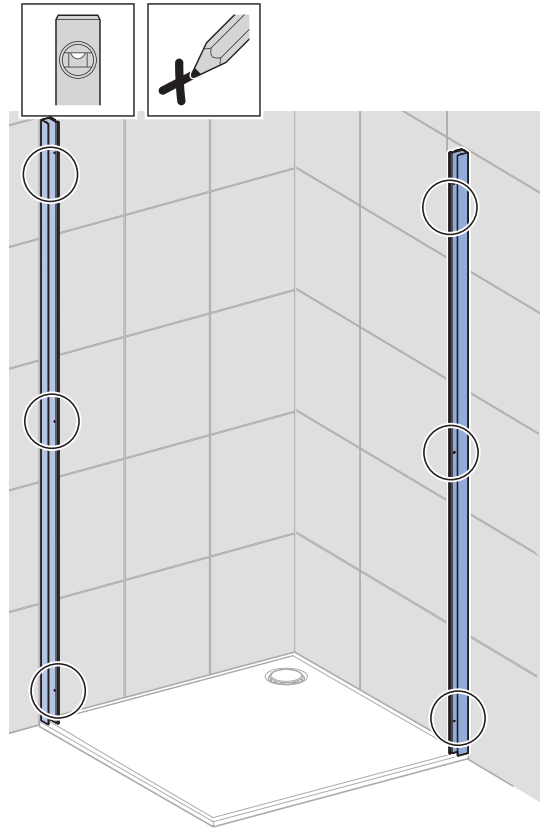

INSTALLATION MANUAL

MONTAGEANLEITUNG

INSTRUCTIONS DE MONTAGE

ISTRUZIONI PER IL MONTAGGIO

968.892.00.0(01)

	X = Z
80	77 ⁵ - 80
90	87 ⁵ - 90

1

1

i

2

3

4

6 x  3.9 x 38 mm

5

6

7

8 x  3.5 x 32 mm

8

9

10

12

11

2

i