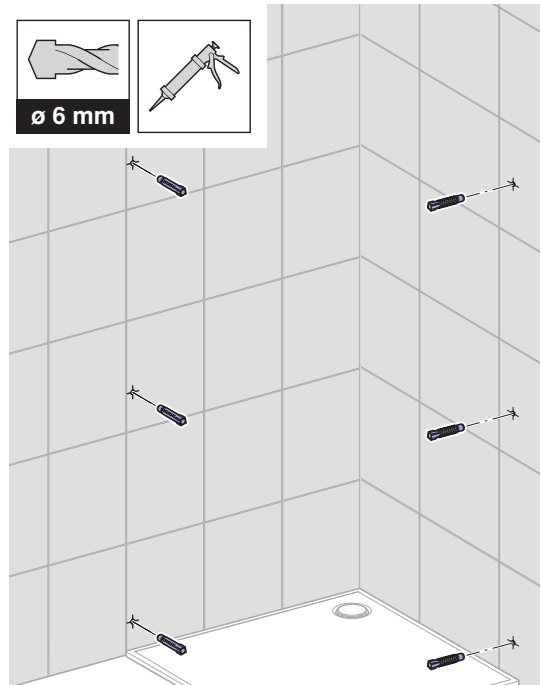

INSTALLATION MANUAL

MONTAGEANLEITUNG

INSTRUCTIONS DE MONTAGE

ISTRUZIONI PER IL MONTAGGIO

968.892.00.0(01)

	X = Z
80	77 ⁵ - 80
90	87 ⁵ - 90

1

1

i

2

3

4

6 x  3.9 x 38 mm

5

6

7

8 x  3.5 x 32 mm

8

9

10

12

11

2

i