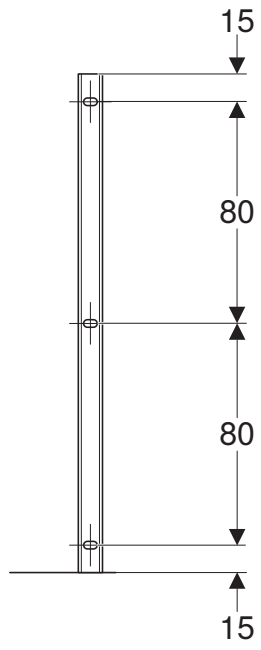

INSTALLATION MANUAL

MONTAGEANLEITUNG

INSTRUCTIONS DE MONTAGE

ISTRUZIONI PER IL MONTAGGIO

968.892.00.0(01)

	X = Z
80	77 ⁵ - 80
90	87 ⁵ - 90

1

1

i

2

3

4

6 x  3.9 x 38 mm

5

6

7

8 x  3.5 x 32 mm

8

9

10

12

11

2

i

1

2

3

i

4

5

6

7