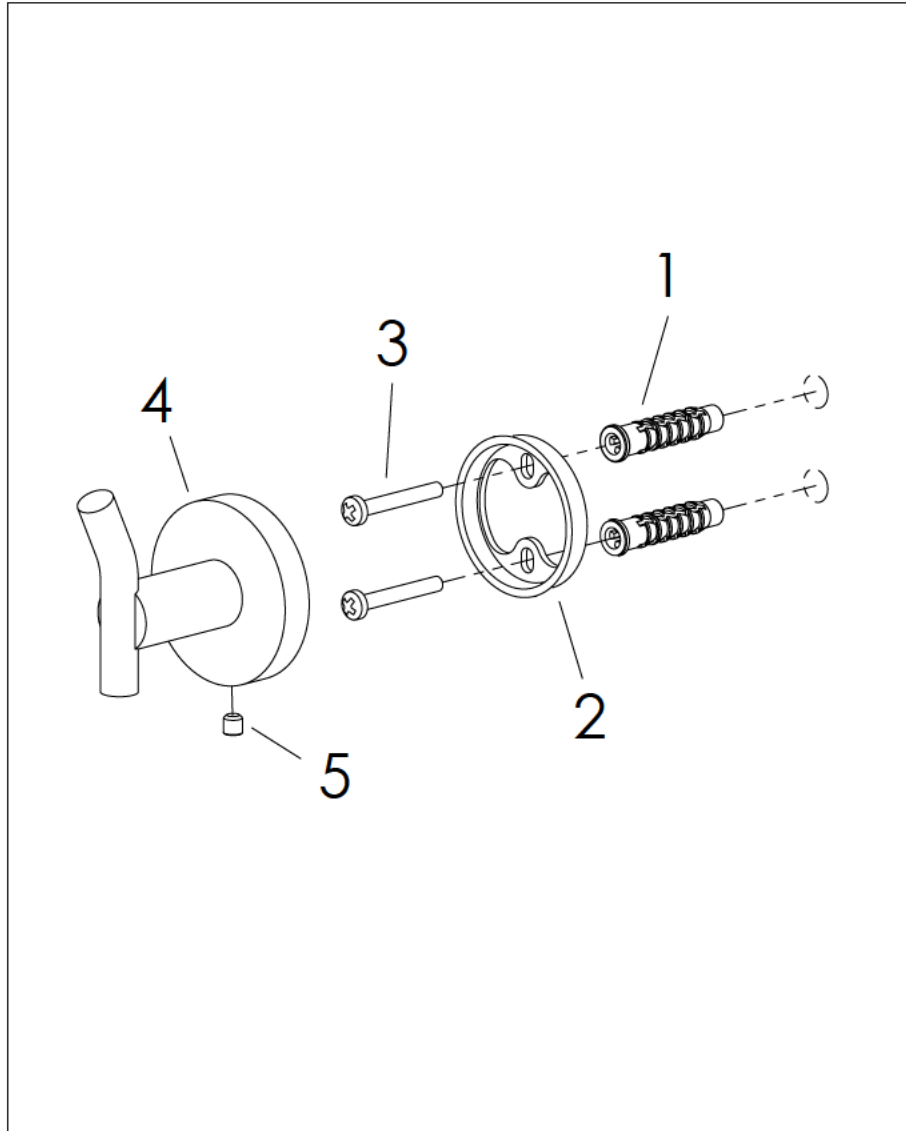

STEINBERG

Handtuchhaken Rose Gold

Art.Nr. 660 2400 RG

Installation

Technische Zeichnung