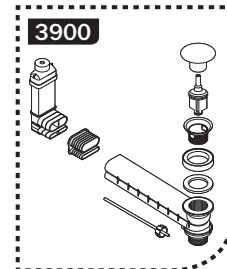

1.

2.

CE 15 KWT 001

Inch = mm x 0,0394

CONO **A**

CONO **A**

CONO **B**

CENTRO

3.

4.

7.

8.

9.

Inch = mm x 0,0394

10.

1