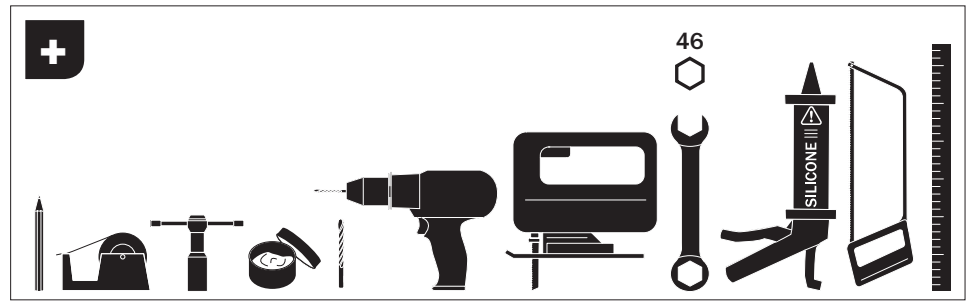

KALDEWEI

CONO

CENTRO

2

DE Montageanleitung | EN Installation instructions

NL Montagehandleiding | FR Instructions de montage | IT Istruzioni di montaggio
ES Instrucciones de montaje | PT Instruções de montagem | DA Monteringsvejledning
NO Monteringsanvisning | SV Monteringsanvisning | FI Asennusohje | ET Paigaldusjuhised
LV Montāžas instrukcija | LT Montavimo instrukcija | PL Instrukcja montażu | CS Návod k montáži
RU Инструкция по монтажу | UK Інструкція з монтажу | SK Návod na montáž | HU Összeszerelési utasítás | RO Instrucțiuni de montare | SL Navodila za montažo | HR Upute za montažu
BG Ръководство за монтаж | EL Οδηγίες συναρμολόγησης | TR Montaj talimatı | AR بيكرتلا لي ليد
ZH 安装说明书 | JA 設置説明書 | KO 조립설명서 | ID Petunjuk perakitan | TH คำแนะนำในการติดตั้ง
VI Hướng dẫn lắp ráp | HI स्थापना निर्देश

1.

2.

CE 15 KWT 001

Inch = mm x 0,0394

CONO **A**

CONO **A**

CONO **B**

CENTRO