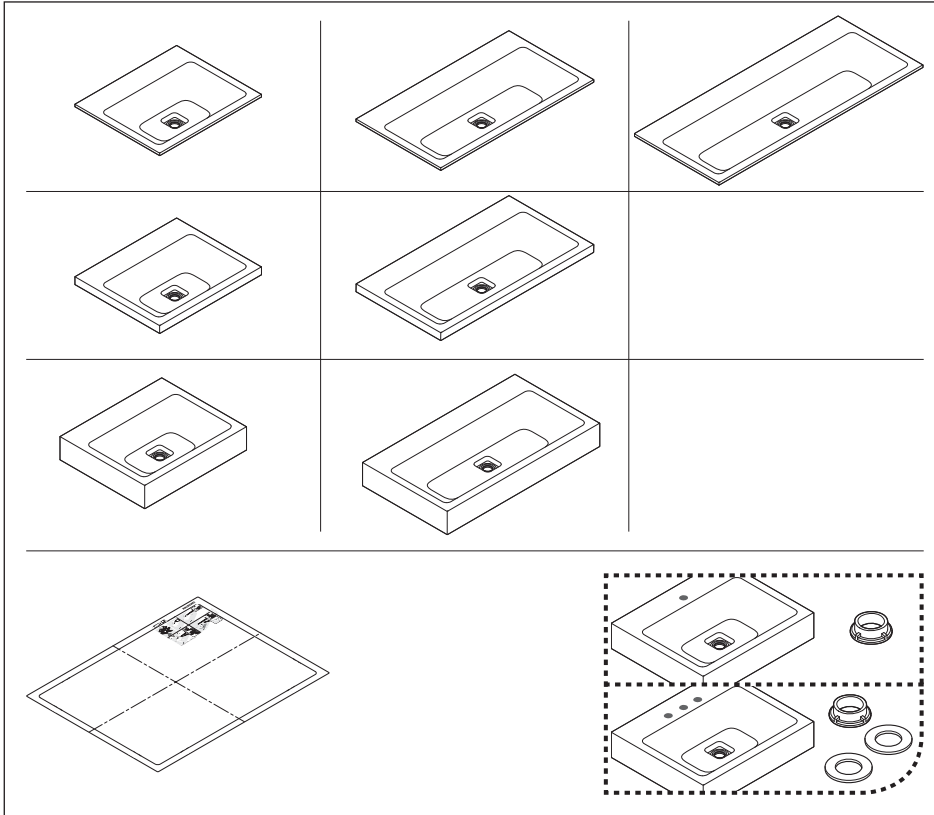

1.

2.

CE 15 KWT 001

Inch = mm x 0,0394

CONO **A**

CONO **A**

CONO **B**

CENTRO

2

CONO

A

B

CENTRO

a

11.

CONO A CENTRO