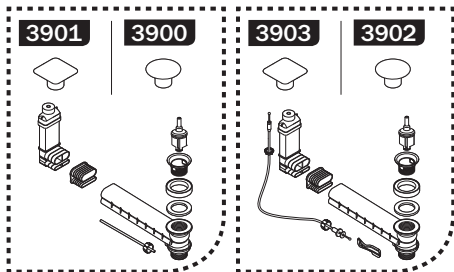

1.

2.

CE 15 KWT 001

Inch = mm x 0,0394

CONO **A**

CONO **A**

CONO **B**

CENTRO

2

CONO

A

B

CENTRO

a

11.

CONO A CENTRO

b c 11.

CONO

A

CENTRO

b

c

12.

CONO