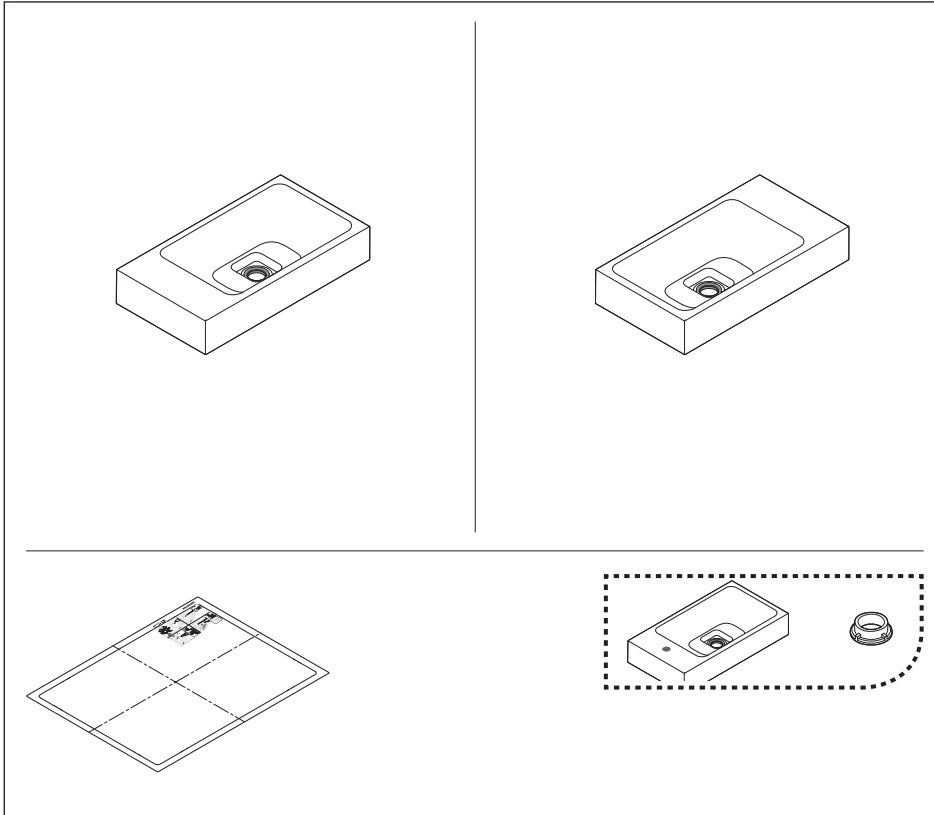

1.

2.

CE 15 KWT 001

Inch = mm x 0,0394

CONO **A**

CONO **A**

CONO **B**

CENTRO