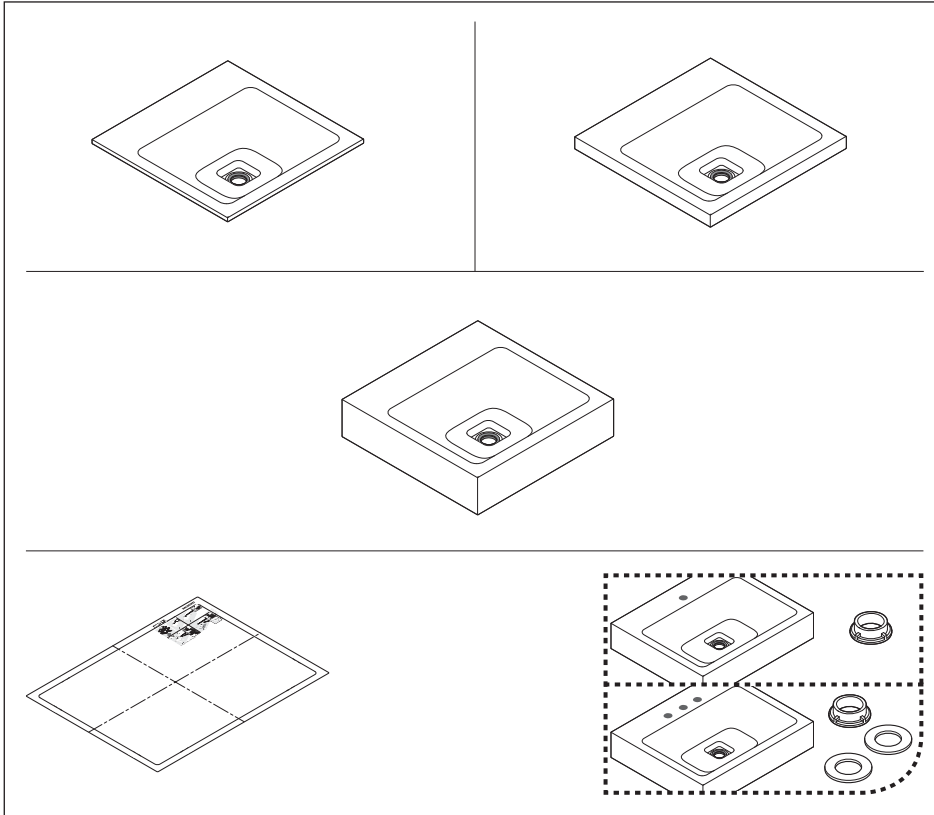

1.

2.

CE 15 KWT 001

Inch = mm x 0,0394

CONO **A**

CONO **A**

CONO **B**

CENTRO

2

CONO

A

B

CENTRO

a

11.

CONO A CENTRO