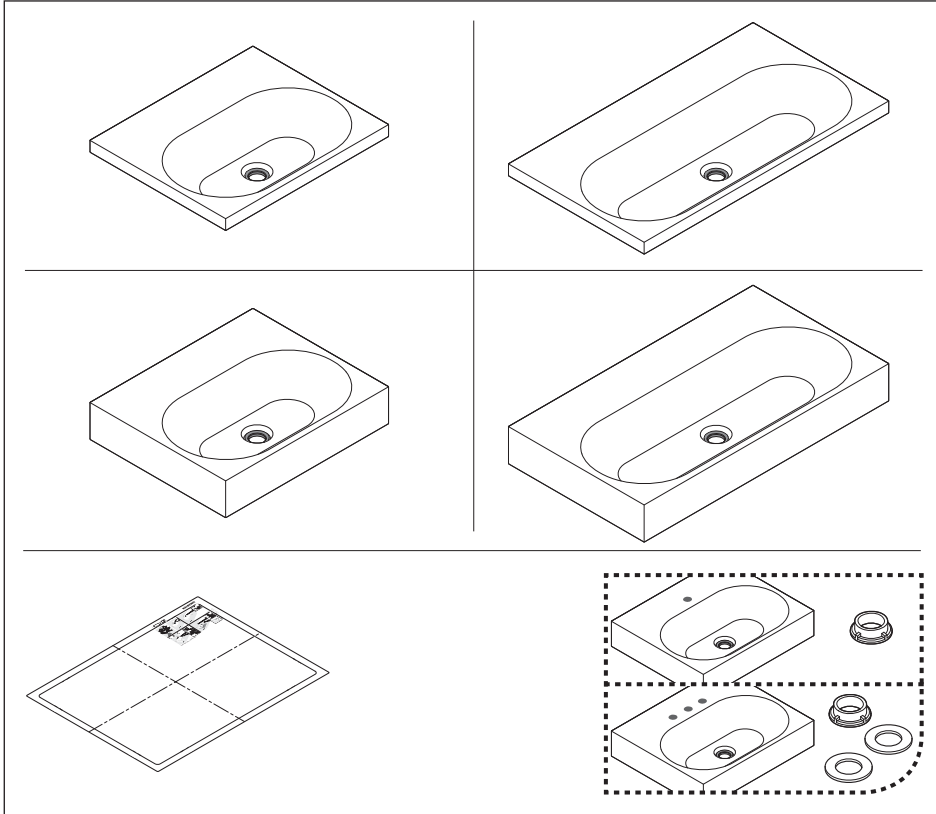

1.

2.

CE 15 KWT 001

Inch = mm x 0,0394

CONO **A**

CONO **A**

CONO **B**

CENTRO