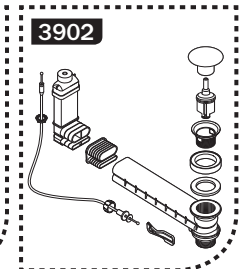

KALDEWEI

CONO

CENTRO

2

DE Montageanleitung | EN Installation instructions

NL Montagehandleiding | FR Instructions de montage | IT Istruzioni di montaggio
ES Instrucciones de montaje | PT Instruções de montagem | DA Monteringsvejledning
NO Monteringsanvisning | SV Monteringsanvisning | FI Asennusohje | ET Paigaldusjuhised
LV Montāžas instrukcija | LT Montavimo instrukcija | PL Instrukcja montażu | CS Návod k montáži
RU Инструкция по монтажу | UK Інструкція з монтажу | SK Návod na montáž | HU Összeszerelési utasítás | RO Instrucțiuni de montare | SL Navodila za montažo | HR Upute za montažu
BG Ръководство за монтаж | EL Οδηγίες συναρμολόγησης | TR Montaj talimatı | AR بيكرتلا لي ليد
ZH 安装说明书 | JA 設置説明書 | KO 조립설명서 | ID Petunjuk perakitan | TH คำแนะนำในการติดตั้ง
VI Hướng dẫn lắp ráp | HI स्थापना निर्देश

1.

2.

CE 15 KWT 001

Inch = mm x 0,0394

CONO **A**

CONO **A**

CONO **B**

CENTRO

3.

4.

7.

8.

9.

Inch = mm x 0,0394

10.

1