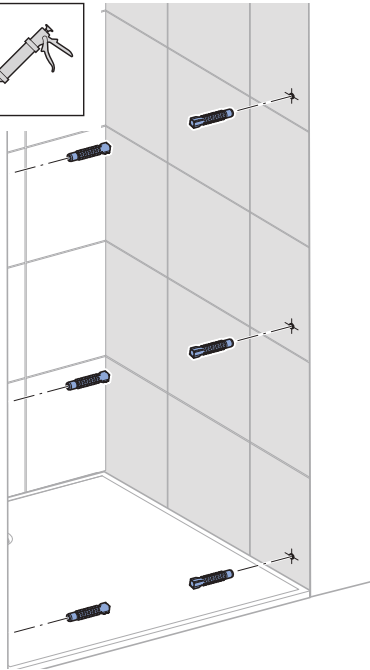

INSTALLATION MANUAL

MONTAGEANLEITUNG
INSTRUCTIONS DE MONTAGE
ISTRUZIONI PER IL MONTAGGIO

968.893.00.0(01)

	X
76	71 - 76
80	75 - 80
90	85 - 90

1

1 A 4

1 B 10

1 A

1

2

3

3 x  3.9 x 38 mm

4

5

4 x  3.5 x 32 mm

6

7

1 x  

8

4 x  3.5 x 32 mm

9

10

11

3 x  3.9 x 38 mm

17

18

19

2 x  3,9 x 16 mm

1 **B**

1

2

3