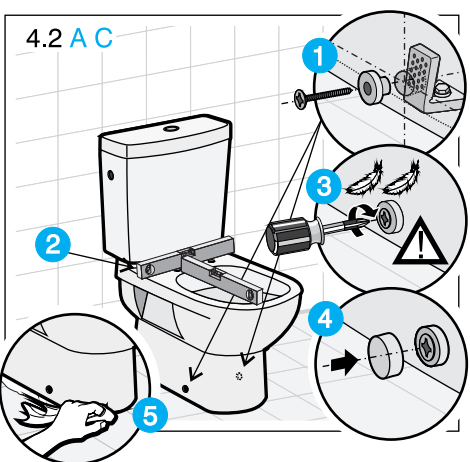

JIKA

JIKA

LAUFEN CZ s.r.o.
V Tůních 3/1637
120 00 Praha 2
Česká republika
Fax: +420/296 337 713
e-mail: galerie@cz.laufen.com
www.jika.cz