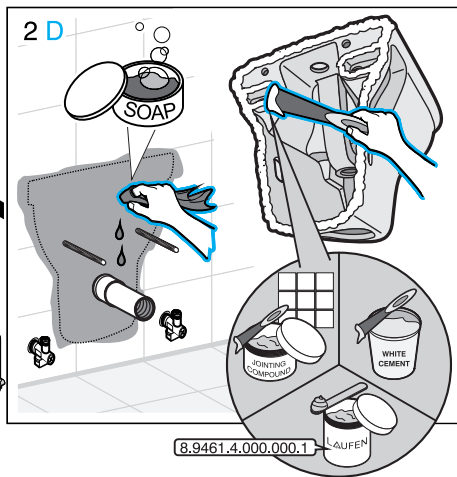

JIKA

JIKA

LAUFEN CZ s.r.o.
V Tůních 3/1637
120 00 Praha 2
Česká republika
Fax: +420/296 337 713
e-mail: galerie@cz.laufen.com
www.jika.cz