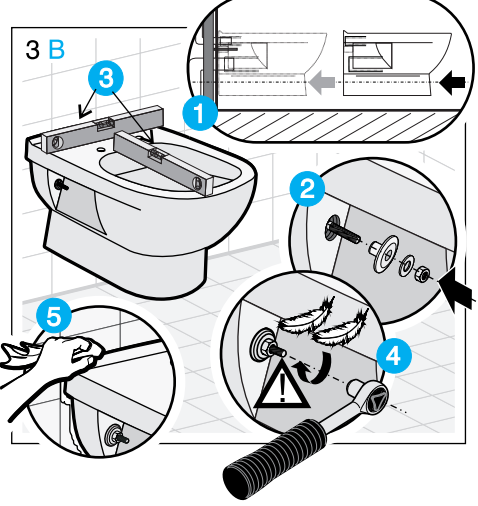

JIKA

JIKA

LAUFEN CZ s.r.o.
V Tůních 3/1637
120 00 Praha 2
Česká republika
Fax: +420/296 337 713
e-mail: galerie@cz.laufen.com
www.jika.cz