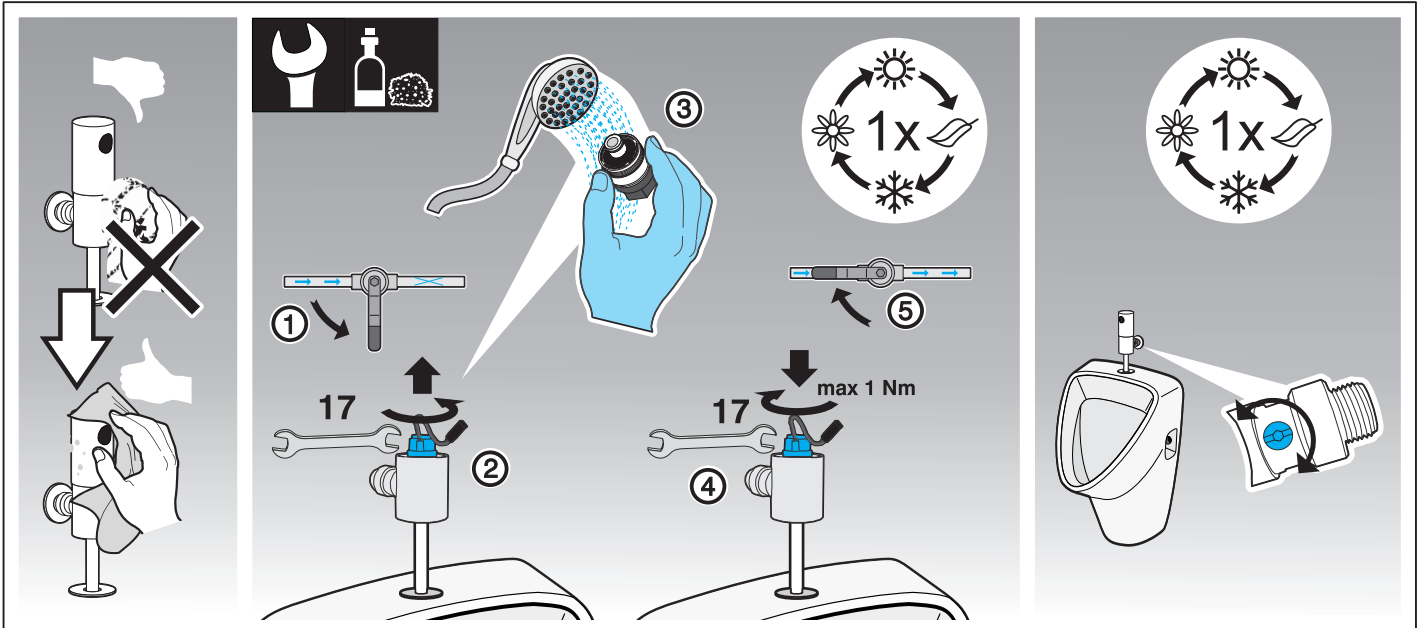

JIKA

LAUFEN CZ s.r.o.
V Tůních 3/1637
120 00 Praha 2
Česká republika
Fax: +420/296 337 713
e-mail: galerie@cz.laufen.com
www.jika.cz