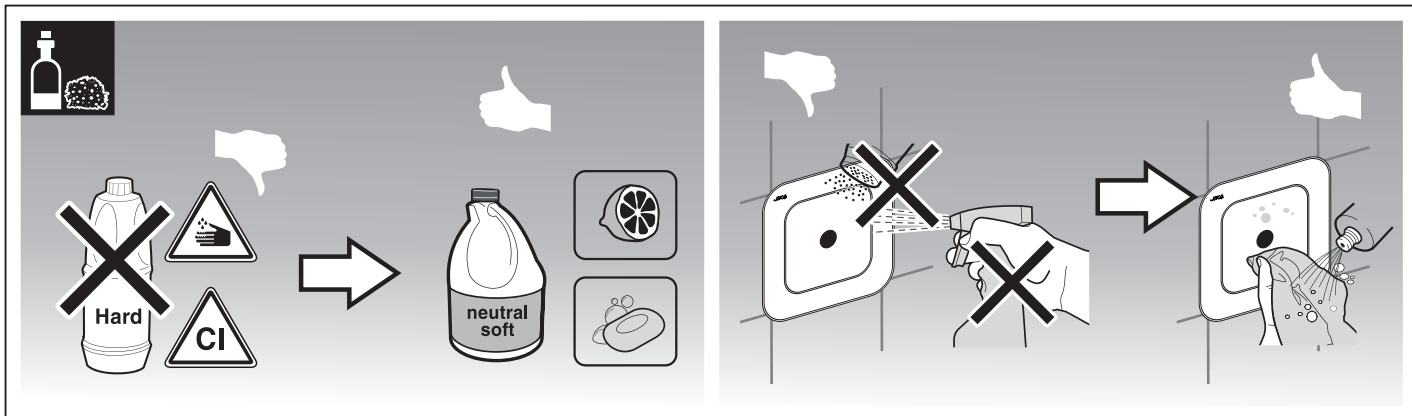

JIKA

LAUFEN CZ s.r.o.
V Tůních 3/1637
120 00 Praha 2
Česká republika
Fax: +420/296 337 713
e-mail: galerie@cz.laufen.com
www.jika.cz