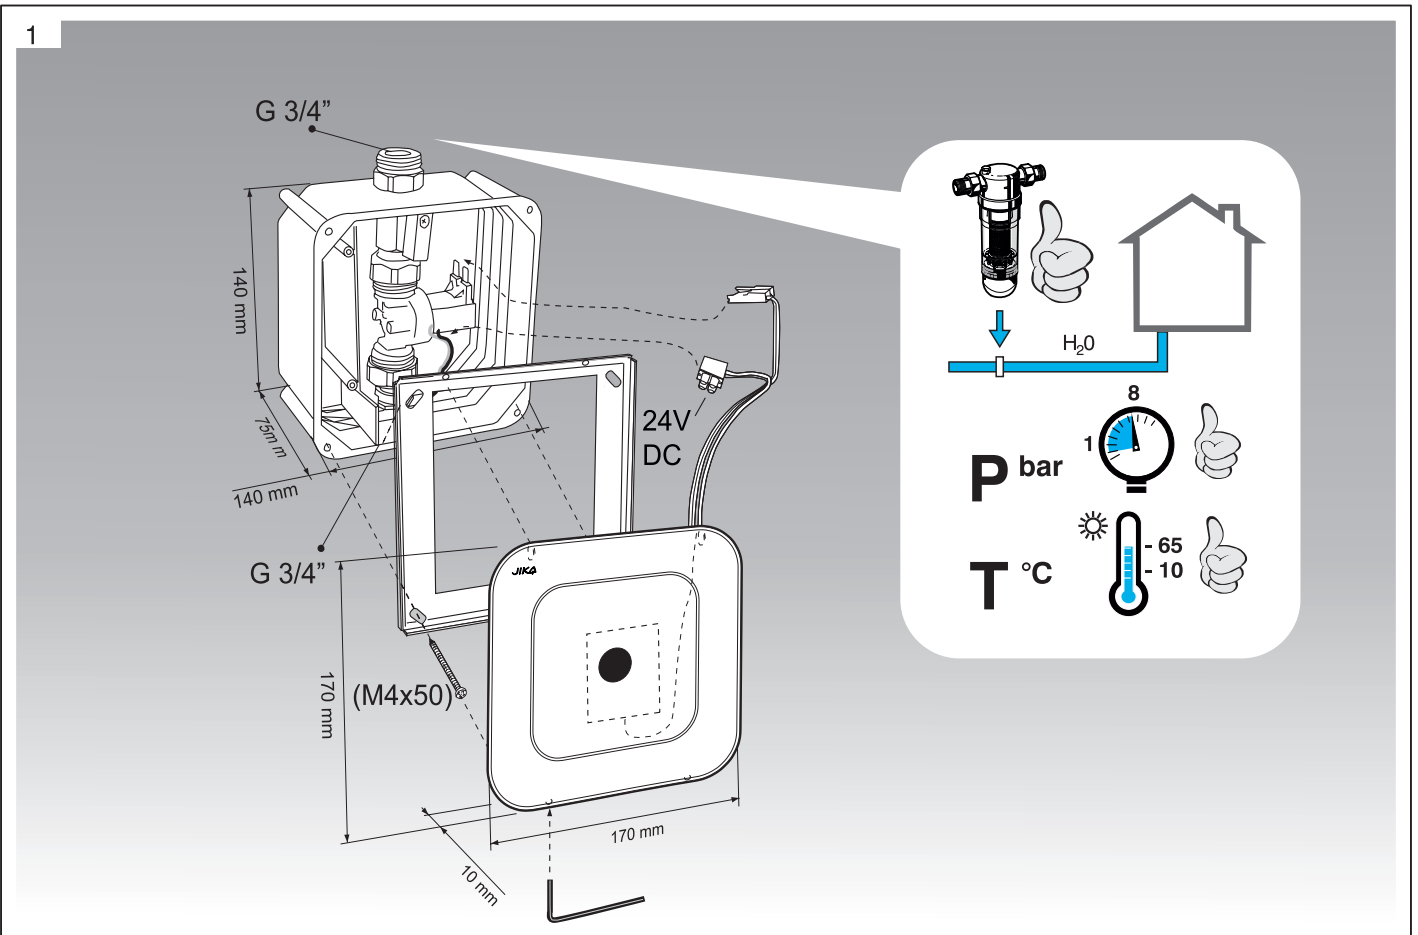

24V DC

8.9507.2.000.000.1