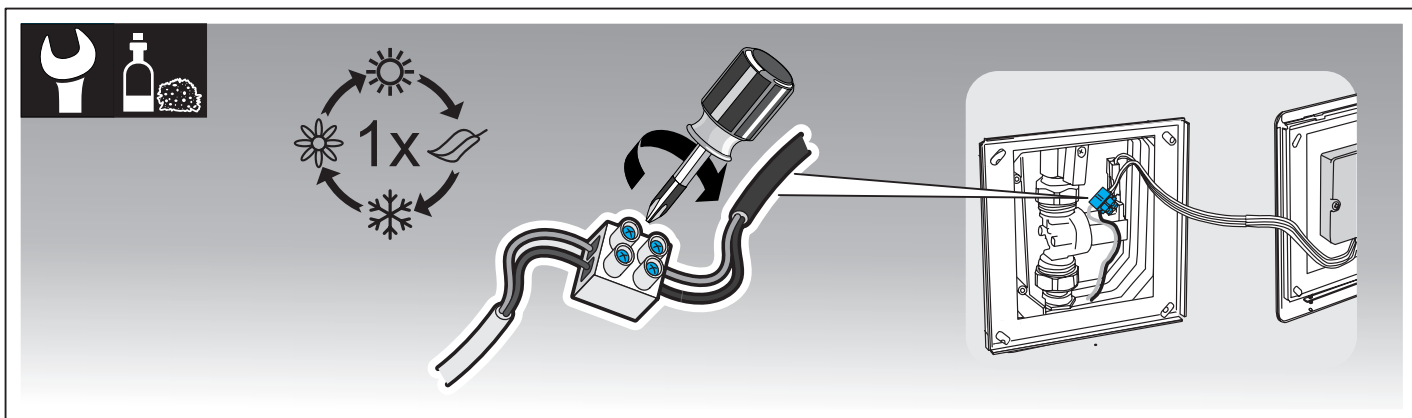

JIKA

LAUFEN CZ s.r.o.
V Tůních 3/1637
120 00 Praha 2
Česká republika
Fax: +420/296 337 713
e-mail: galerie@cz.laufen.com
www.jika.cz