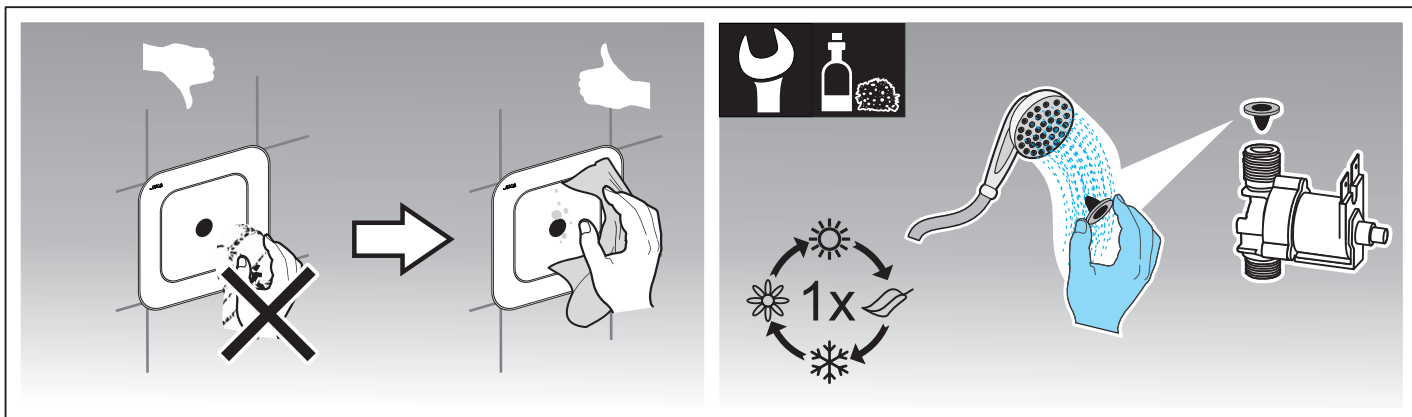

JIKA

LAUFEN CZ s.r.o.
V Tůních 3/1637
120 00 Praha 2
Česká republika
Fax: +420/296 337 713
e-mail: galerie@cz.laufen.com
www.jika.cz