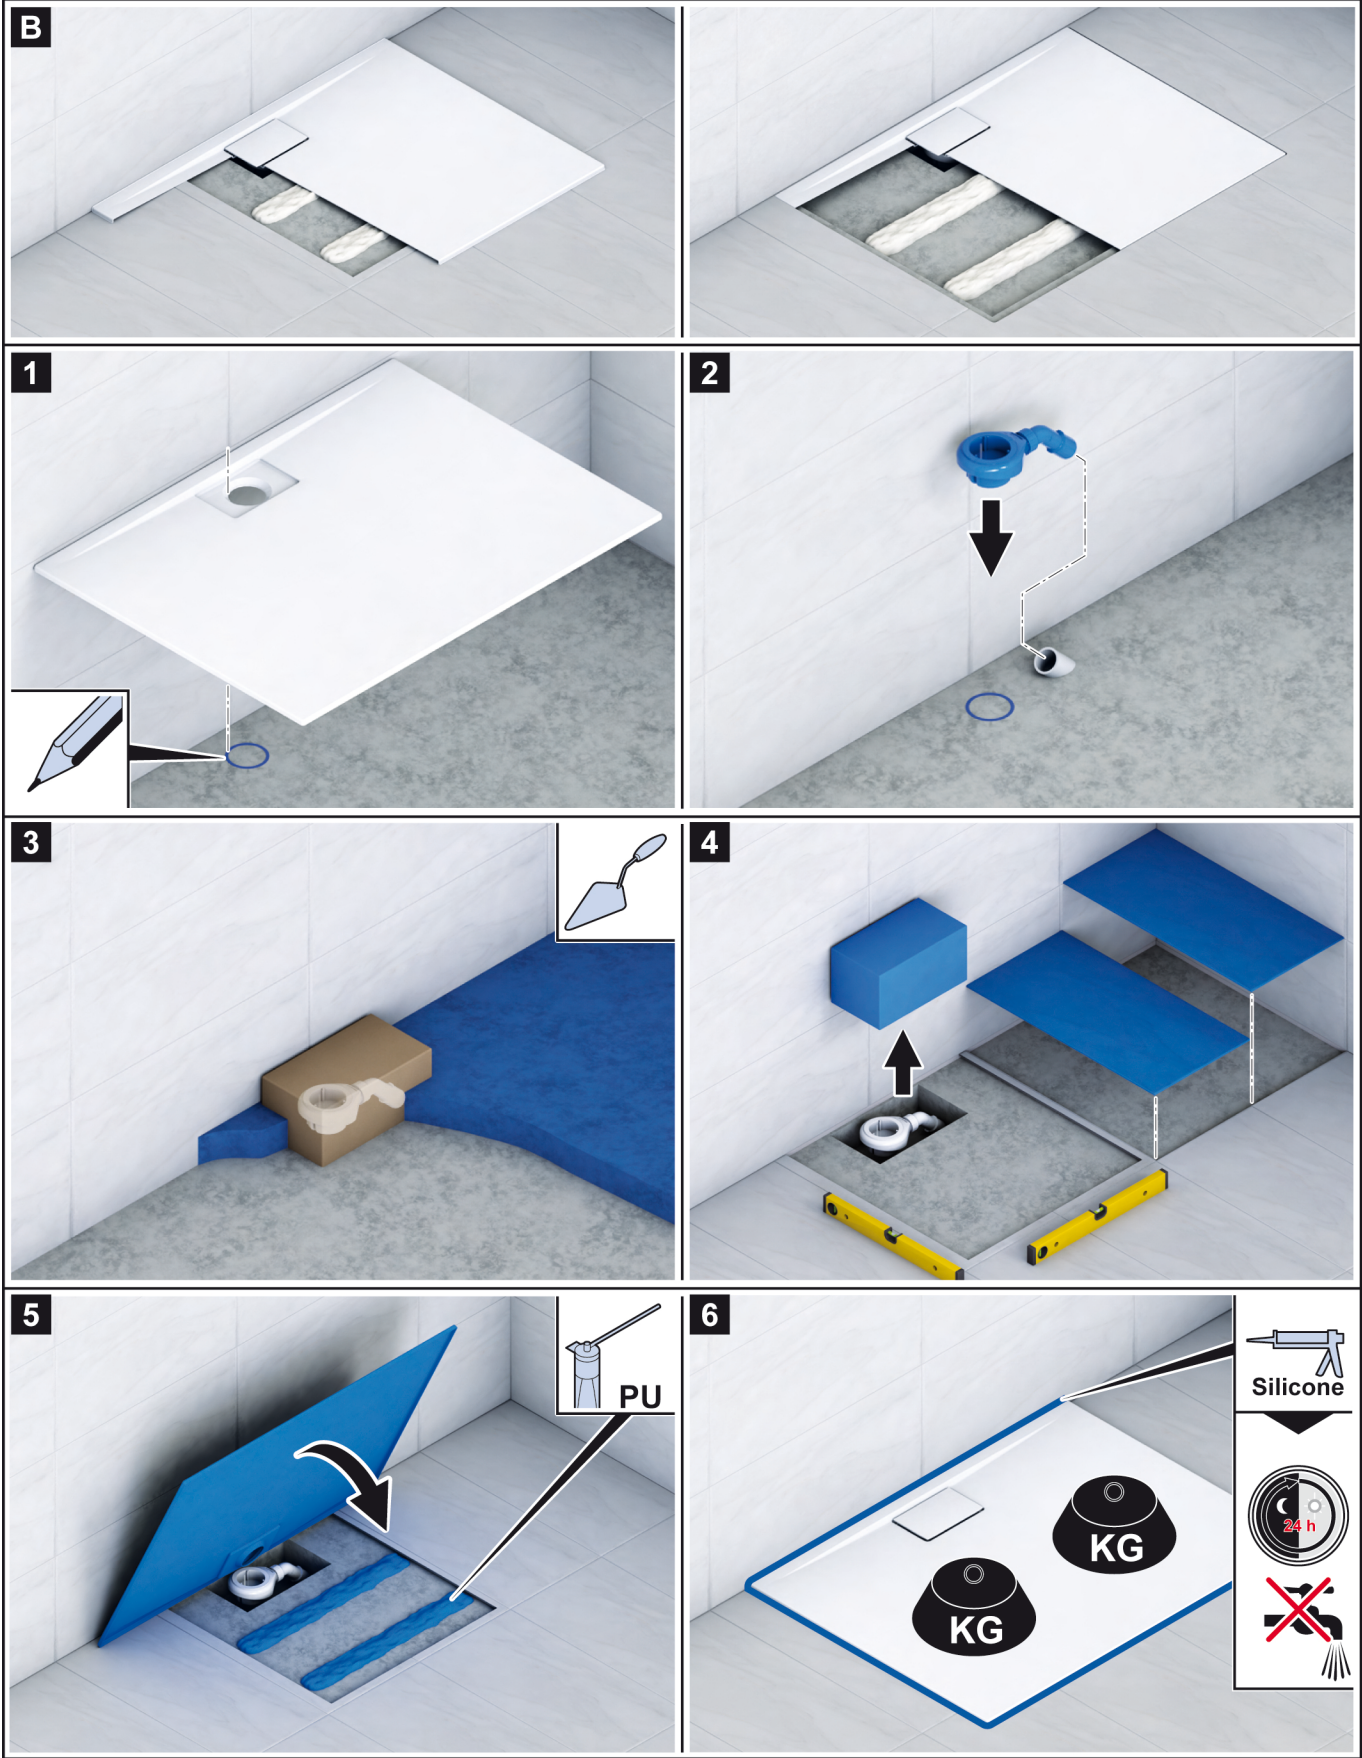

Architectura Metal Rim

- | | | | |
|---------------------------------------|---------------------------------|---------------------------------|----------------------------------|
| DE Montageanleitung | AR دليل التركيب | HU Szerelési útmutató | PT Instruções de montagem |
| EN Installation instructions | BG Ръководство за монтаж | ID Petunjuk pemasangan | RO Manual de montaj |
| ES Instrucciones de montaje | CS Návod k montáži | JA 取付説明書 | SK Návod na montáž |
| FR Instructions de montage | DA Monteringsvejledning | KO 설치 가이드 | SL Navodila za montažo |
| IT Istruzioni per il montaggio | ET Paigaldusjuhend | LT Montavimo instrukcija | SV Monteringsanvisning |
| NL Montagehandleiding | EL Οδηγίες τοποθέτησης | LV Montāžas instrukcija | TH คู่มือการติดตั้ง |
| RU Инструкция по монтажу | FI Asennusohje | NO Monteringsanvisning | TR Montaj kılavuzu |
| ZH 安装说明 | HR Uputa za montažu | PL Instrukcja montażu | UK Інструкція з монтажу |