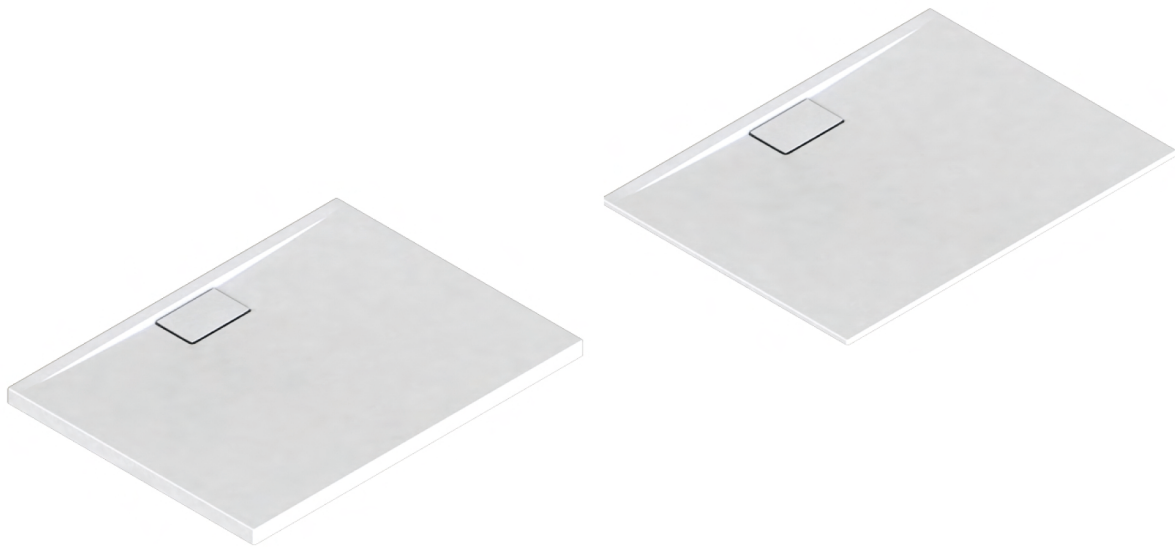

Architectura Metal Rim

- | | | | |
|---------------------------------------|---------------------------------|---------------------------------|----------------------------------|
| DE Montageanleitung | AR دليل التركيب | HU Szerelési útmutató | PT Instruções de montagem |
| EN Installation instructions | BG Ръководство за монтаж | ID Petunjuk pemasangan | RO Manual de montaj |
| ES Instrucciones de montaje | CS Návod k montáži | JA 取付説明書 | SK Návod na montáž |
| FR Instructions de montage | DA Monteringsvejledning | KO 설치 가이드 | SL Navodila za montažo |
| IT Istruzioni per il montaggio | ET Paigaldusjuhend | LT Montavimo instrukcija | SV Monteringsanvisning |
| NL Montagehandleiding | EL Οδηγίες τοποθέτησης | LV Montāžas instrukcija | TH คู่มือการติดตั้ง |
| RU Инструкция по монтажу | FI Asennusohje | NO Monteringsanvisning | TR Montaj kılavuzu |
| ZH 安装说明 | HR Uputa za montažu | PL Instrukcja montażu | UK Інструкція з монтажу |