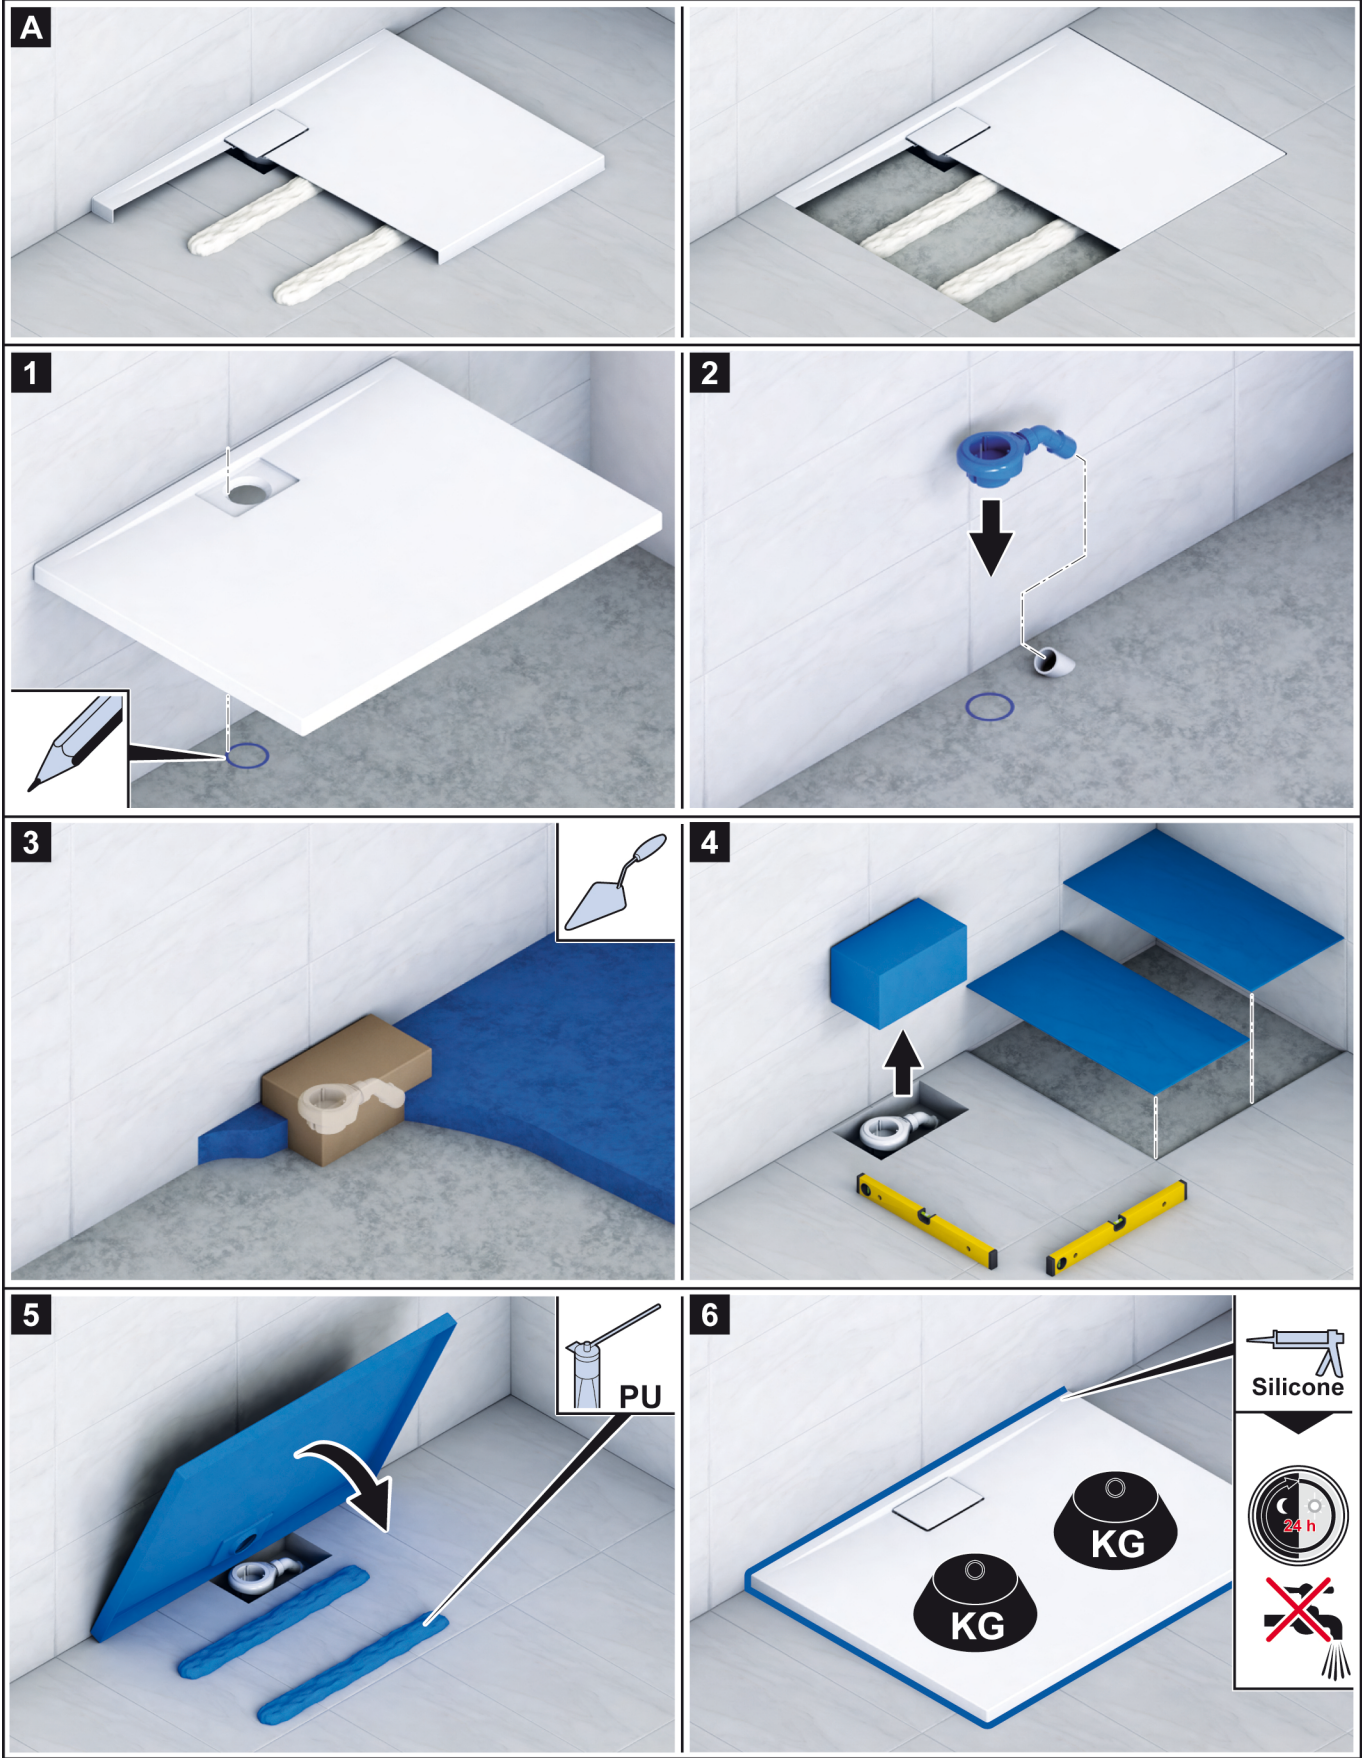

Architectura Metal Rim

- | | | | |
|---------------------------------------|---------------------------------|---------------------------------|----------------------------------|
| DE Montageanleitung | AR دليل التركيب | HU Szerelési útmutató | PT Instruções de montagem |
| EN Installation instructions | BG Ръководство за монтаж | ID Petunjuk pemasangan | RO Manual de montaj |
| ES Instrucciones de montaje | CS Návod k montáži | JA 取付説明書 | SK Návod na montáž |
| FR Instructions de montage | DA Monteringsvejledning | KO 설치 가이드 | SL Navodila za montažo |
| IT Istruzioni per il montaggio | ET Paigaldusjuhend | LT Montavimo instrukcija | SV Monteringsanvisning |
| NL Montagehandleiding | EL Οδηγίες τοποθέτησης | LV Montāžas instrukcija | TH คู่มือการติดตั้ง |
| RU Инструкция по монтажу | FI Asennusohje | NO Monteringsanvisning | TR Montaj kılavuzu |
| ZH 安装说明 | HR Uputa za montažu | PL Instrukcja montażu | UK Інструкція з монтажу |