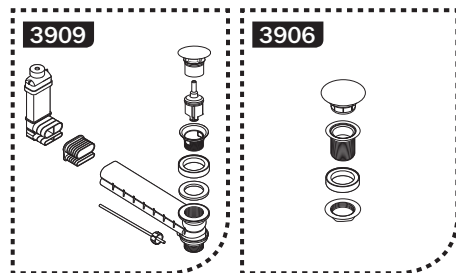

1.

2.

CE 15 KWT 001

Inch = mm x 0,0394

SILENIO **A**

SILENIO **B**

i

PURO **A**

PURO **A**

i

PURO **B**

3.

4.

5.

7.

8.

Inch = mm x 0,0394

9.

Inch = mm x 0,0394

10.

1

2

SILENIO PURO

A