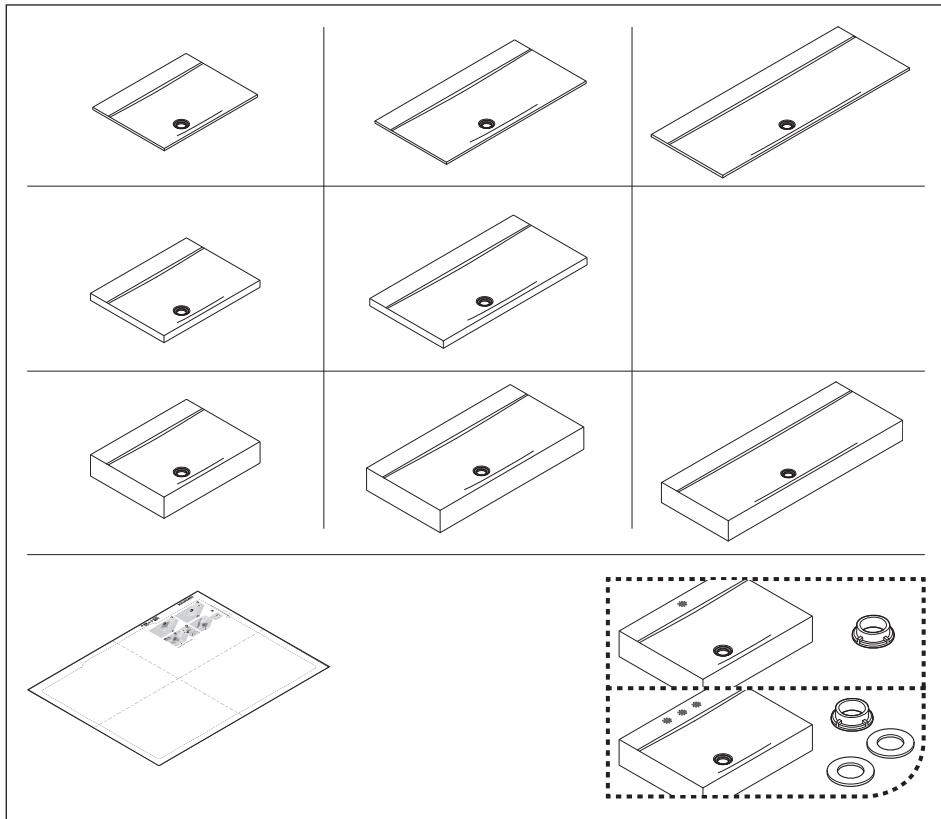

1.

2.

CE 15 KWT 001

Inch = mm x 0,0394

SILENIO **A**

SILENIO **B**

i

PURO **A**

PURO **A**

i

PURO **B**

3.

4.

5.

7.

8.

Inch = mm x 0,0394

9.

Inch = mm x 0,0394

10.

1

2

SILENIO PURO

A