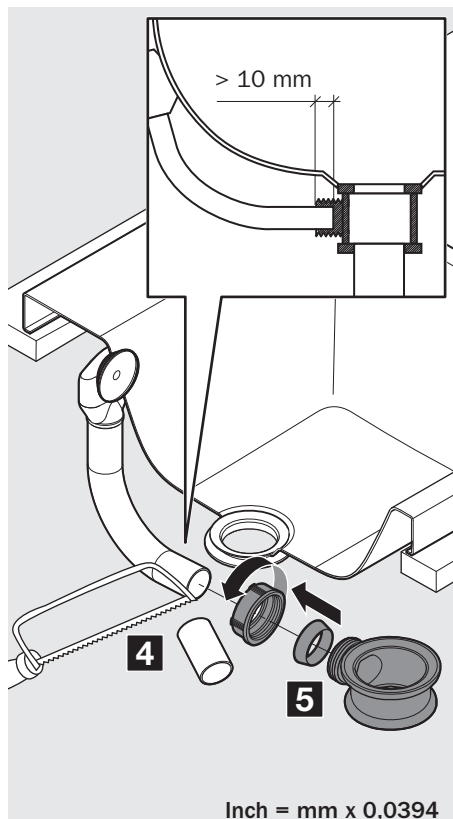

1.

2.

CE 15 KWT 001

Inch = mm x 0,0394

SILENIO **A**

SILENIO **B**

i

PURO **A**

Inch = mm x 0,0394

9.

Inch = mm x 0,0394

10.

1

2

SILENIO PURO

A

11.

Inch = mm x 0,0394

SILENIO PURO B

b 11.

KALDEWEI

Franz Kaldewei GmbH & Co. KG
Beckumer Str. 33-35

D-59229 Ahlen

 +49 2382 785 0