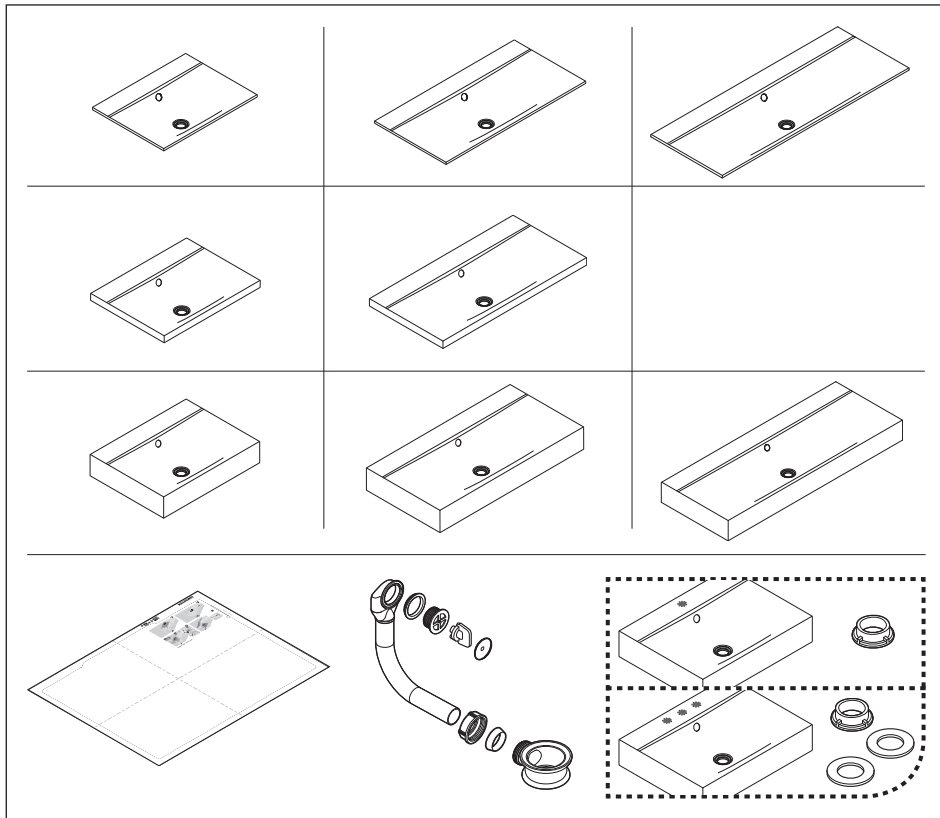

1.

2.

CE 15 KWT 001

Inch = mm x 0,0394

SILENIO **A**

SILENIO **B**

i

PURO **A**

PURO **A**

i

PURO **B**

3.

4.

5.

7.

8.

Inch = mm x 0,0394

9.

Inch = mm x 0,0394

10.

1

2

SILENIO PURO

A