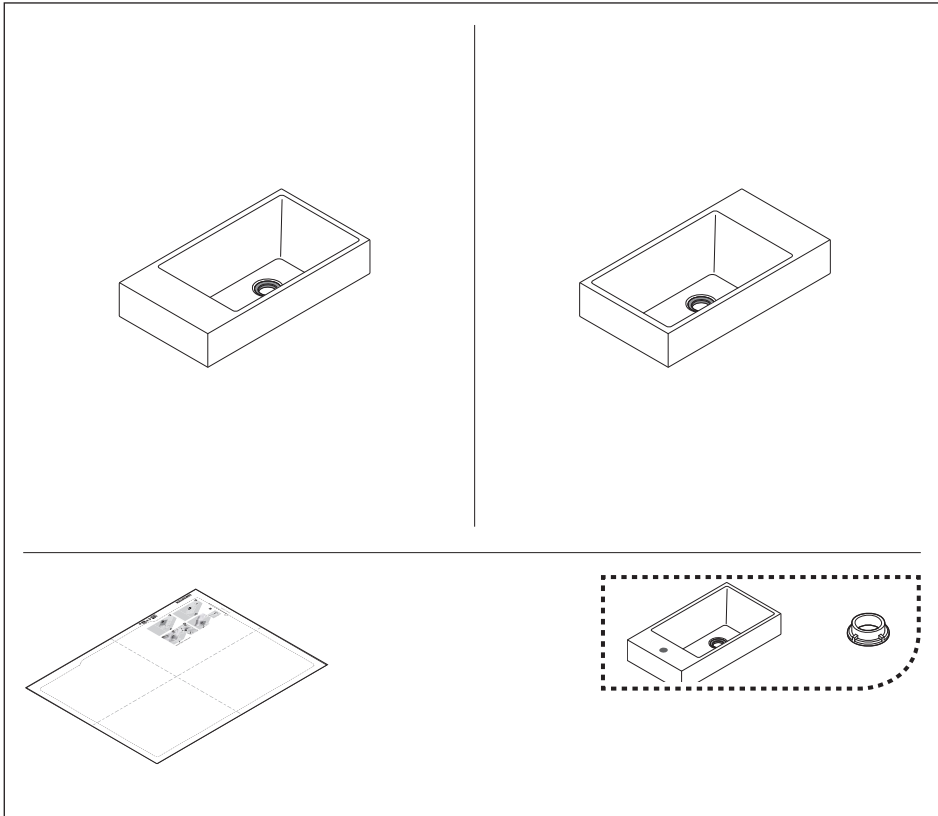

1.

2.

CE 15 KWT 001

Inch = mm x 0,0394

SILENIO **A**

SILENIO **B**

i

PURO **A**

PURO **A**

i

PURO **B**

3.

4.

5.

7.

8.