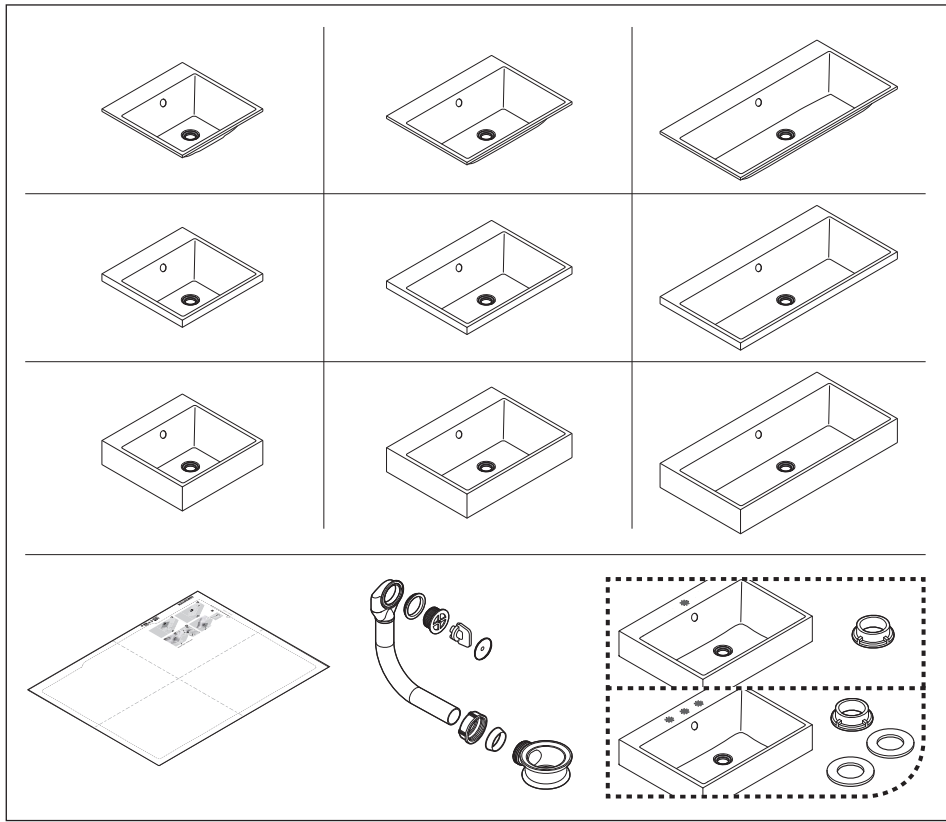

1.

2.

CE 15 KWT 001

Inch = mm x 0,0394

SILENIO **A**

SILENIO **B**

i

PURO **A**

PURO **A**

i

PURO **B**

3.

4.

5.

7.

8.

Inch = mm x 0,0394

9.

Inch = mm x 0,0394

10.

1

2

SILENIO PURO

A