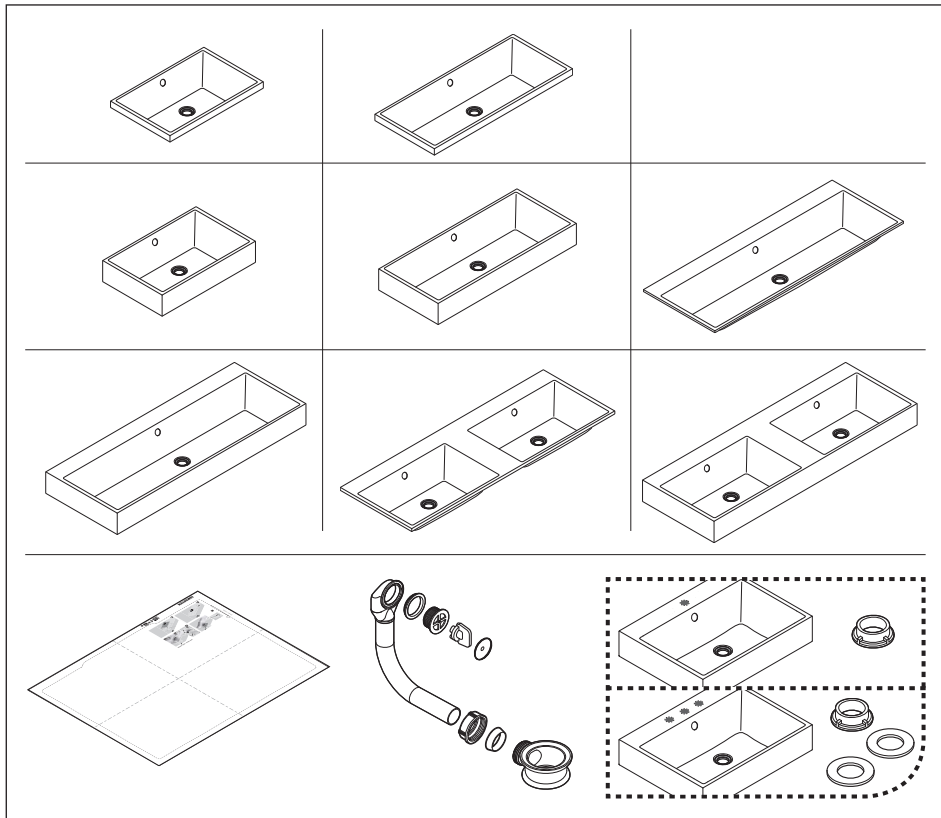

1.

2.

CE 15 KWT 001

Inch = mm x 0,0394

SILENIO **A**

SILENIO **B**

i

PURO **A**

PURO **A**

i

PURO **B**

3.

4.

5.

7.

8.