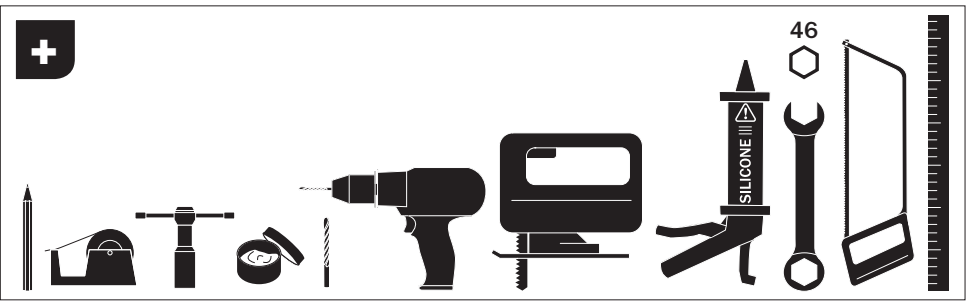

KALDEWEI

SILENIO

PURO

2

DE Montageanleitung | EN Installation instructions

NL Montagehandleiding | **FR** Instructions de montage | **IT** Istruzioni di montaggio
ES Instrucciones de montaje | **PT** Instruções de montagem | **DA** Monteringsvejledning
NO Monteringsanvisning | **SV** Monteringsanvisning | **FI** Asennusohje | **ET** Paigaldusjuhised
LV Montāžas instrukcija | **LT** Montavimo instrukcija | **PL** Instrukcja montażu | **CS** Návod k montáži
RU Инструкция по монтажу | **UK** Інструкція з монтажу | **SK** Návod na montáž | **HU** Összeszerelési utasítás | **RO** Instrucțiuni de montare | **SL** Navodila za montažo | **HR** Upute za montažu
BG Ръководство за монтаж | **EL** Οδηγίες συναρμολόγησης | **TR** Montaj talimatı | **AR** بيكرتلا ليلد
ZH 安装说明书 | **JA** 設置説明書 | **KO** 조립설명서 | **ID** Petunjuk perakitan | **TH** คำแนะนำในการติดตั้ง
VI Hướng dẫn lắp ráp | **HI** स्थापना निर्देश

1.

2.

CE 15 KWT 001

Inch = mm x 0,0394

SILENIO **A**

SILENIO **B**

i

PURO **A**