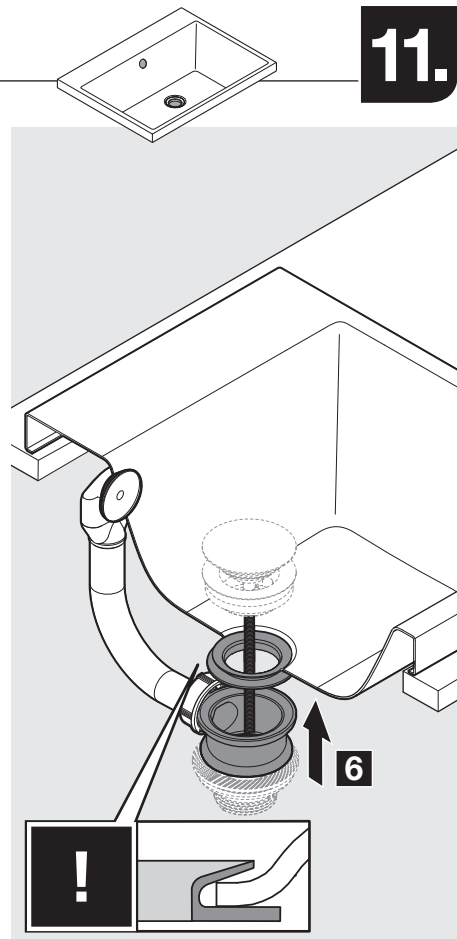

1.

2.

CE 15 KWT 001

Inch = mm x 0,0394

SILENIO **A**

SILENIO **B**

i

PURO **A**

Inch = mm x 0,0394

9.

Inch = mm x 0,0394

10.

1

2

SILENIO PURO

A

11.

Inch = mm x 0,0394

SILENIO PURO B

b 11.

KALDEWEI

Franz Kaldewei GmbH & Co. KG
Beckumer Str. 33-35

D-59229 Ahlen

 +49 2382 785 0