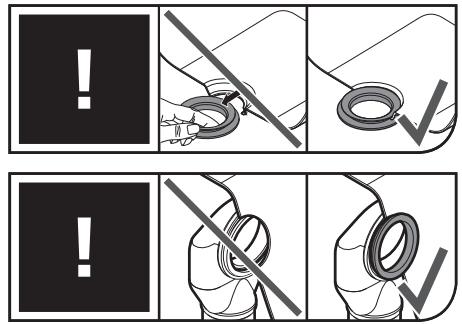

1.

2.

CE 15 KWT 001

Inch = mm x 0,0394

SILENIO **A**

SILENIO **B**

i

PURO **A**