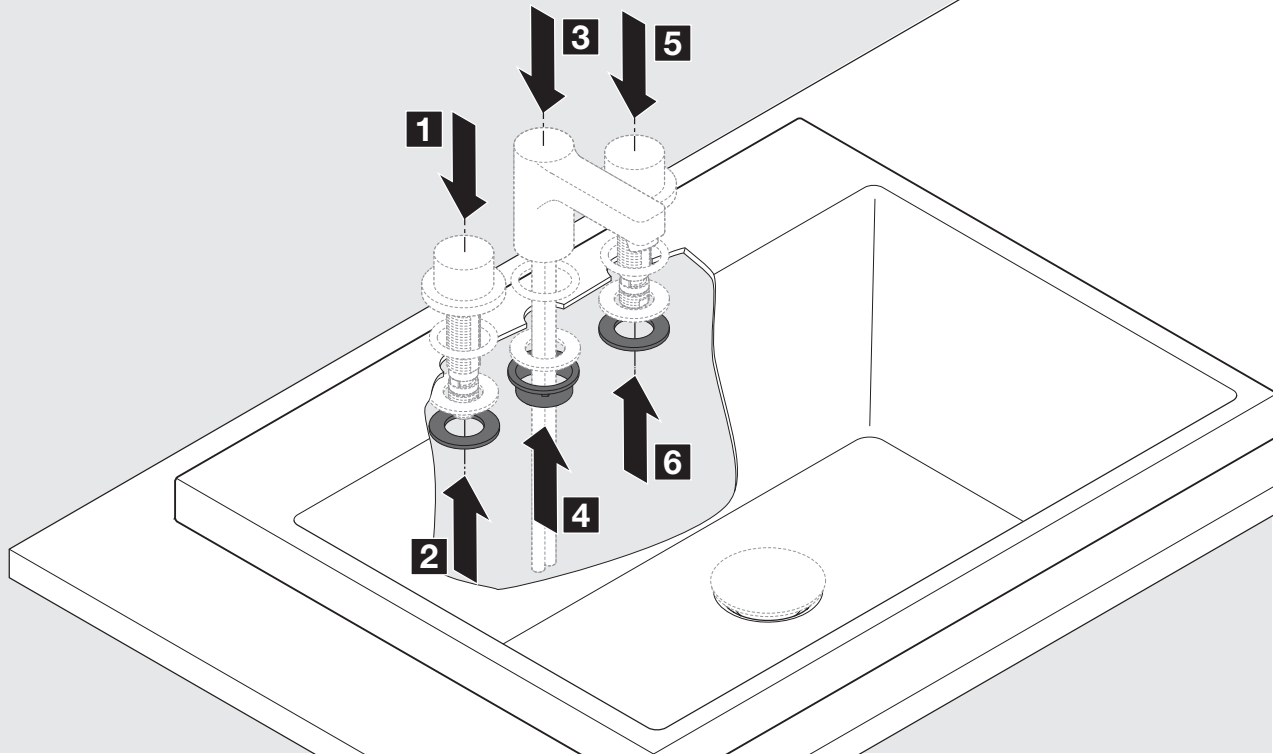

Inch = mm x 0,0394

9.

Inch = mm x 0,0394

10.

1

2

SILENIO PURO

A

11.

Inch = mm x 0,0394

SILENIO PURO B

b 11.

KALDEWEI

Franz Kaldewei GmbH & Co. KG
Beckumer Str. 33-35

D-59229 Ahlen

 +49 2382 785 0