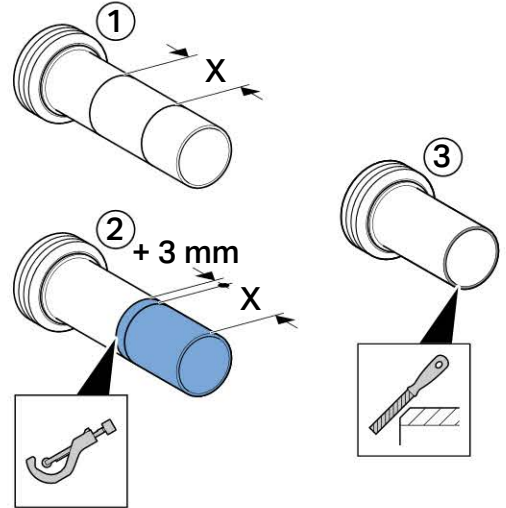

# Installation Manual

Montageanleitung  
Instructions de montage  
Istruzioni per il montaggio

Omega, H: 82 cm / 98 cm

Monolith

1

2

3

4

# 2

1

2

3

4

5

6

7

i

1

2

3

4

2 x 3 mm    2 x 7 mm

5

6