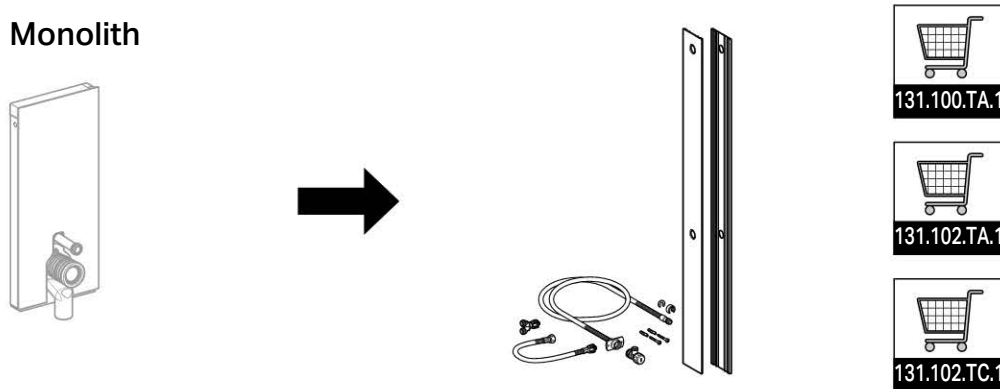

# Installation Manual

Montageanleitung  
Instructions de montage  
Istruzioni per il montaggio

Omega, H: 82 cm / 98 cm

Monolith

1

2

3

4