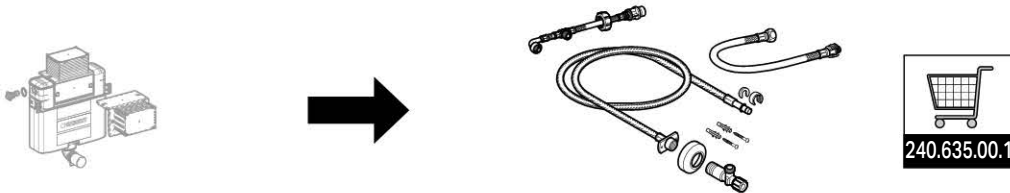

# Installation Manual

Montageanleitung  
Instructions de montage  
Istruzioni per il montaggio

Omega, H: 82 cm / 98 cm

Monolith

1

2

3

4