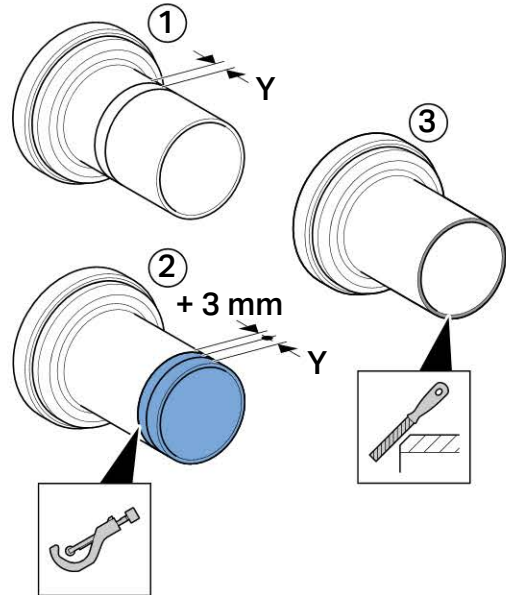

# Installation Manual

Montageanleitung  
Instructions de montage  
Istruzioni per il montaggio

Omega, H: 82 cm / 98 cm

Monolith

1

2

3

4

# 2

1

2

3

4

5

6

7

i

1

2

3

4

2 x 3 mm    2 x 7 mm

5

6