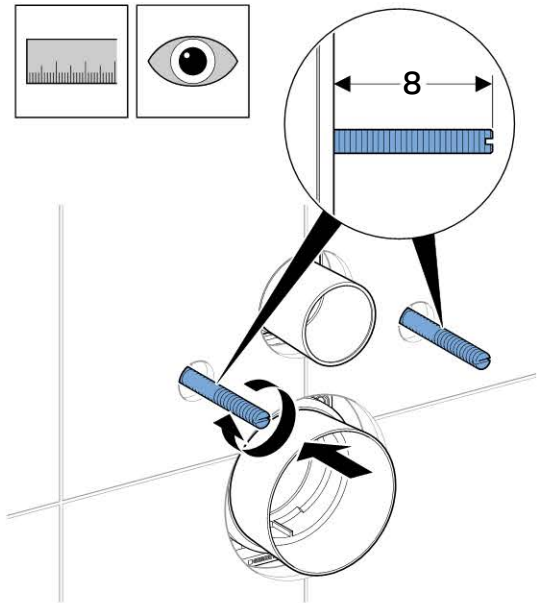

# Installation Manual

Montageanleitung  
Instructions de montage  
Istruzioni per il montaggio

Omega, H: 82 cm / 98 cm

Monolith

1

2

3

4

i

1

2

3

4

2 x 3 mm    2 x 7 mm

5

6