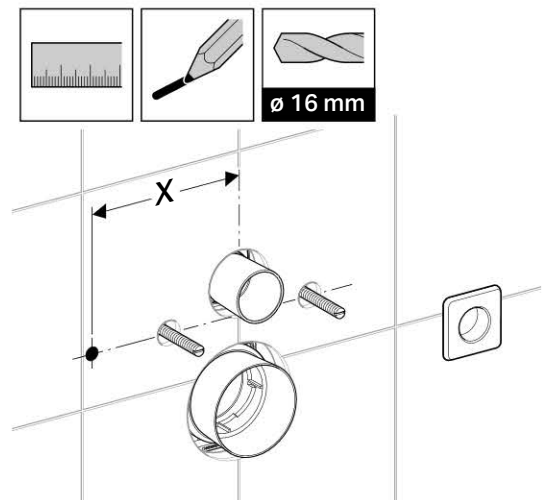

# Installation Manual

Montageanleitung  
Instructions de montage  
Istruzioni per il montaggio

Omega, H: 82 cm / 98 cm

Monolith

1

2

3

4

i

1

2

3

4

2 x 3 mm    2 x 7 mm

5

6