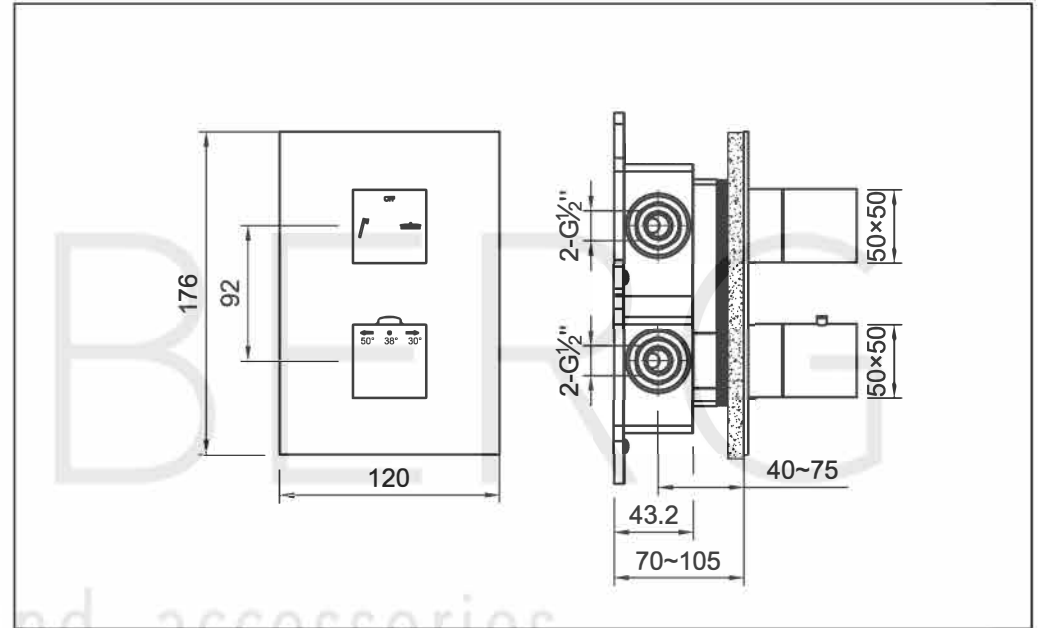

STEINBERG

Fertigmontageset

Art.Nr.160 4133 3

Installation

Technische Zeichnung

Explosionszeichnung